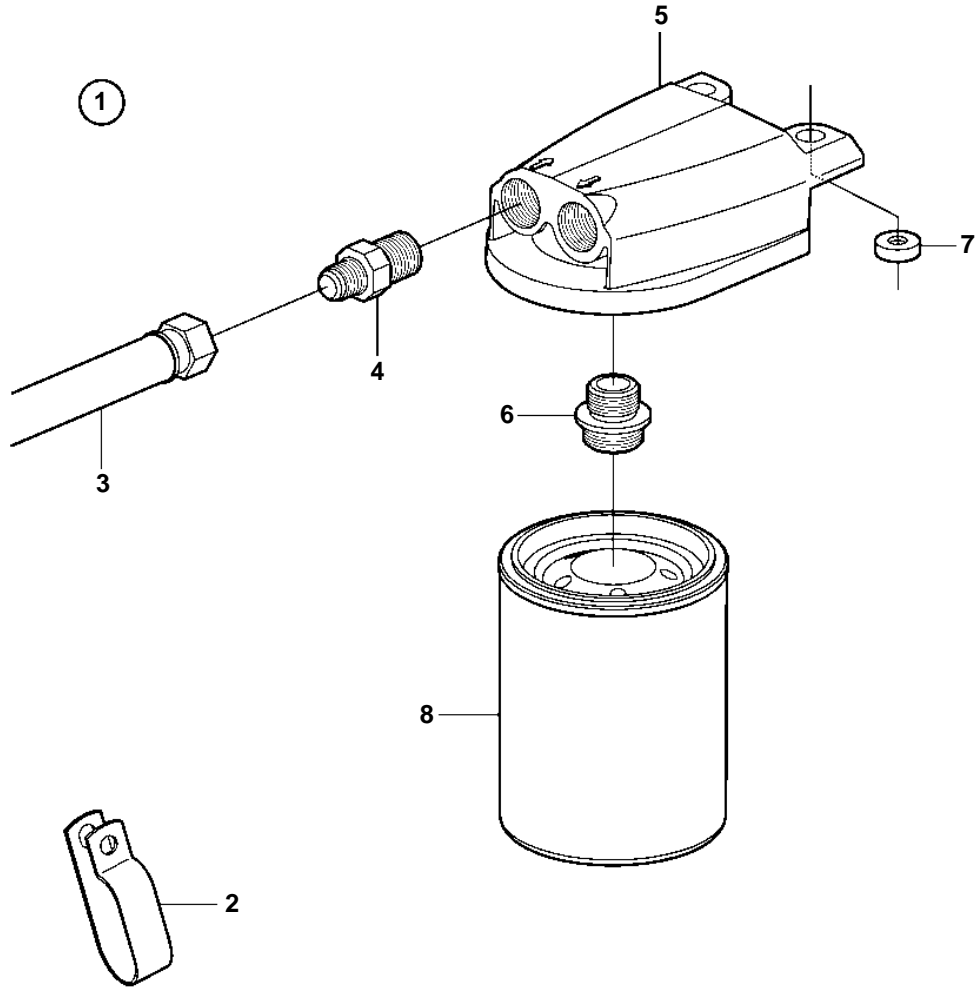

5.0GXi-A, 5.7Gi-A, 5.7GXi-A, 5.7GXi-B, 5.7GiI-A, 5.7GSil-A, 5.7GXil-A, 5.7GXil-B

5.0GXi-A, 5.7Gi-A, 5.7GXi-A, 5.7GXi-B, 5.7GiI-A, 5.7GSil-A, 5.7GXil-A, 5.7GXil-B

REF	PART NO.	QTY	DESCRIPTION	SEE SEC.	NOTES
1	3860449	1	Kit		REMOTE OIL FILTER
2	3860075	1	· Clamp		
3	3860054	1	· Hose		
4	3860234	2	· Fitting		
5	3860450	1	· Adapter		
6	3852015	1	· · Connector		
7	930842	1	· Washer		
8	3850559	1	· Filter		
			· Bulletin P-21-7-1	P-21-7-1-EN	Oil Filters, GM gas engines
9	3860054	1	· Hose		
10	3852470	1	· O-ring		
11	3860060	1	· Adapter		
12	3852089	1	· O-ring		
13	3853495	1	· Retainer		