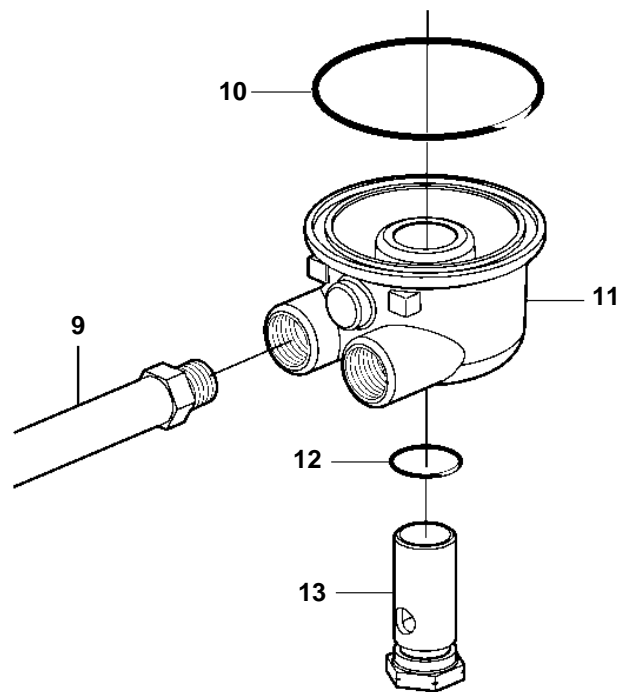

5.0GXi-A, 5.7Gi-A, 5.7GXi-A, 5.7GXi-B, 5.7GiI-A, 5.7GSil-A, 5.7GXil-A, 5.7GXil-B

5.0GXi-A, 5.7Gi-A, 5.7GXi-A, 5.7GXi-B, 5.7GiI-A, 5.7GSil-A, 5.7GXil-A, 5.7GXil-B

REF	PART NO.	QTY	DESCRIPTION	SEE SEC.	NOTES
1	3860449	1	Kit		REMOTE OIL FILTER
2	3860075	1	· Clamp		
3	3860054	1	· Hose		
4	3860234	2	· Fitting		
5	3860450	1	· Adapter		
6	3852015	1	· · Connector		
7	930842	1	· Washer		
8	3850559	1	· Filter		
			· Bulletin P-21-7-1	P-21-7-1-EN	Oil Filters, GM gas engines
9	3860054	1	· Hose		
10	3852470	1	· O-ring		
11	3860060	1	· Adapter		
12	3852089	1	· O-ring		
13	3853495	1	· Retainer		