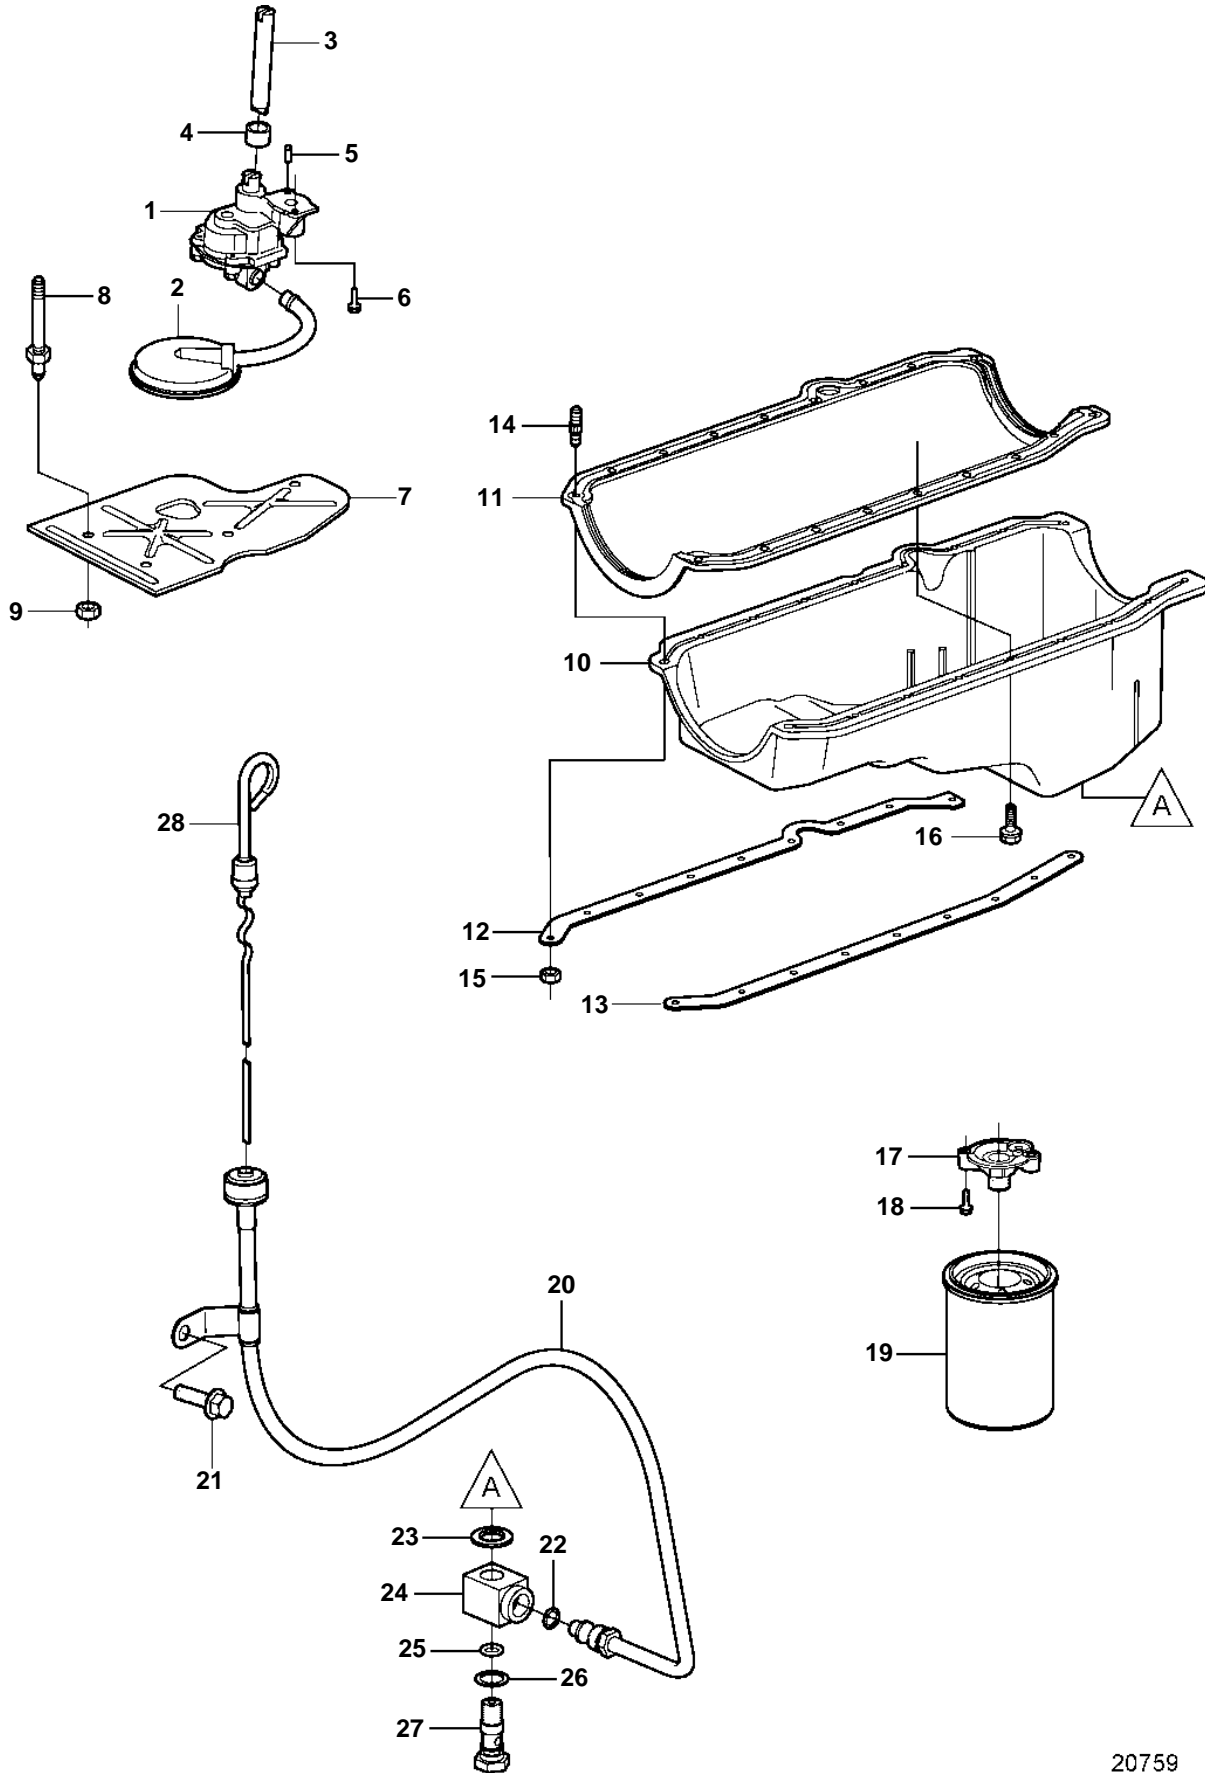

5.7GXi-A

5.7GXl-A

REF	PART NO.	QTY	DESCRIPTION	SEE SEC.	NOTES
1	3856125	1	Oil pump		
2	3856126	1	Strainer		
3	3853198	1	Shaft		
4	3853199	1	Retainer		
5	3855972	2	Pin		
6	3853234	1	Bolt		
7	3852744	1	Baffle		
8	3862354	6	Stud		
9	3857664	5	Nut		
10	3857778	1	Sump		
11	3856138	1	Gasket kit		
12	3856121	1	Reinforcement		STARBOARD
13	3856120	1	Reinforcement		PORT
14	3853202	4	Stud		
15	3856930	4	Nut		
16	3852595	14	Bolt		
17	3852219	1	Valve		
18	3852133	2	Screw		
19	3850559	1	Filter		
			· Bulletin P-21-7-1	P-21-7-1-EN	Oil Filters, GM gas engines
20	3860402	1	Tube		
21	3853557	1	Screw		
22	3852033	1	O-ring		
23	3851981	1	Washer		
24	3855112	1	Fitting		
25	3853674	1	O-ring		
26	3852007	1	Washer		
27	3850822	1	Retainer		
28	3850474	1	Gauge		