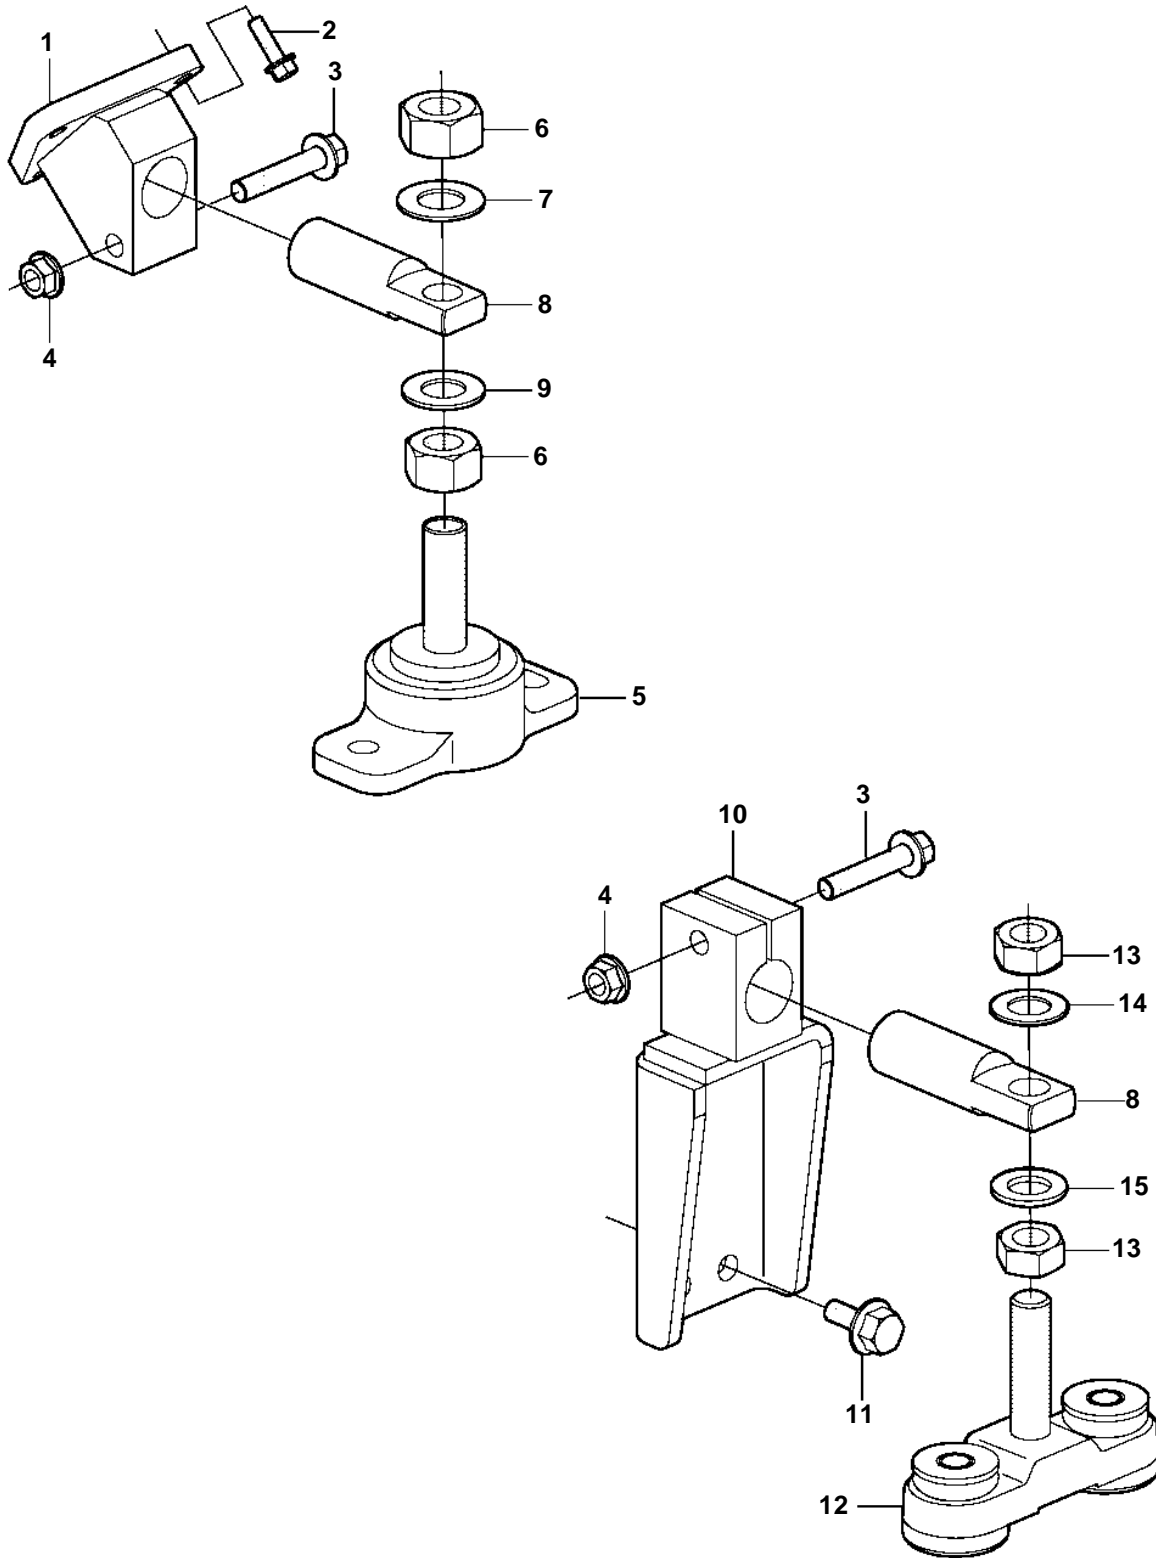

5.7GiI-A, 5.7GSiI-A, 5.7GXii-A, 5.7GXii-B

5.7GiI-A, 5.7GSil-A, 5.7GXil-A, 5.7GXil-B

REF	PART NO.	QTY	DESCRIPTION
1		2	Engine mountings
2	3853266	6	Screw
3	3855595	4	Screw
4	946175	4	Flange nut
5	857251	2	Rubber cushion
6	955860	4	• Hexagon nut
7	941914	2	Spring washer
8	841247	4	Dowel
9	955902	2	Washer
10	3858472	2	Engine mountings
11	965191	8	Flange screw
12	3858470	2	Engine pad
13	955860	4	• Hexagon nut
14	941914	2	• Spring washer
15	955903	2	• Washer