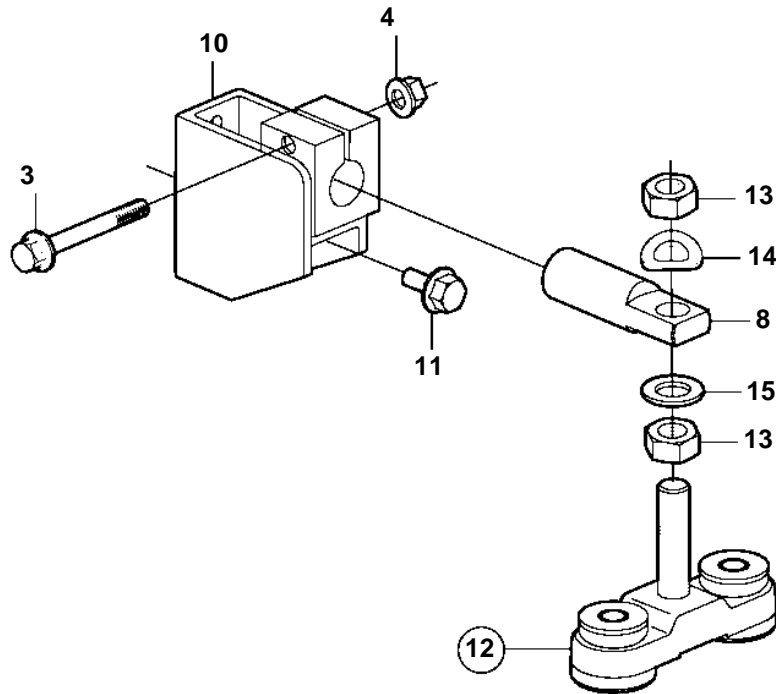

5.7GiI-A, 5.7GSiI-A, 5.7GXii-A, 5.7GXii-B

5.7GiI-A, 5.7GSil-A, 5.7GXil-A, 5.7GXil-B

REF	PART NO.	QTY	DESCRIPTION
1		2	Engine mountings
2	3853266	6	Screw
3	3855595	4	Screw
4	946175	4	Flange nut
5	857251	2	Rubber cushion
6	955860	4	• Hexagon nut
7	941914	2	Spring washer
8	841247	4	Dowel
9	955902	2	Washer
10	3858534	2	Engine mountings
11	3853154	4	Screw
12	3858470	2	Engine pad
13	955860	4	• Hexagon nut
14	941914	2	• Spring washer
15	955903	2	• Washer