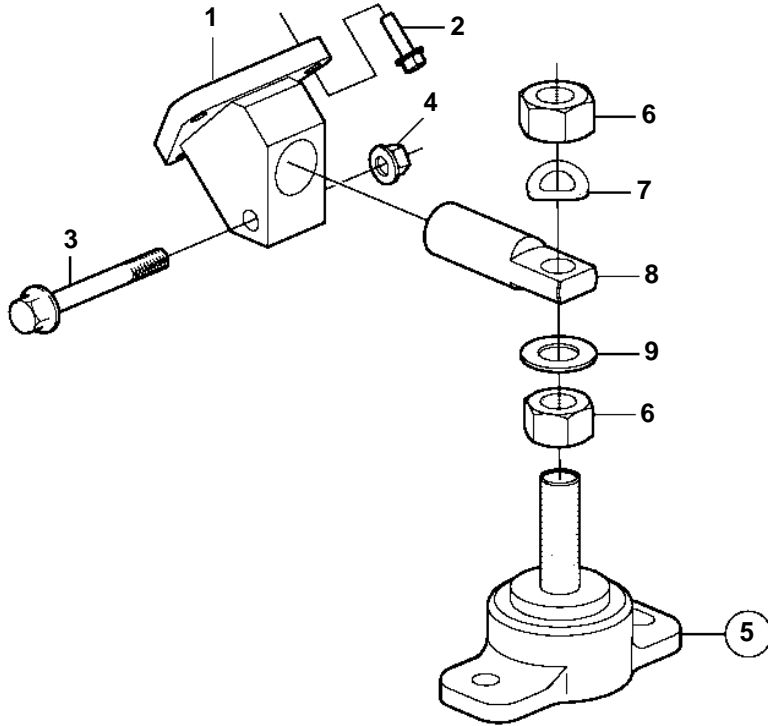

5.7GiI-A, 5.7GSiI-A, 5.7GXii-A, 5.7GXii-B

5.7GiI-A, 5.7GSil-A, 5.7GXil-A, 5.7GXil-B

REF	PART NO.	QTY	DESCRIPTION
1		2	Engine mountings
2	3853266	6	Screw
3	3855595	4	Screw
4	946175	4	Flange nut
5	857251	2	Rubber cushion
6	955860	4	• Hexagon nut
7	941914	2	Spring washer
8	841247	4	Dowel
9	955902	2	Washer
10	3858534	2	Engine mountings
11	3853154	4	Screw
12	3858470	2	Engine pad
13	955860	4	• Hexagon nut
14	941914	2	• Spring washer
15	955903	2	• Washer