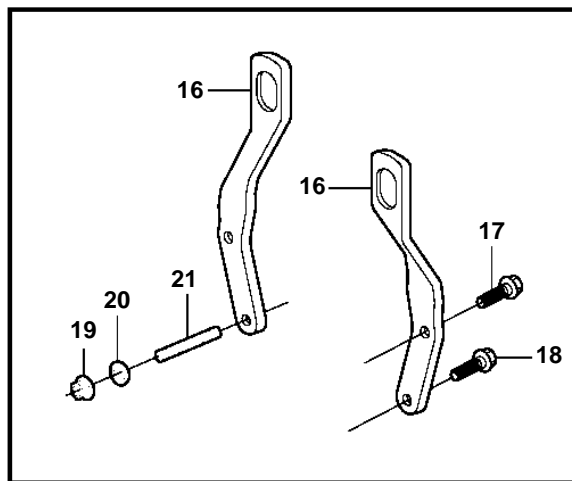

5.0GXi-A

20758

5.0GXi-A

REF	PART NO.	QTY	DESCRIPTION	NOTES
1	3853380	2	Cylinder head gasket	
2	3857663	2	Cylinder head	
3		16	• Stud	
	3853146	1	Stud	O.S=.003" (0.076mm)
		1	Stud	O.S=.013" (0.330mm)
4	3852687	2	Gasket	
5	3856928	1	Valve cover	STARBOARD
	3856927	1	Valve cover	PORT
6	3856135	8	Bolt	
7	3852103	2	Grommet	
8	3852104	1	Elbow	STARBOARD
9	3852435	1	Hose	
10	3852103	1	Grommet	
11	3856215	1	Valve, PCV	PORT
12	3852529	2	Clamp, snap	
	982663	2	Hose clamp	Oetiker
13		1	Hose	
14	3854008	1	Oil filler cap	
15	3856122	14	Bolt	L=3 51/64" (96mm)
	3856123	4	Bolt	L=3 1/16" (78mm)
	3856124	16	Bolt	L=1.62" (41mm)
16	3860406	2	Bracket	
17	3853326	2	Screw	
18	3853557	2	Screw	
19	3853404	2	Nut	
20	3860538	2	Nut, speed	
21	3860928	2	Stud	