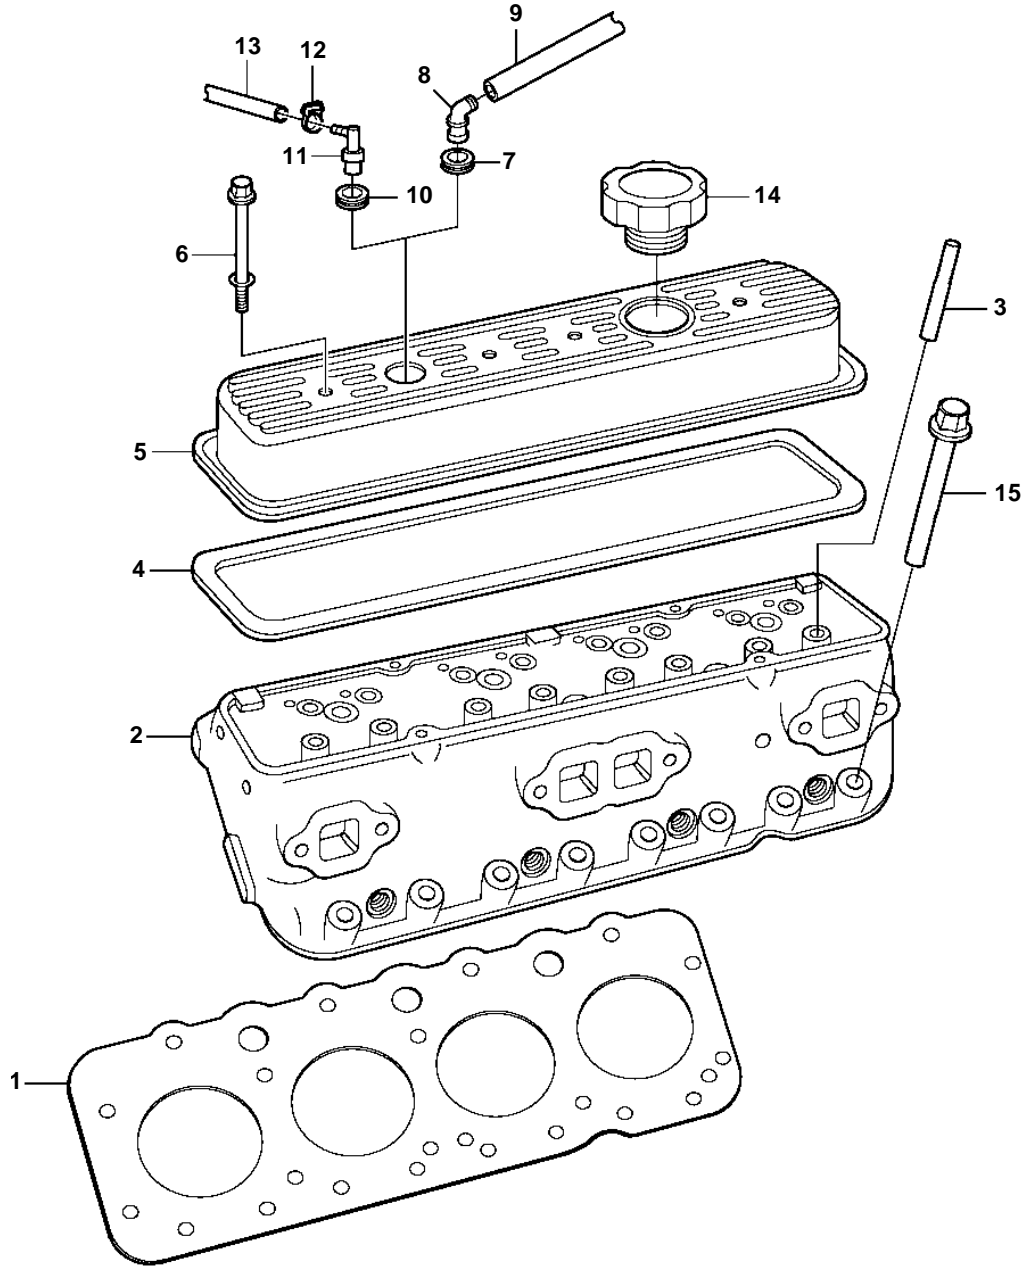

5.0GXi-A

20758

5.0GXi-A

REF	PART NO.	QTY	DESCRIPTION	NOTES
1	3853380	2	Cylinder head gasket	
2	3857663	2	Cylinder head	
3		16	• Stud	
	3853146	1	Stud	O.S=.003" (0.076mm)
		1	Stud	O.S=.013" (0.330mm)
4	3852687	2	Gasket	
5	3856928	1	Valve cover	STARBOARD
	3856927	1	Valve cover	PORT
6	3856135	8	Bolt	
7	3852103	2	Grommet	
8	3852104	1	Elbow	STARBOARD
9	3852435	1	Hose	
10	3852103	1	Grommet	
11	3856215	1	Valve, PCV	PORT
12	3852529	2	Clamp, snap	
	982663	2	Hose clamp	Oetiker
13		1	Hose	
14	3854008	1	Oil filler cap	
15	3856122	14	Bolt	L=3 51/64" (96mm)
	3856123	4	Bolt	L=3 1/16" (78mm)
	3856124	16	Bolt	L=1.62" (41mm)
16	3860406	2	Bracket	
17	3853326	2	Screw	
18	3853557	2	Screw	
19	3853404	2	Nut	
20	3860538	2	Nut, speed	
21	3860928	2	Stud	