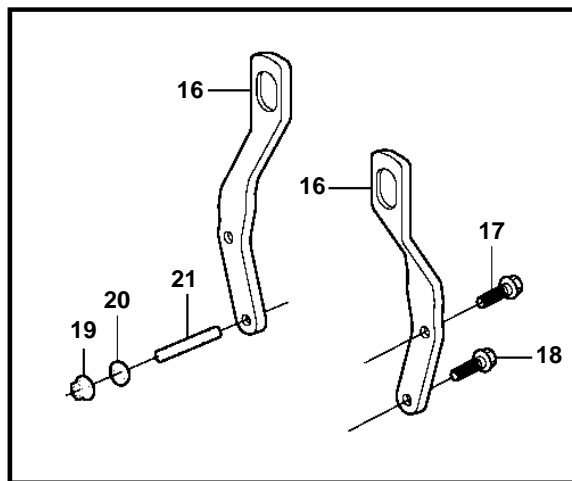

5.7GXi-A, 5.7GiI-A, 5.7GSiI-A, 5.7GXiI-A, 5.7GXiI-B

20758

5.7GXi-A, 5.7GiI-A, 5.7GSil-A, 5.7GXil-A, 5.7GXil-B

REF	PART NO.	QTY	DESCRIPTION	NOTES
1	3853380	2	Cylinder head gasket	
2	3856929	2	Cylinder head	
3		16	• Stud	
	3853146	1	Stud	O.S=.003" (0.076mm)
		1	Stud	O.S=.013" (0.330mm)
4	3852687	2	Gasket	
5	3856928	1	Valve cover	STARBOARD
	3856927	1	Valve cover	PORT
6	3856135	8	Bolt	
7	3852103	2	Grommet	
8	3852104	1	Elbow	STARBOARD
9	3852435	1	Hose	
10	3852103	1	Grommet	
11	3856215	1	Valve, PCV	PORT
12	3852529	2	Clamp, snap	
	982663	2	Hose clamp	Oetiker
13		1	Hose	
14	3854008	1	Oil filler cap	
15	3856122	14	Bolt	L=3 51/64" (96mm)
	3856123	4	Bolt	L=3 1/16" (78mm)
	3856124	16	Bolt	L=1.62" (41mm)
16	3860406	2	Bracket	
17	3853326	1	Screw	
18	3853557	1	Screw	
19	3853404	2	Nut	
20	3860538	2	Nut, speed	
21	3860286	2	Stud	