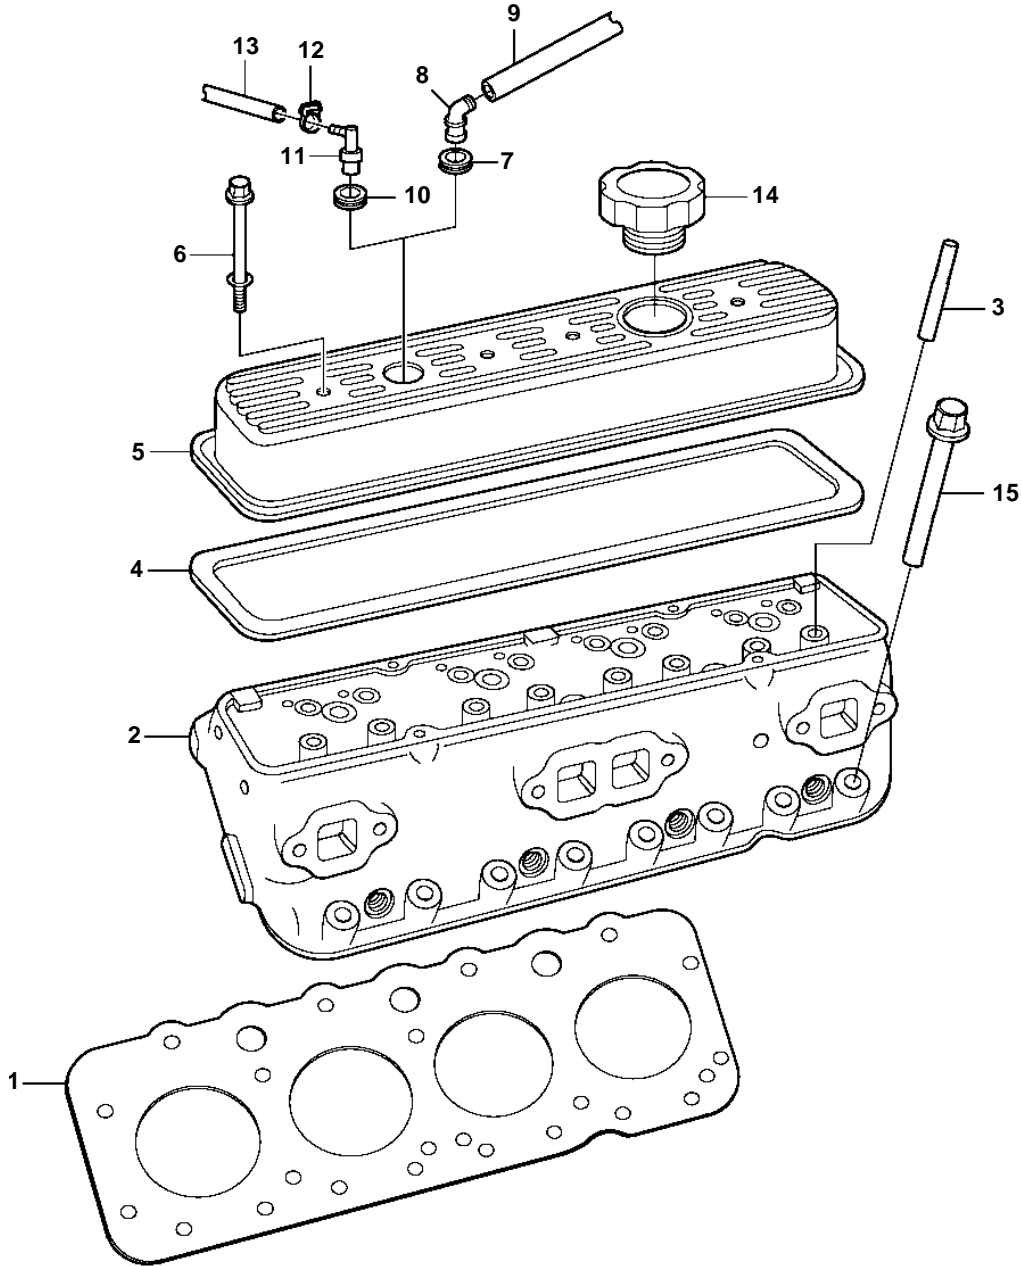

5.7GXi-A, 5.7GiI-A, 5.7GSiI-A, 5.7GXiI-A, 5.7GXiI-B

20758

5.7GXi-A, 5.7GiI-A, 5.7GSil-A, 5.7GXil-A, 5.7GXil-B

REF	PART NO.	QTY	DESCRIPTION	NOTES
1	3853380	2	Cylinder head gasket	
2	3856929	2	Cylinder head	
3		16	• Stud	
	3853146	1	Stud	O.S=.003" (0.076mm)
		1	Stud	O.S=.013" (0.330mm)
4	3852687	2	Gasket	
5	3856928	1	Valve cover	STARBOARD
	3856927	1	Valve cover	PORT
6	3856135	8	Bolt	
7	3852103	2	Grommet	
8	3852104	1	Elbow	STARBOARD
9	3852435	1	Hose	
10	3852103	1	Grommet	
11	3856215	1	Valve, PCV	PORT
12	3852529	2	Clamp, snap	
	982663	2	Hose clamp	Oetiker
13		1	Hose	
14	3854008	1	Oil filler cap	
15	3856122	14	Bolt	L=3 51/64" (96mm)
	3856123	4	Bolt	L=3 1/16" (78mm)
	3856124	16	Bolt	L=1.62" (41mm)
16	3860406	2	Bracket	
17	3853326	1	Screw	
18	3853557	1	Screw	
19	3853404	2	Nut	
20	3860538	2	Nut, speed	
21	3860286	2	Stud	