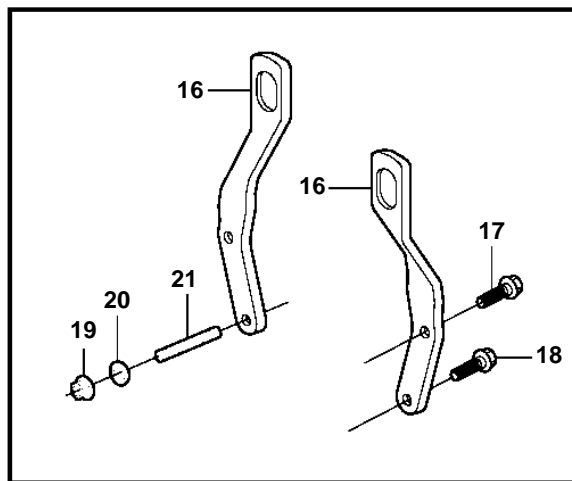

5.7Gi-A, 5.7GXi-B

20758

5.7Gi-A, 5.7GXi-B

REF	PART NO.	QTY	DESCRIPTION	NOTES
1	3853380	2	Cylinder head gasket	
2	3856929	2	Cylinder head	
3		16	• Stud	
	3853146	1	Stud	O.S=.003" (0.076mm)
		1	Stud	O.S=.013" (0.330mm)
4	3852687	2	Gasket	
5	3856928	1	Valve cover	STARBOARD
	3856927	1	Valve cover	PORT
6	3856135	8	Bolt	
7	3852103	2	Grommet	
8	3852104	1	Elbow	STARBOARD
9	3852435	1	Hose	
10	3852103	1	Grommet	
11	3856215	1	Valve, PCV	PORT
12	3852529	2	Clamp, snap	
	982663	2	Hose clamp	Oetiker
13		1	Hose	
14	3854008	1	Oil filler cap	
15	3856122	14	Bolt	L=3 51/64" (96mm)
	3856123	4	Bolt	L=3 1/16" (78mm)
	3856124	16	Bolt	L=1.62" (41mm)
16	3860406	2	Bracket	
17	3853326	1	Screw	
18	3853557	1	Screw	
19	3853404	2	Nut	
20	3860538	2	Nut, speed	
21	3860928	2	Stud	