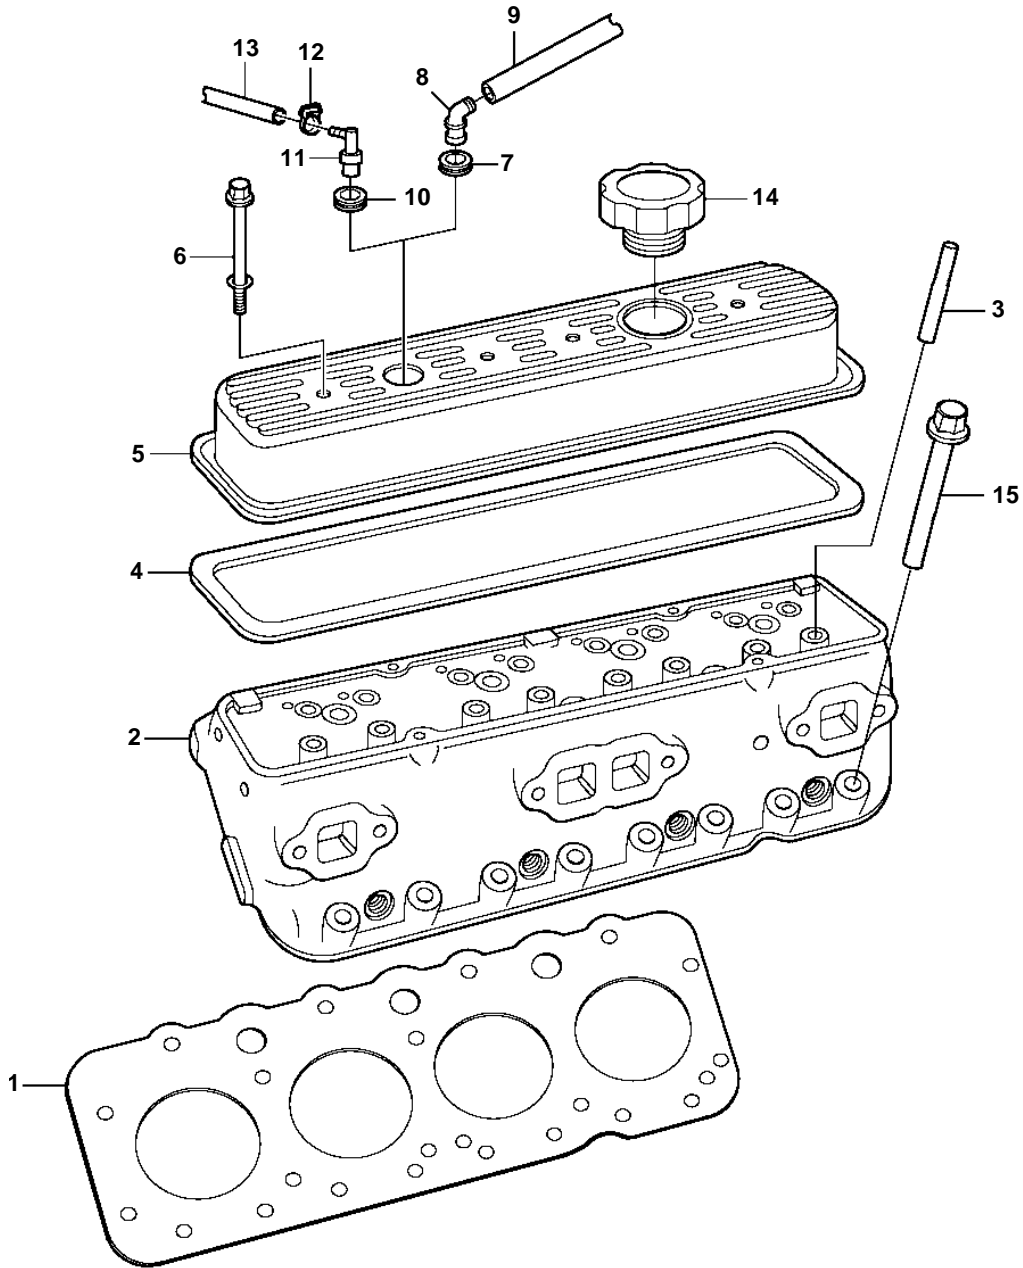

5.7Gi-A, 5.7GXi-B

20758

5.7Gi-A, 5.7GXi-B

REF	PART NO.	QTY	DESCRIPTION	NOTES
1	3853380	2	Cylinder head gasket	
2	3856929	2	Cylinder head	
3		16	• Stud	
	3853146	1	Stud	O.S=.003" (0.076mm)
		1	Stud	O.S=.013" (0.330mm)
4	3852687	2	Gasket	
5	3856928	1	Valve cover	STARBOARD
	3856927	1	Valve cover	PORT
6	3856135	8	Bolt	
7	3852103	2	Grommet	
8	3852104	1	Elbow	STARBOARD
9	3852435	1	Hose	
10	3852103	1	Grommet	
11	3856215	1	Valve, PCV	PORT
12	3852529	2	Clamp, snap	
	982663	2	Hose clamp	Oetiker
13		1	Hose	
14	3854008	1	Oil filler cap	
15	3856122	14	Bolt	L=3 51/64" (96mm)
	3856123	4	Bolt	L=3 1/16" (78mm)
	3856124	16	Bolt	L=1.62" (41mm)
16	3860406	2	Bracket	
17	3853326	1	Screw	
18	3853557	1	Screw	
19	3853404	2	Nut	
20	3860538	2	Nut, speed	
21	3860928	2	Stud	