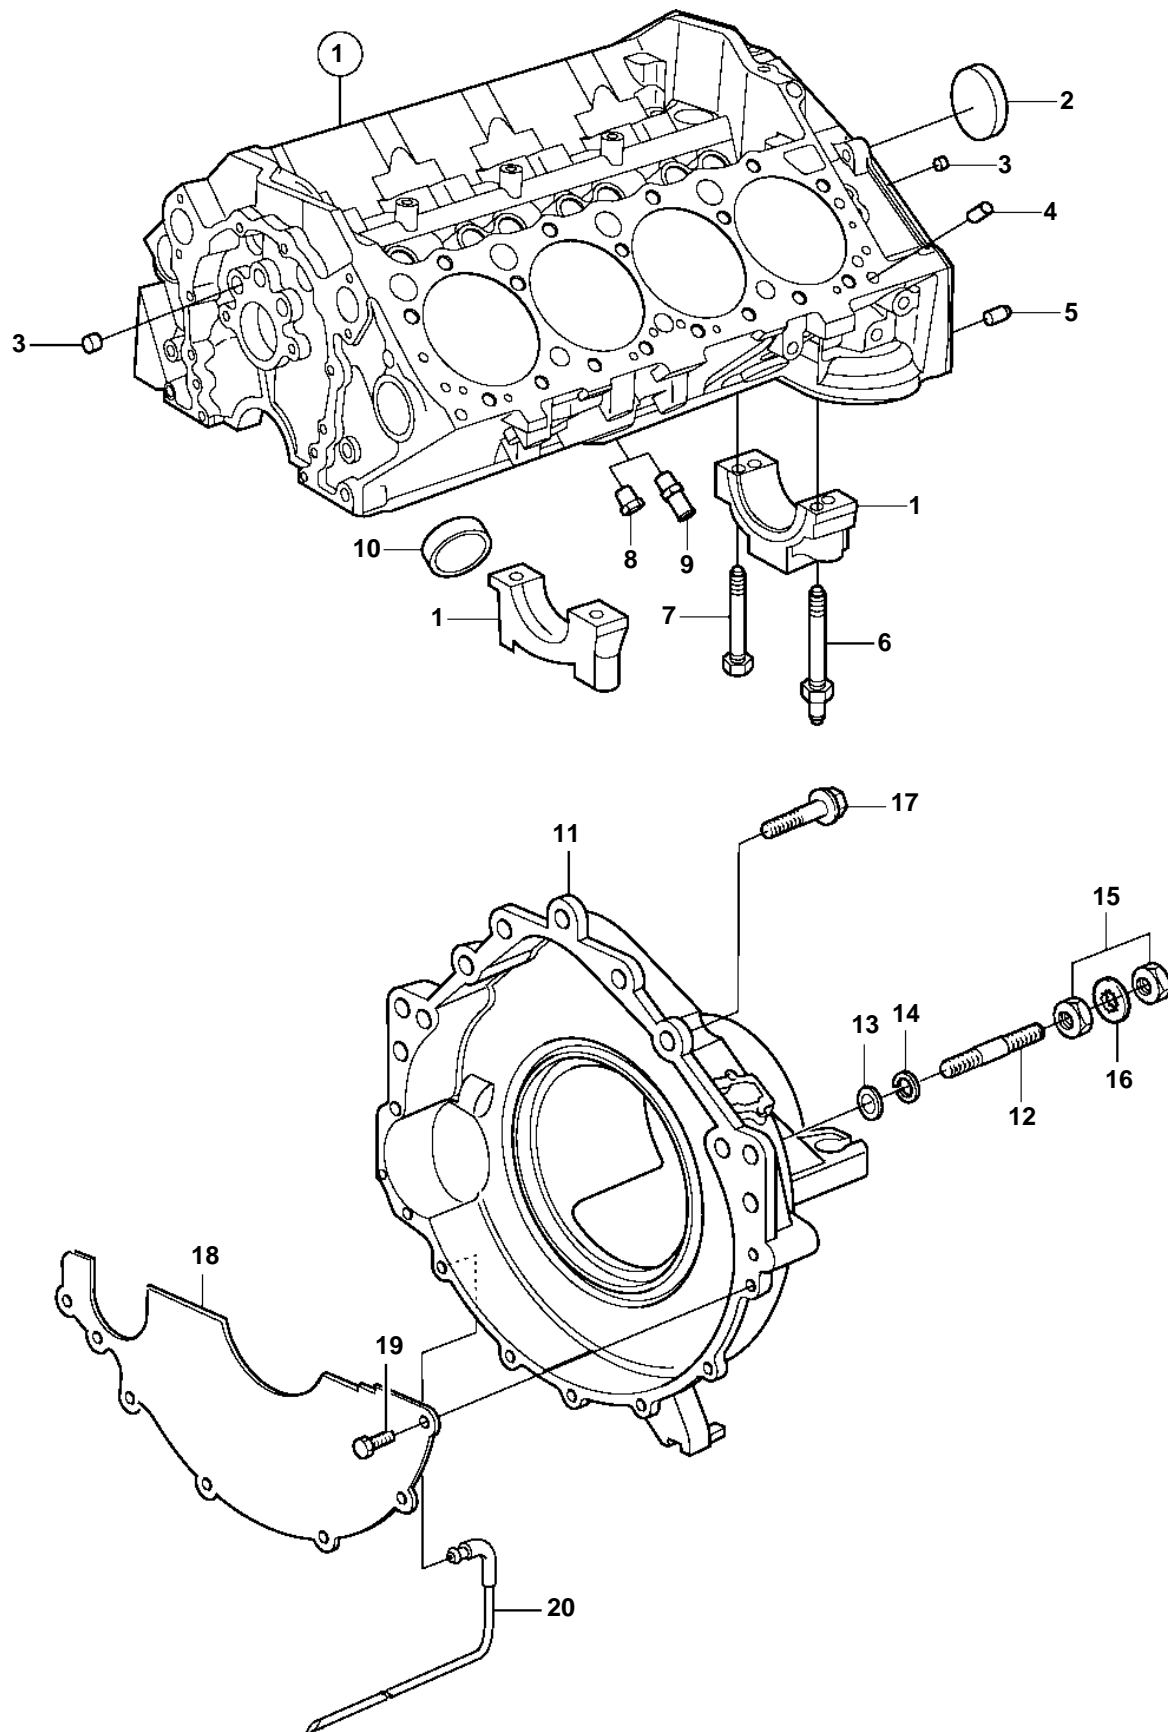

5.0GXi-A, 5.7Gi-A, 5.7GXi-A, 5.7GXi-B

5.0GXi-A, 5.7Gi-A, 5.7GXi-A, 5.7GXi-B

REF	PART NO.	QTY	DESCRIPTION	NOTES
1			Cylinder block	
2	3853209	1	· Core plug	
3	952075	X	· Plug	
4	3853114	4	· Locating pin, cylinder head	
5	3856001	2	· Pin, flywheel housing	
6	3862354	6	· Stud	
7	3862355	10	· Bolt	
8	3850802	X	Plug	
9	3858501	X	Nipple	
10	3852100	8	Core plug	
11	3857846	1	Housing	
12	3850571	2	Stud	
13	3852058	2	Washer	
14	3852002	2	Spring washer	
15	3852065	4	Nut	
16	3852070	2	Washer	
17	3853266	1	Screw	L=1.00" (25mm)
	3853326	3	Screw	L=1.25" (32mm)
18	3854604	1	Cover	
19	3852421	7	Screw	
20	3852832	1	Hose	