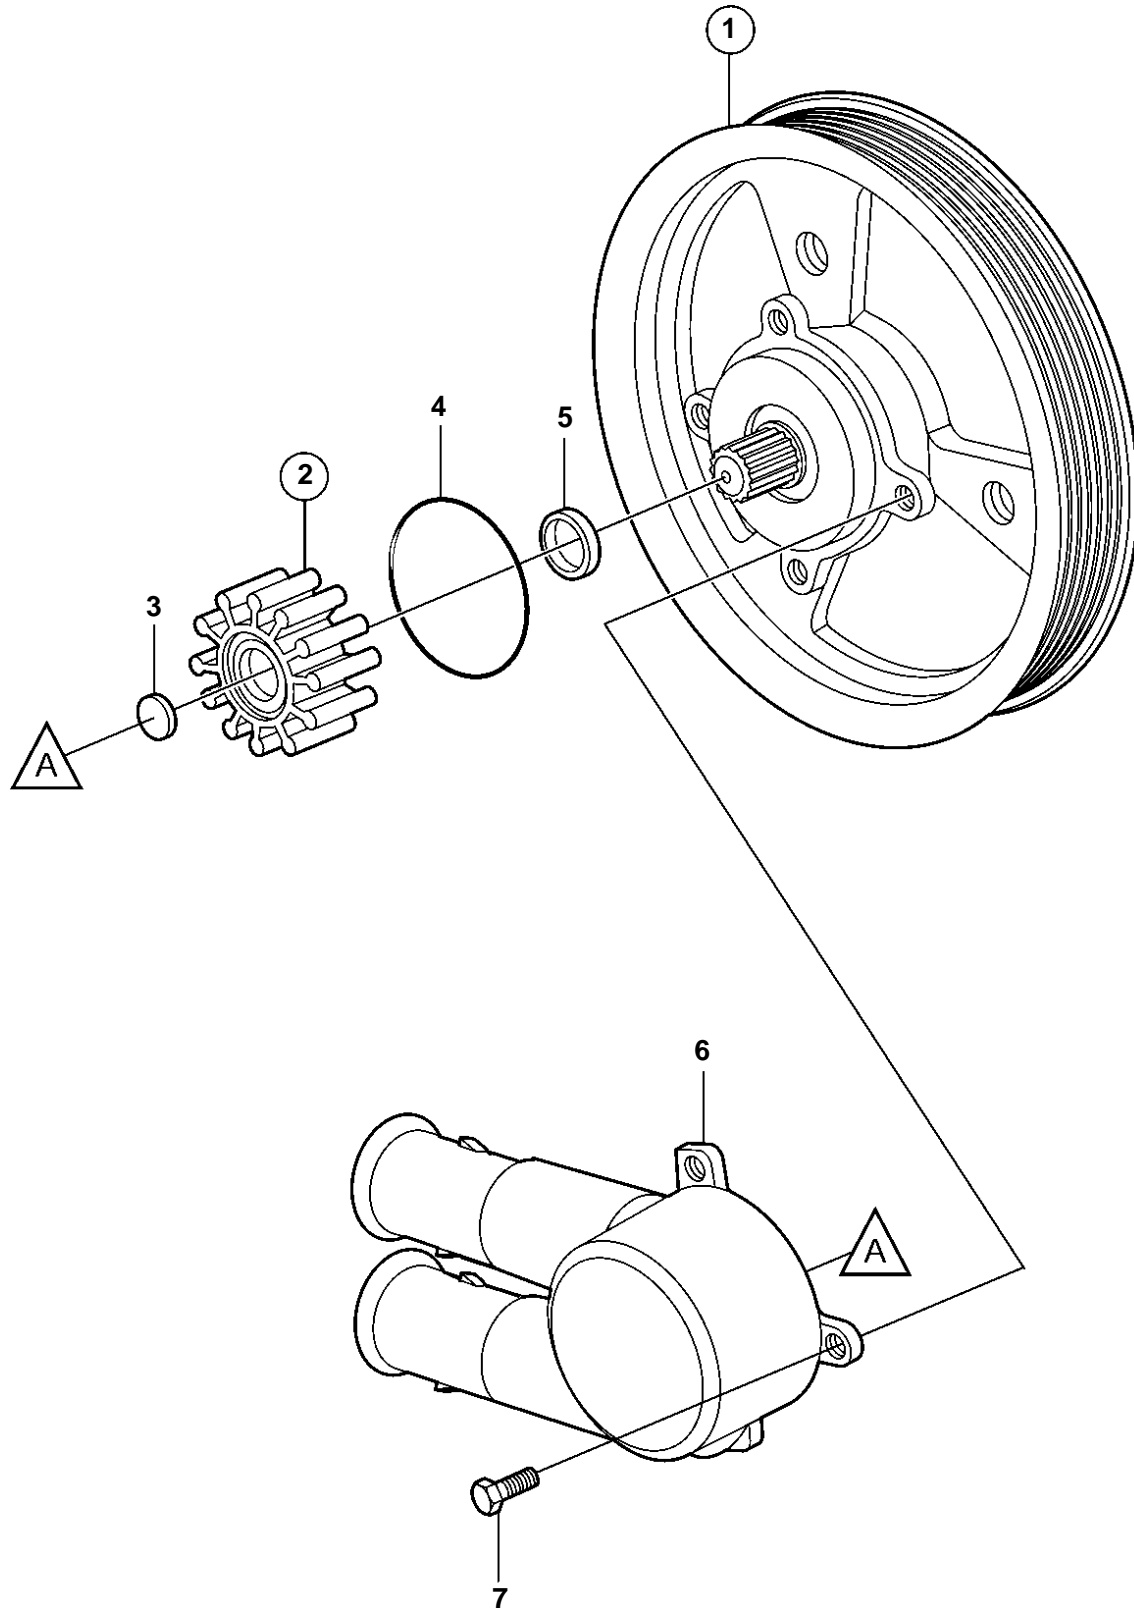

5.0GXi-A, 5.7Gi-A, 5.7GXi-A, 5.7GXi-B, 5.7GiI-A, 5.7GSil-A, 5.7GXil-A, 5.7GXil-B

5.0GXi-A, 5.7Gi-A, 5.7GXi-A, 5.7GXi-B, 5.7Giil-A, 5.7GSil-A, 5.7GXil-A, 5.7GXil-B

REF	PART NO.	QTY	DESCRIPTION	SEE SEC.	NOTES
1	3857202	1	Sea water pump		
2	3862567	1	• Kit		
			• Bulletin P-26-6-2	P-26-6-2-EN	Impeller kits, Gas, to 2005
3	827019	1	• • Washer		
4	3858938	1	• • O-ring		
5	827247	1	• Sealing ring		
6	3858115	1	• Housing		
7	841693	4	• Screw		