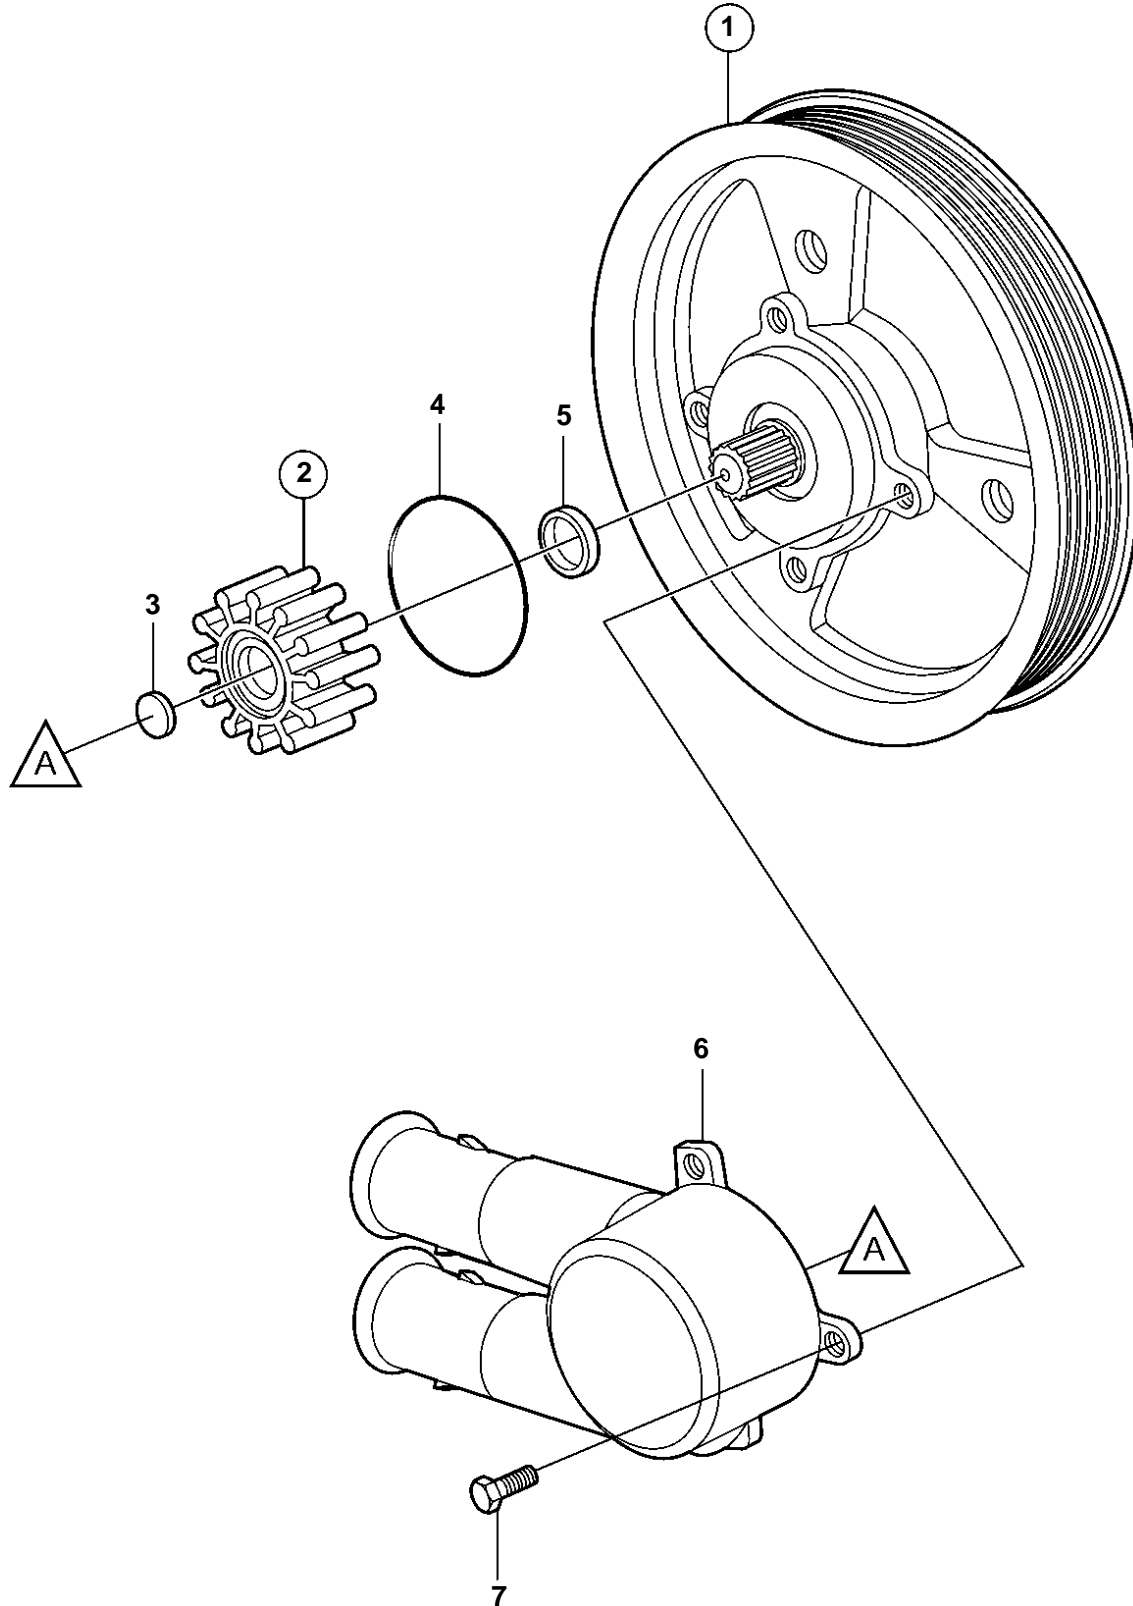

5.0GXi-A, 5.7Gi-A, 5.7GXi-A, 5.7GXi-B, 5.7GiI-A, 5.7GSil-A, 5.7GXil-A, 5.7GXil-B

5.0GXi-A, 5.7Gi-A, 5.7GXi-A, 5.7GXi-B, 5.7Gil-A, 5.7GSil-A, 5.7GXil-A, 5.7GXil-B

REF	PART NO.	QTY	DESCRIPTION	SEE SEC.	NOTES
1	3857202	1	Sea water pump		
2	3862567	1	· Kit		
			· Bulletin P-26-6-2	P-26-6-2-EN	Impeller kits, Gas, to 2005
3	827019	1	· · Washer		
4	3858938	1	· · O-ring		
5	827247	1	· Sealing ring		
6	3858115	1	· Housing		
7	841693	4	· Screw		