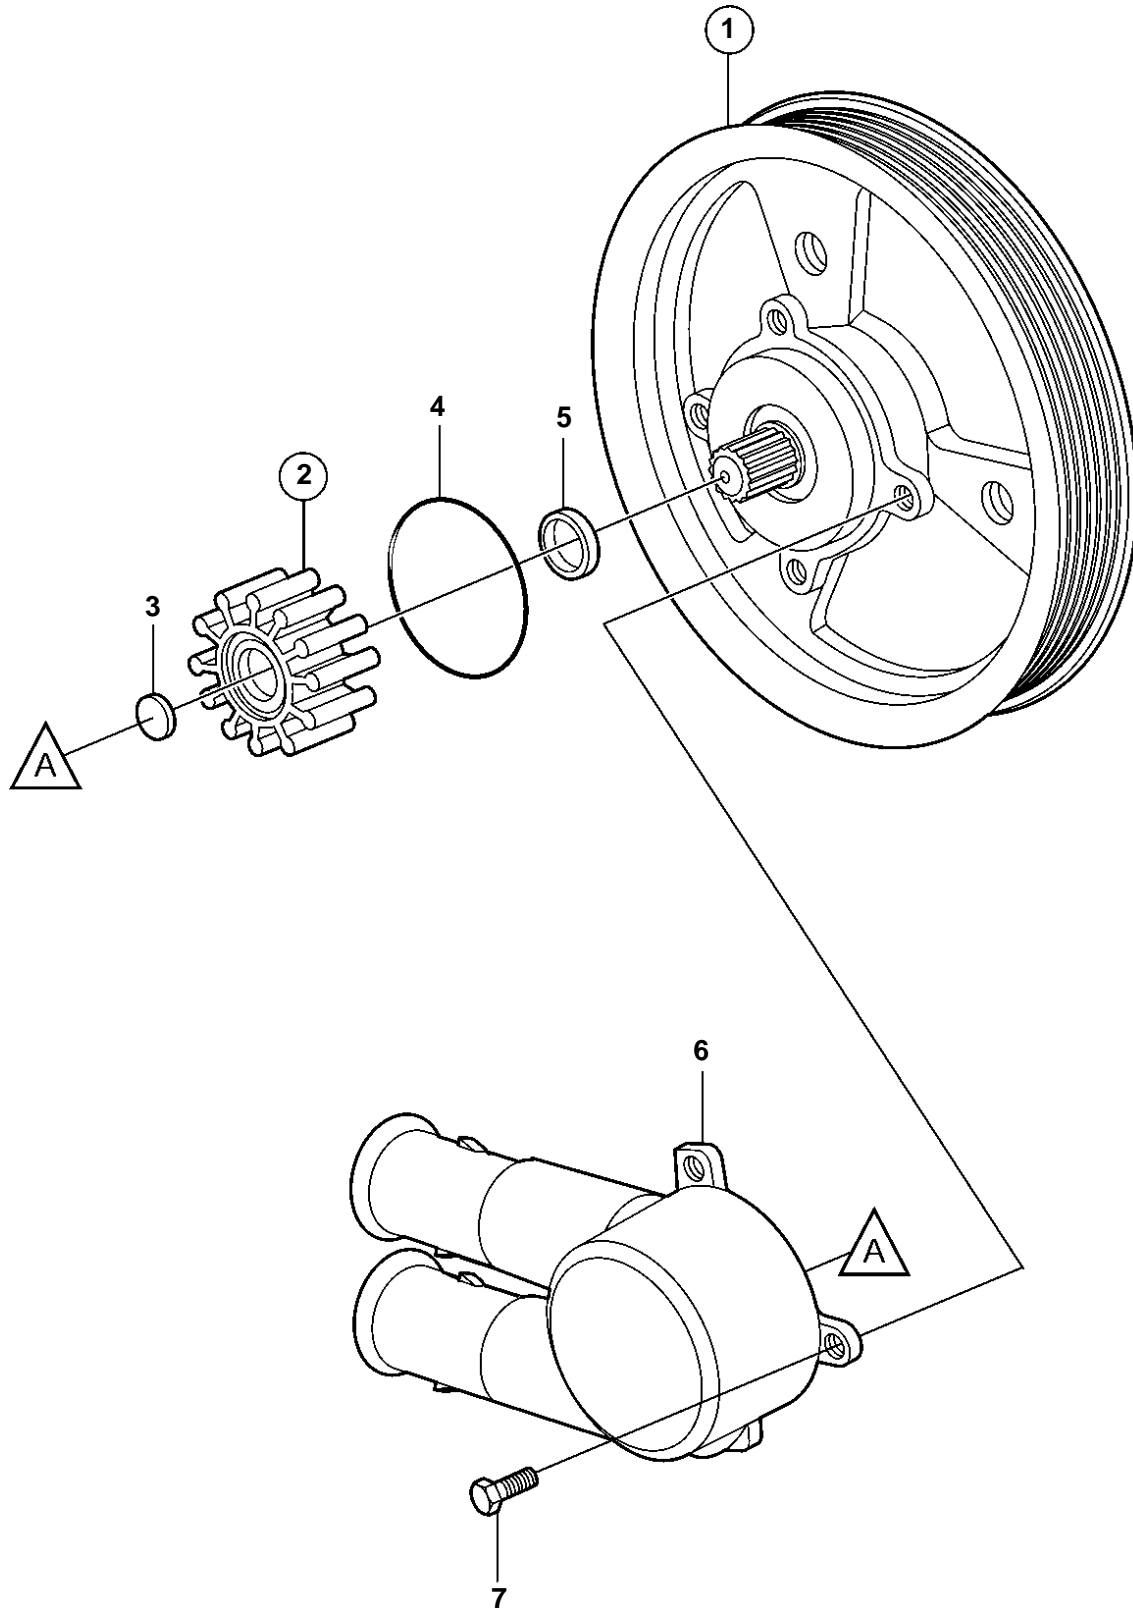

5.0GXi-A, 5.7Gi-A, 5.7GXi-A, 5.7GXi-B, 5.7GiI-A, 5.7GSil-A, 5.7GXil-A, 5.7GXil-B

5.0GXi-A, 5.7Gi-A, 5.7GXi-A, 5.7GXi-B, 5.7Gil-A, 5.7GSil-A, 5.7GXil-A, 5.7GXil-B

REF	PART NO.	QTY	DESCRIPTION	SEE SEC.	NOTES
1	3857202	1	Sea water pump		
2	3862567	1	• Kit		
			• Bulletin P-26-6-2	P-26-6-2-EN	Impeller kits, Gas, to 2005
3	827019	1	• • Washer		
4	3858938	1	• • O-ring		
5	827247	1	• Sealing ring		
6	3858115	1	• Housing		
7	841693	4	• Screw		