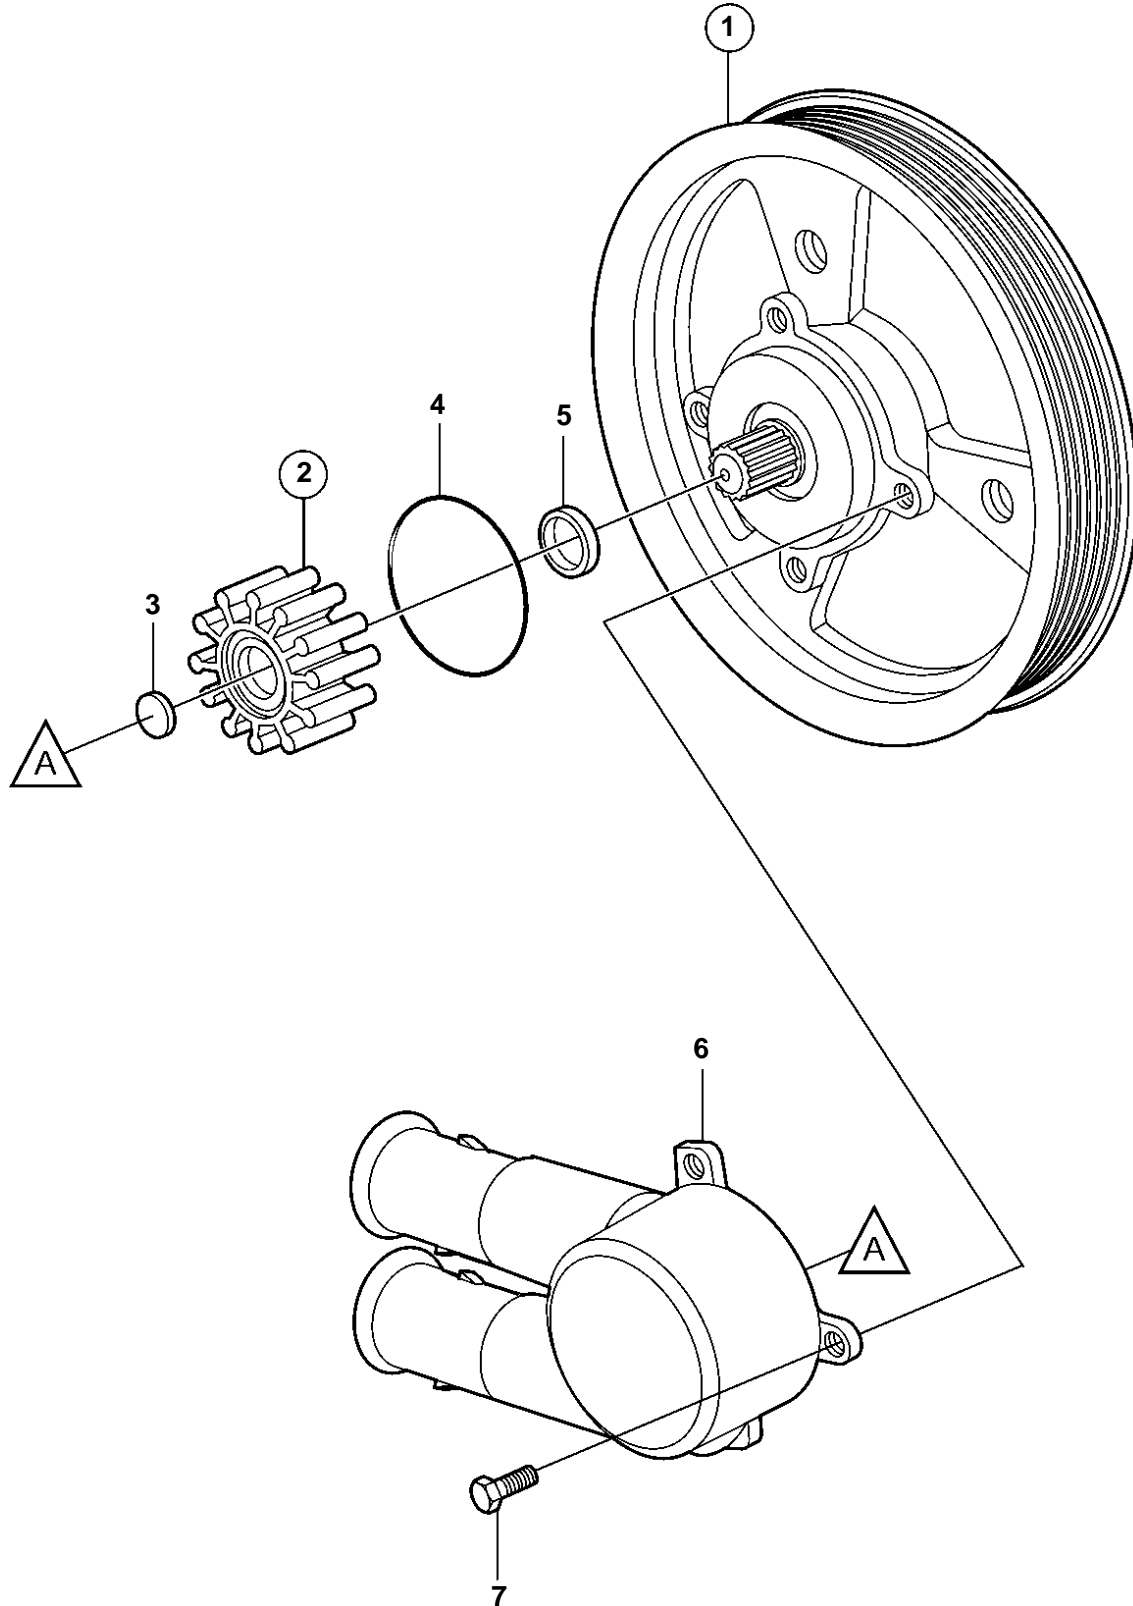

5.0GXi-A, 5.7Gi-A, 5.7GXi-A, 5.7GXi-B, 5.7GiI-A, 5.7GSil-A, 5.7GXil-A, 5.7GXil-B

5.0GXi-A, 5.7Gi-A, 5.7GXi-A, 5.7GXi-B, 5.7GiI-A, 5.7GSil-A, 5.7GXil-A, 5.7GXil-B

REF	PART NO.	QTY	DESCRIPTION	SEE SEC.	NOTES
1	3857202	1	Sea water pump		
2	3862567	1	• Kit		
			• Bulletin P-26-6-2	P-26-6-2-EN	Impeller kits, Gas, to 2005
3	827019	1	• • Washer		
4	3858938	1	• • O-ring		
5	827247	1	• Sealing ring		
6	3858115	1	• Housing		
7	841693	4	• Screw		