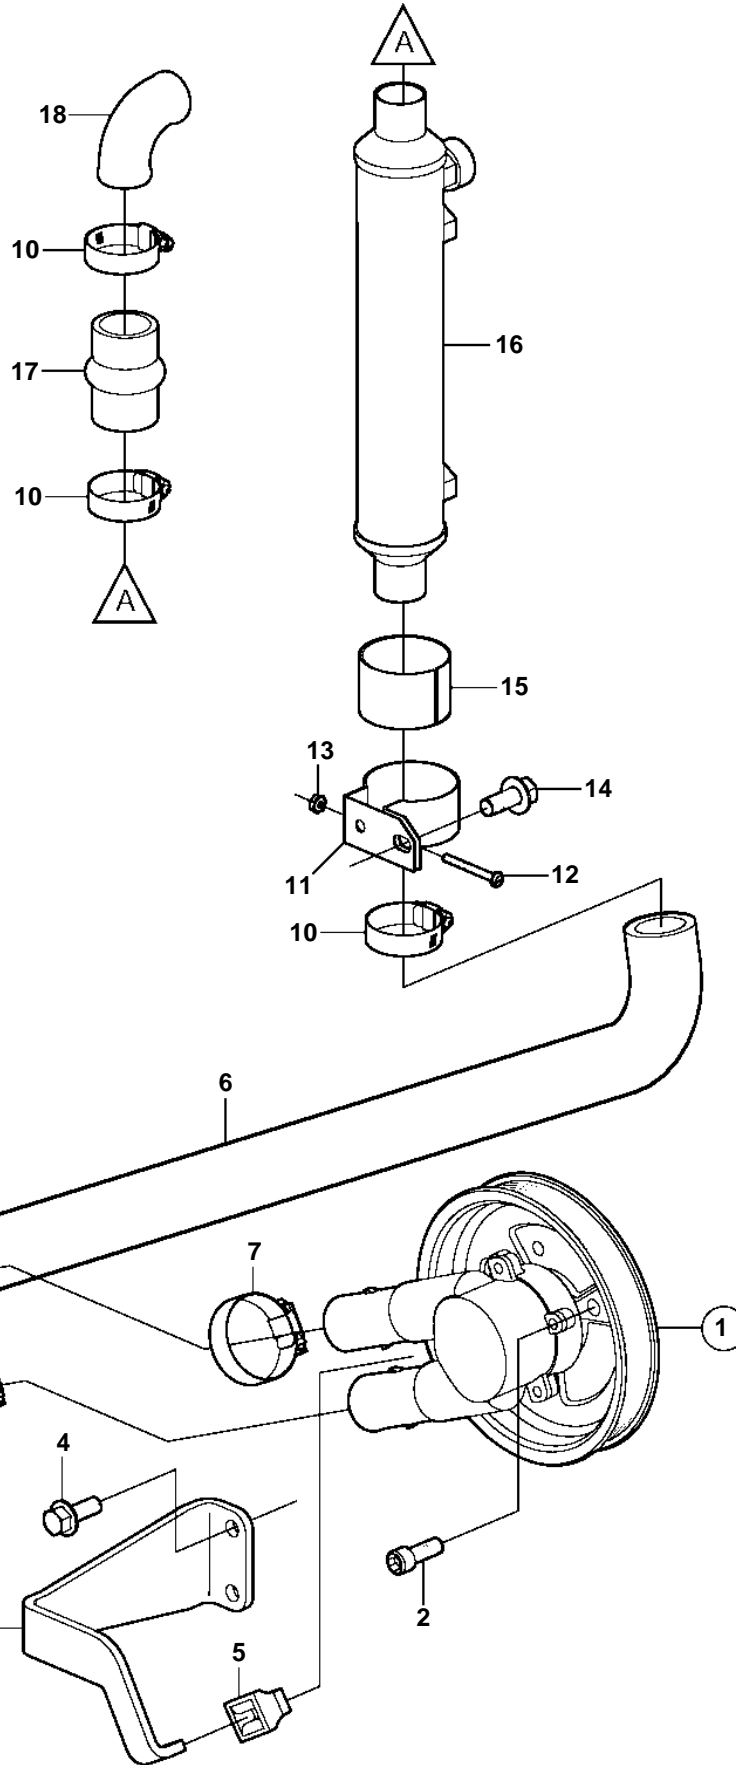

5.7GiI-A, 5.7GSil-A, 5.7GXil-A, 5.7GXil-B

Upd: 2009-11-26

18613

18613

7744300 - 26 - 7514

5.7GiI-A, 5.7GSil-A, 5.7GXil-A, 5.7GXil-B

REF	PART NO.	QTY	DESCRIPTION	SEE SEC.	NOTES
1	3857202	1	Sea water pump	7417	
2	3857939	3	Screw		
3	3858241	1	Stay		
4	3853266	2	Screw		
5	3857954	1	Stop lug		
6	3861400	1	Hose		
7	3850422	1	Hose clamp		
8	3858237	1	Hose		
9	3853786	1	Hose clamp		
10	3853786	3	Hose clamp		
11		1	Clamp		
12	3852126	1	Screw		
13	3852079	1	Nut		
14	3853154	1	Screw		
15	3853236	1	Spacer		
16	3861479	1	Oil cooler		
17	3860021	1	Hose		
18		1	Riser		
19	3850115	1	Retainer		
20	3858532	X	Cover		W=0.465" (11.8mm)