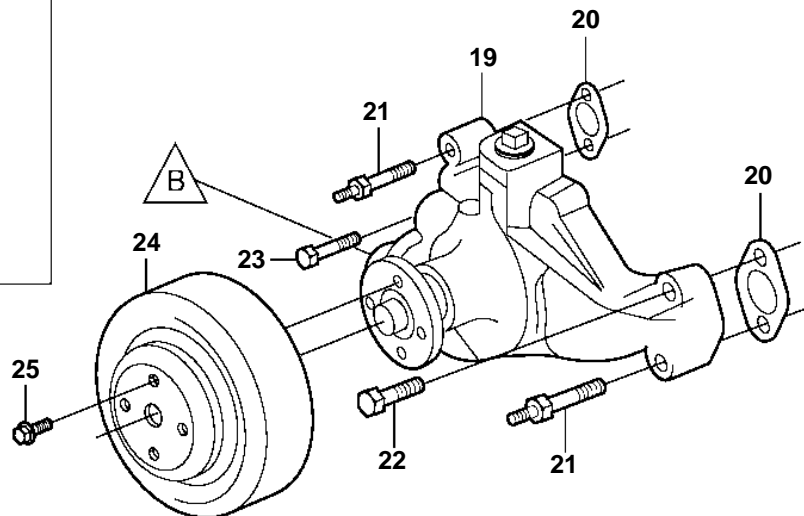

5.7GiI-A, 5.7GXil-B

5.7Gil-A, 5.7GXil-B

REF	PART NO.	QTY	DESCRIPTION	NOTES
1	3850360	1	Housing	
2	3856961	1	Thermostat	
3	3852071	1	· O-ring	
4	3852111	1	Gasket	
5	3853391	1	Screw	
6	3852649	1	Bracket	
7	3853401	1	Screw	
8	3853597	1	Elbow	
9	982643	4	Clamp	
10	3860296	1	Hose	
11	3857843	1	Hose	CUT TO LENGTH
12	3857843	1	Hose	
13	982714	4	Clamp	
14	3858237	1	Hose	
15	982644	1	Clamp	
16	3860400	1	Hose	
17	3852098	2	Hose clamp	
18	3861533	1	Hose	
19	3853850	1	Circulation pump	
20	3852477	2	Gasket	
21	3856147	2	Stud	
22	3856136	1	Bolt	
23	3856137	1	Bolt	
24	3860083	1	Pulley	
25	3853390	4	Screw	
26	3861355	1	Pump	
27	3858532	X	Cover	W=0.465" (11.8mm)