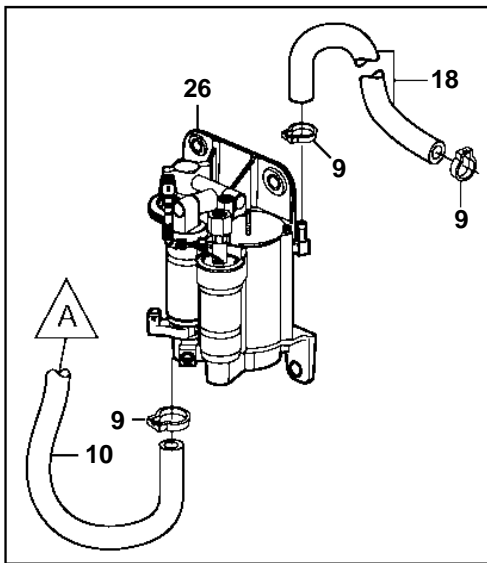

5.7GiI-A, 5.7GXil-B

5.7Gil-A, 5.7GXil-B

REF	PART NO.	QTY	DESCRIPTION	NOTES
1	3850360	1	Housing	
2	3856961	1	Thermostat	
3	3852071	1	· O-ring	
4	3852111	1	Gasket	
5	3853391	1	Screw	
6	3852649	1	Bracket	
7	3853401	1	Screw	
8	3853597	1	Elbow	
9	982643	4	Clamp	
10	3860296	1	Hose	
11	3857843	1	Hose	CUT TO LENGTH
12	3857843	1	Hose	
13	982714	4	Clamp	
14	3858237	1	Hose	
15	982644	1	Clamp	
16	3860400	1	Hose	
17	3852098	2	Hose clamp	
18	3861533	1	Hose	
19	3853850	1	Circulation pump	
20	3852477	2	Gasket	
21	3856147	2	Stud	
22	3856136	1	Bolt	
23	3856137	1	Bolt	
24	3860083	1	Pulley	
25	3853390	4	Screw	
26	3861355	1	Pump	
27	3858532	X	Cover	W=0.465" (11.8mm)