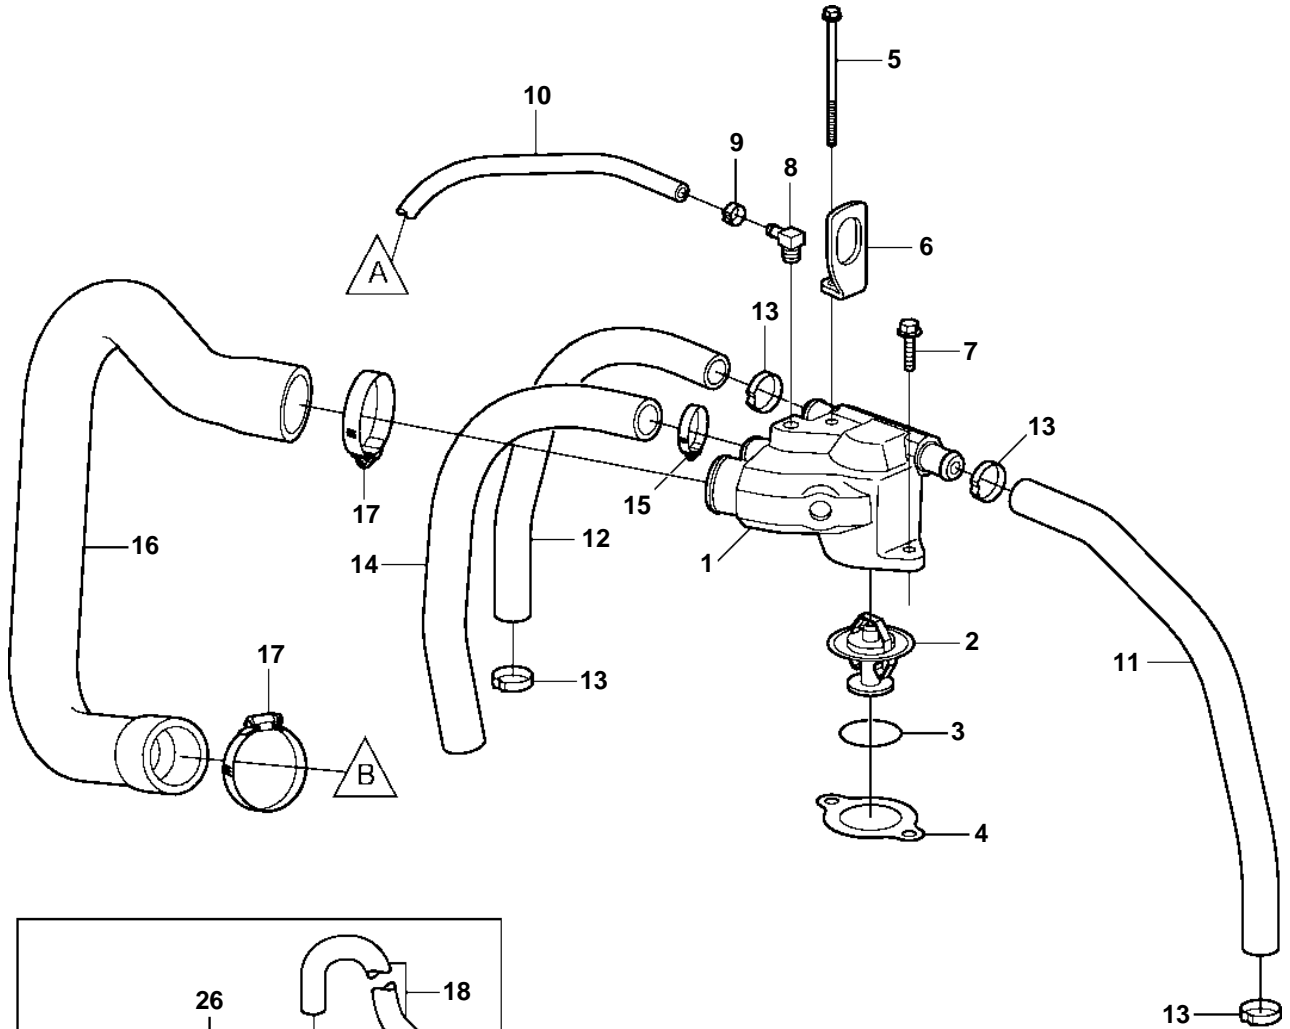

5.7GiI-A, 5.7GXil-B

5.7Gil-A, 5.7GXil-B

REF	PART NO.	QTY	DESCRIPTION	NOTES
1	3850360	1	Housing	
2	3856961	1	Thermostat	
3	3852071	1	· O-ring	
4	3852111	1	Gasket	
5	3853391	1	Screw	
6	3852649	1	Bracket	
7	3853401	1	Screw	
8	3853597	1	Elbow	
9	982643	4	Clamp	
10	3860296	1	Hose	
11	3857843	1	Hose	CUT TO LENGTH
12	3857843	1	Hose	
13	982714	4	Clamp	
14	3858237	1	Hose	
15	982644	1	Clamp	
16	3860400	1	Hose	
17	3852098	2	Hose clamp	
18	3861533	1	Hose	
19	3853850	1	Circulation pump	
20	3852477	2	Gasket	
21	3856147	2	Stud	
22	3856136	1	Bolt	
23	3856137	1	Bolt	
24	3860083	1	Pulley	
25	3853390	4	Screw	
26	3861355	1	Pump	
27	3858532	X	Cover	W=0.465" (11.8mm)