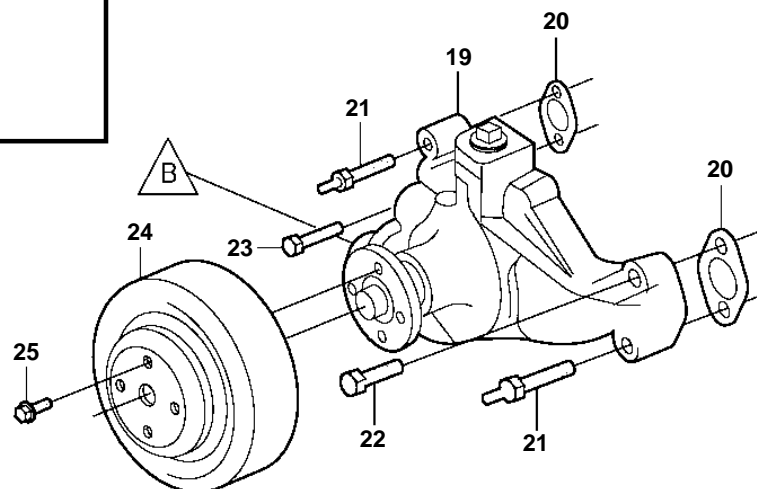

5.7GSil-A, 5.7GXil-A

5.7GSil-A, 5.7GXil-A

REF	PART NO.	QTY	DESCRIPTION	NOTES
1	3850360	1	Housing	
2	3856961	1	Thermostat	
3	3852071	1	· O-ring	
4	3852111	1	Gasket	
5	3853391	1	Screw	
6	3852649	1	Bracket	
7	3853401	1	Screw	
8	3853597	1	Elbow	
9	982643	4	Clamp	Oetiker
10	3860296	1	Hose	
11	3857843	1	Hose	CUT TO LENGTH
12	3857843	1	Hose	
13	982714	4	Clamp	Oetiker
14	3858237	1	Hose	
15	982644	1	Clamp	Oetiker
16	3860400	1	Hose	
17	3852098	2	Hose clamp	
18	3861533	1	Hose	
19	3853850	1	Circulation pump	
20	3852477	2	Gasket	
21	3856147	2	Stud	
22	3856136	1	Bolt	
23	3856137	1	Bolt	
24	3860083	1	Pulley	
25	3853390	4	Screw	
26	3861355	1	Pump	