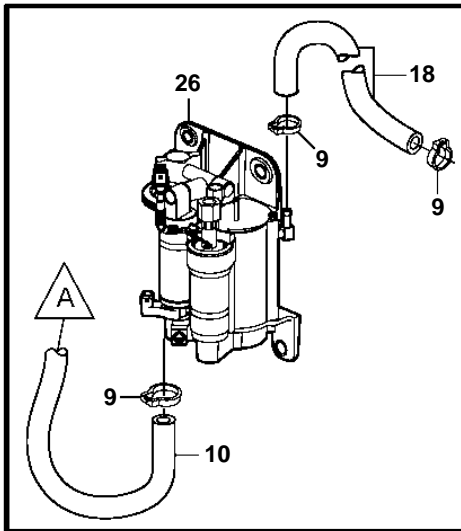

5.7GSil-A, 5.7GXil-A

5.7GSil-A, 5.7GXil-A

REF	PART NO.	QTY	DESCRIPTION	NOTES
1	3850360	1	Housing	
2	3856961	1	Thermostat	
3	3852071	1	· O-ring	
4	3852111	1	Gasket	
5	3853391	1	Screw	
6	3852649	1	Bracket	
7	3853401	1	Screw	
8	3853597	1	Elbow	
9	982643	4	Clamp	Oetiker
10	3860296	1	Hose	
11	3857843	1	Hose	CUT TO LENGTH
12	3857843	1	Hose	
13	982714	4	Clamp	Oetiker
14	3858237	1	Hose	
15	982644	1	Clamp	Oetiker
16	3860400	1	Hose	
17	3852098	2	Hose clamp	
18	3861533	1	Hose	
19	3853850	1	Circulation pump	
20	3852477	2	Gasket	
21	3856147	2	Stud	
22	3856136	1	Bolt	
23	3856137	1	Bolt	
24	3860083	1	Pulley	
25	3853390	4	Screw	
26	3861355	1	Pump	