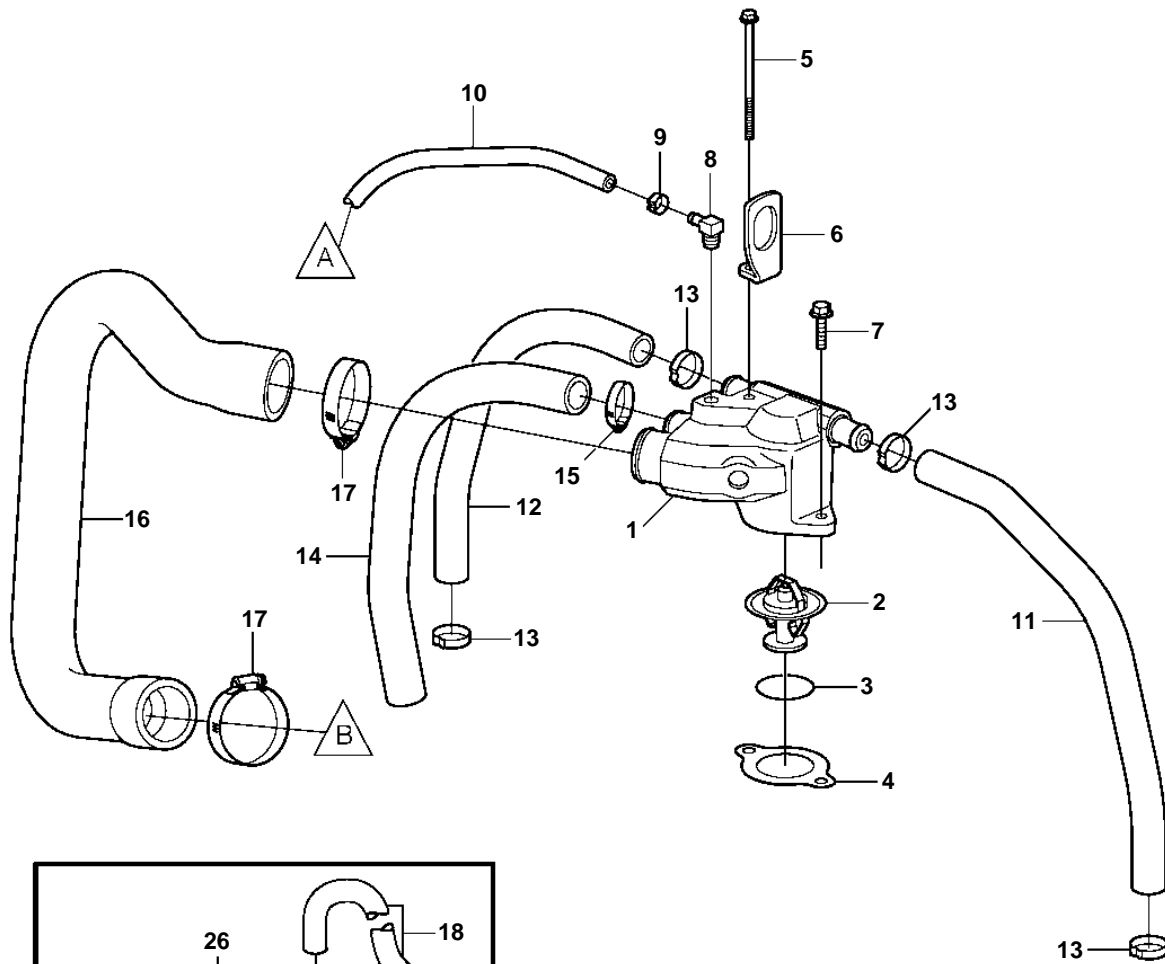

5.7GSil-A, 5.7GXil-A

5.7GSil-A, 5.7GXil-A

REF	PART NO.	QTY	DESCRIPTION	NOTES
1	3850360	1	Housing	
2	3856961	1	Thermostat	
3	3852071	1	· O-ring	
4	3852111	1	Gasket	
5	3853391	1	Screw	
6	3852649	1	Bracket	
7	3853401	1	Screw	
8	3853597	1	Elbow	
9	982643	4	Clamp	Oetiker
10	3860296	1	Hose	
11	3857843	1	Hose	CUT TO LENGTH
12	3857843	1	Hose	
13	982714	4	Clamp	Oetiker
14	3858237	1	Hose	
15	982644	1	Clamp	Oetiker
16	3860400	1	Hose	
17	3852098	2	Hose clamp	
18	3861533	1	Hose	
19	3853850	1	Circulation pump	
20	3852477	2	Gasket	
21	3856147	2	Stud	
22	3856136	1	Bolt	
23	3856137	1	Bolt	
24	3860083	1	Pulley	
25	3853390	4	Screw	
26	3861355	1	Pump	