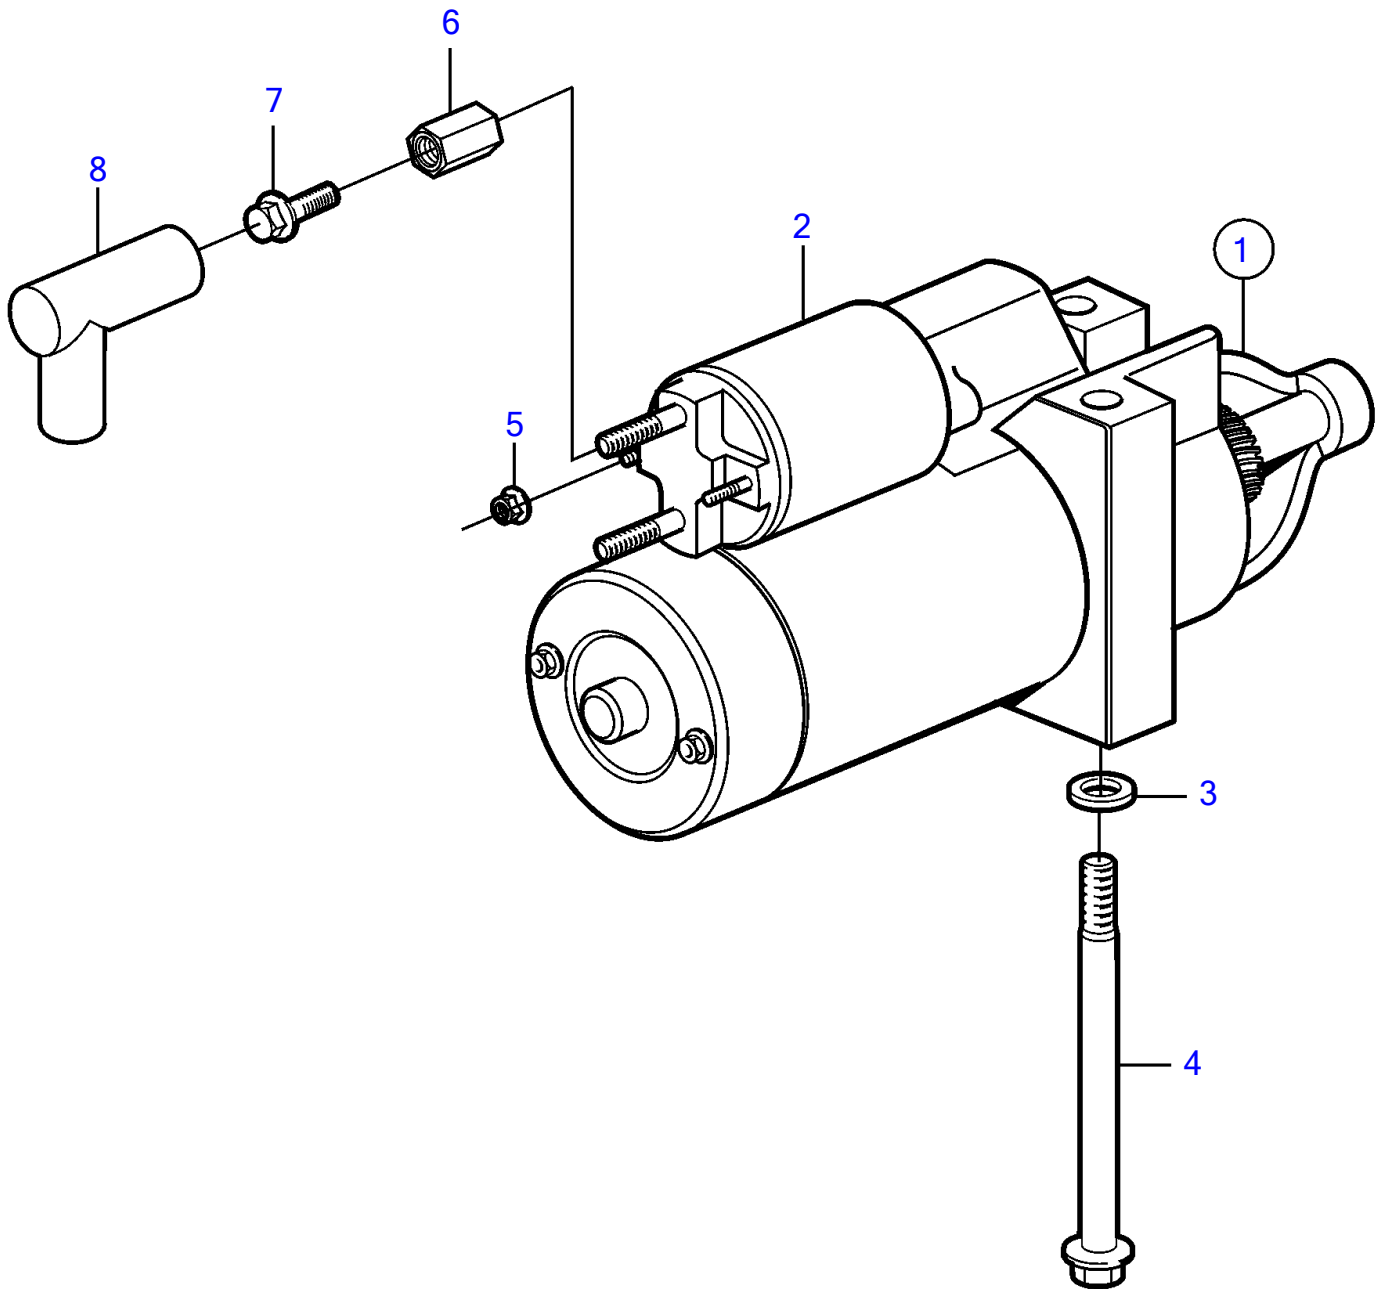

5.0GXi-270-R

5.0GXi-270-R

REF	PART NO.	QTY	DESCRIPTION
1	3885317	1	Starter motor
2	3810300	1	• Solenoid kit
3	3854496	2	Washer
4	3854752	2	Screw
5	949874	2	Flange lock nut
6	855314	1	Spacer nut
7	947107	1	Flange screw
		1	Flange screw
8	855798	1	Protecting sleeve