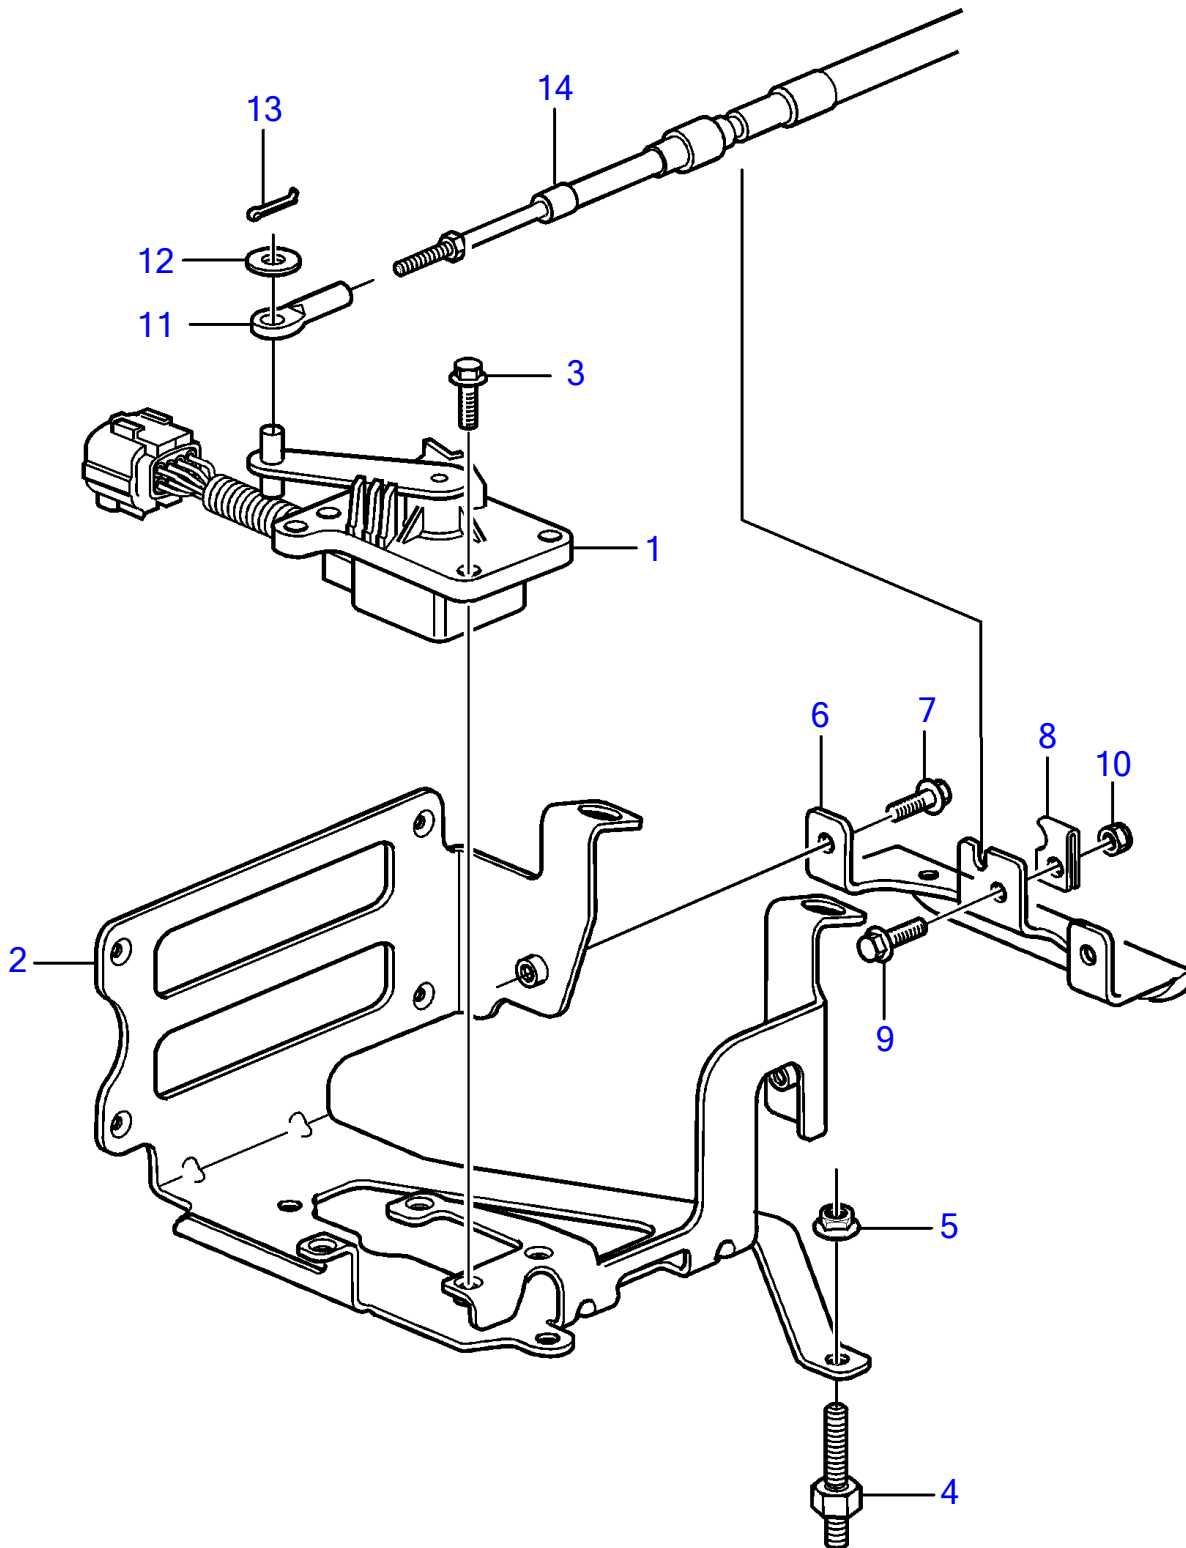

5.0GXl-270-R

5.0GXi-270-R

REF	PART NO.	QTY	DESCRIPTION	NOTES
1	21560199	1	Throttle control	
2	21399636	1	Bracket	
3	946544	4	Flange screw	
4	3594748	1	Spacer screw	L=45mm
	3594749	2	Spacer screw	L=40mm
5	981124	3	Flange nut	
6	21399642	1	Bracket	
7	946544	2	Flange screw	
8	21238028	1	Clip	
9	965175	1	Flange screw	
10	3842765	1	Nut retainer	
11	3850941	1	Adapter	
12	3852193	1	Washer	
13	3852052	1	Split pin	
14		1	Cable	