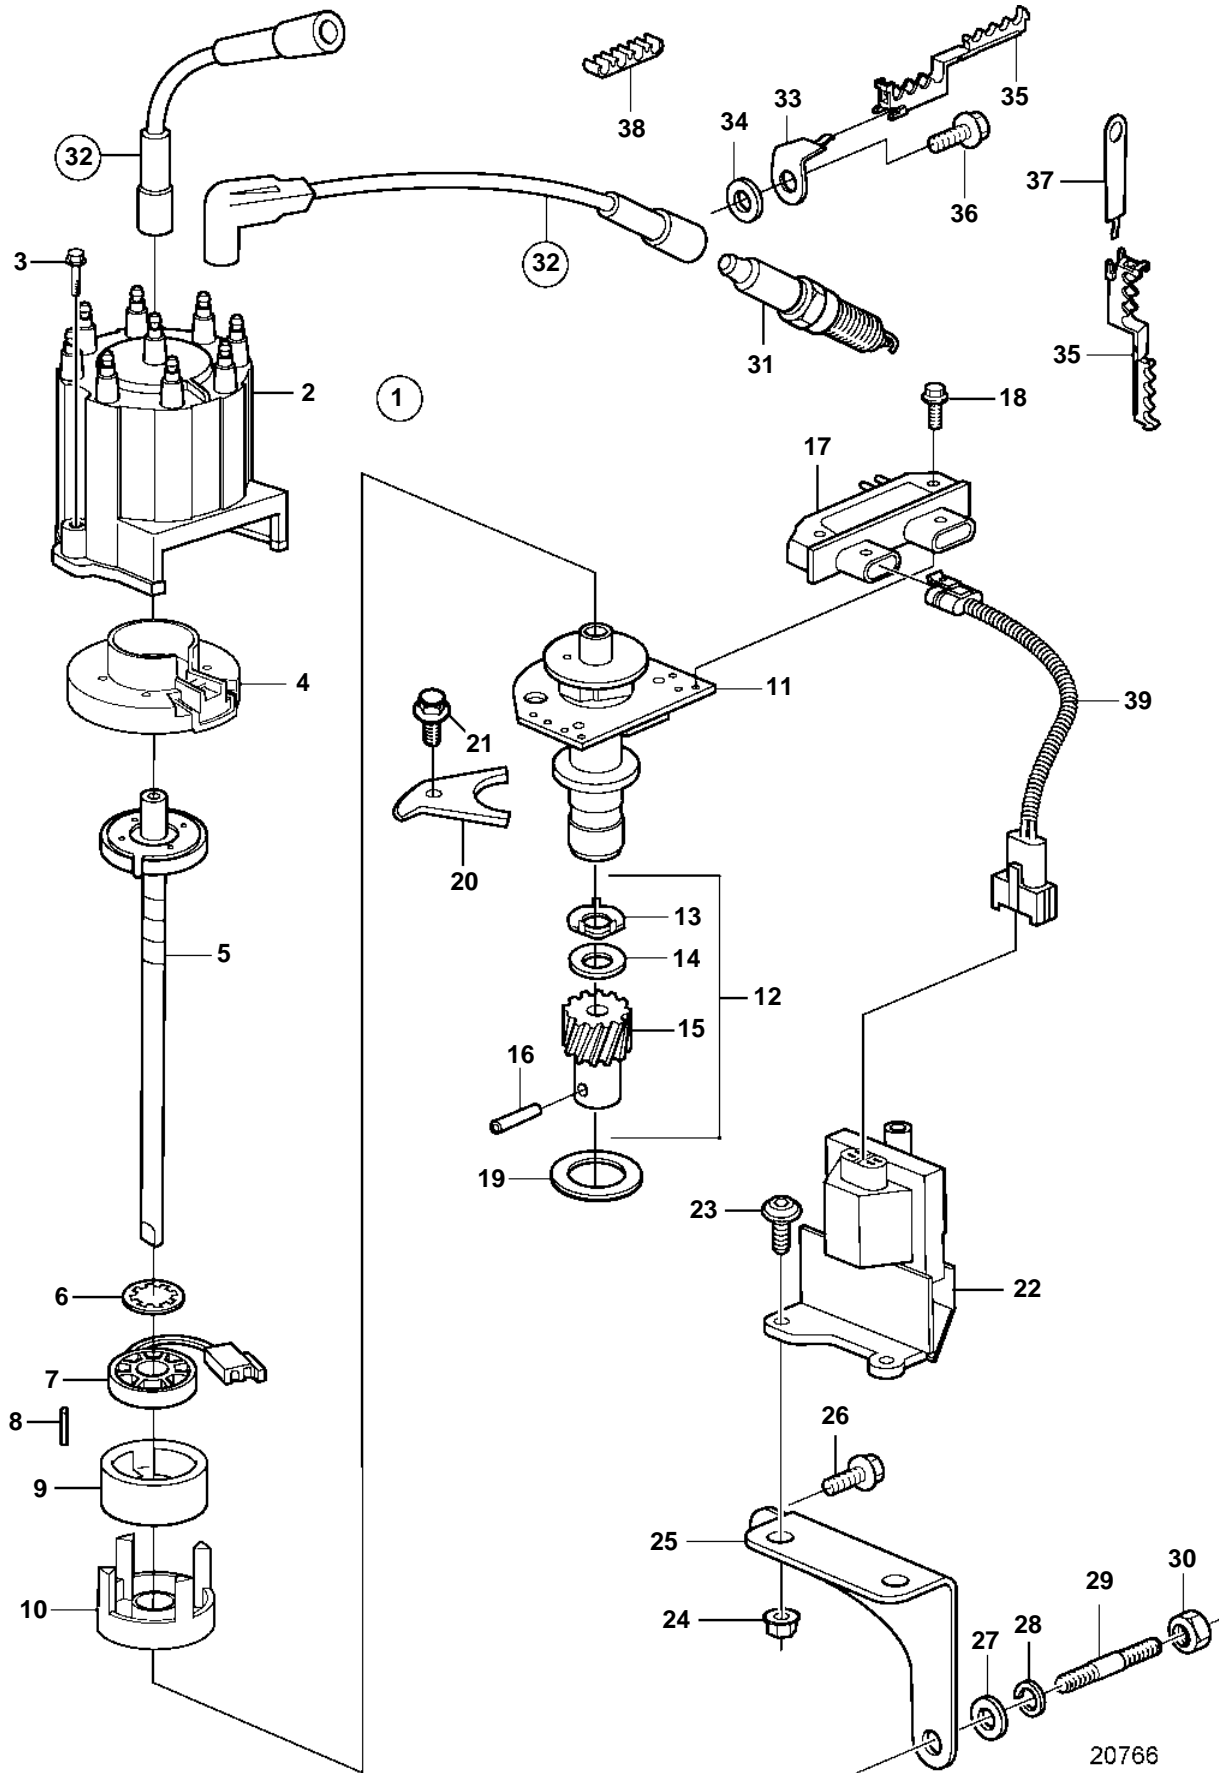

## 5.0GIPEFS, 5.7GSIPEFS

REF	PART NO.	QTY	DESCRIPTION	NOTES
1	3857449	1	Distributor	
2	3854548	1	· Distributor cap	
3	3853318	2	· Screw	
4	3862014	1	· Rotor	
5	3855596	1	· Spindle	
6	3853317	1	· Retainer	
7	3854001	1	· Coil	
8	3853316	1	· Locating pin	
9	3854552	1	· Shield	
10	3854309	1	· Pole shoe	
11		1	· Housing	not sold separately
12	3854557	1	· Repair kit	
13		1	· · Washer	not sold separately
14		1	· · Washer	not sold separately
15		1	· · Gear	not sold separately
16		1	· · Pin	not sold separately
17	3854003	1	· Module	
18	3853319	2	· Screw	
19	3852109	1	Gasket	
20	3852108	1	Clamp	
21	3853557	1	Screw	
22	3854002	1	Coil	
23	3857448	2	Screw	
24	3852051	2	Nut	
25	3850429	1	Bracket	
26	3853266	1	Screw	
27	980933	2	Washer	
28	3852002	1	Spring washer	
29		1	Stud	
30	3852065	1	Nut	
31	3851857	2	Spark plug kit	4 pack
	3851858	1	Spark plug kit	24 pack
32	3857167	1	Cable kit	
33	3856052	2	Bracket	
34	980933	1	Washer	
35	3852619	2	Retainer	
36	3853557	2	Screw	
37	3856053	2	Bracket	
38	3852491	1	Retainer	
39	3854084	1	Cable	