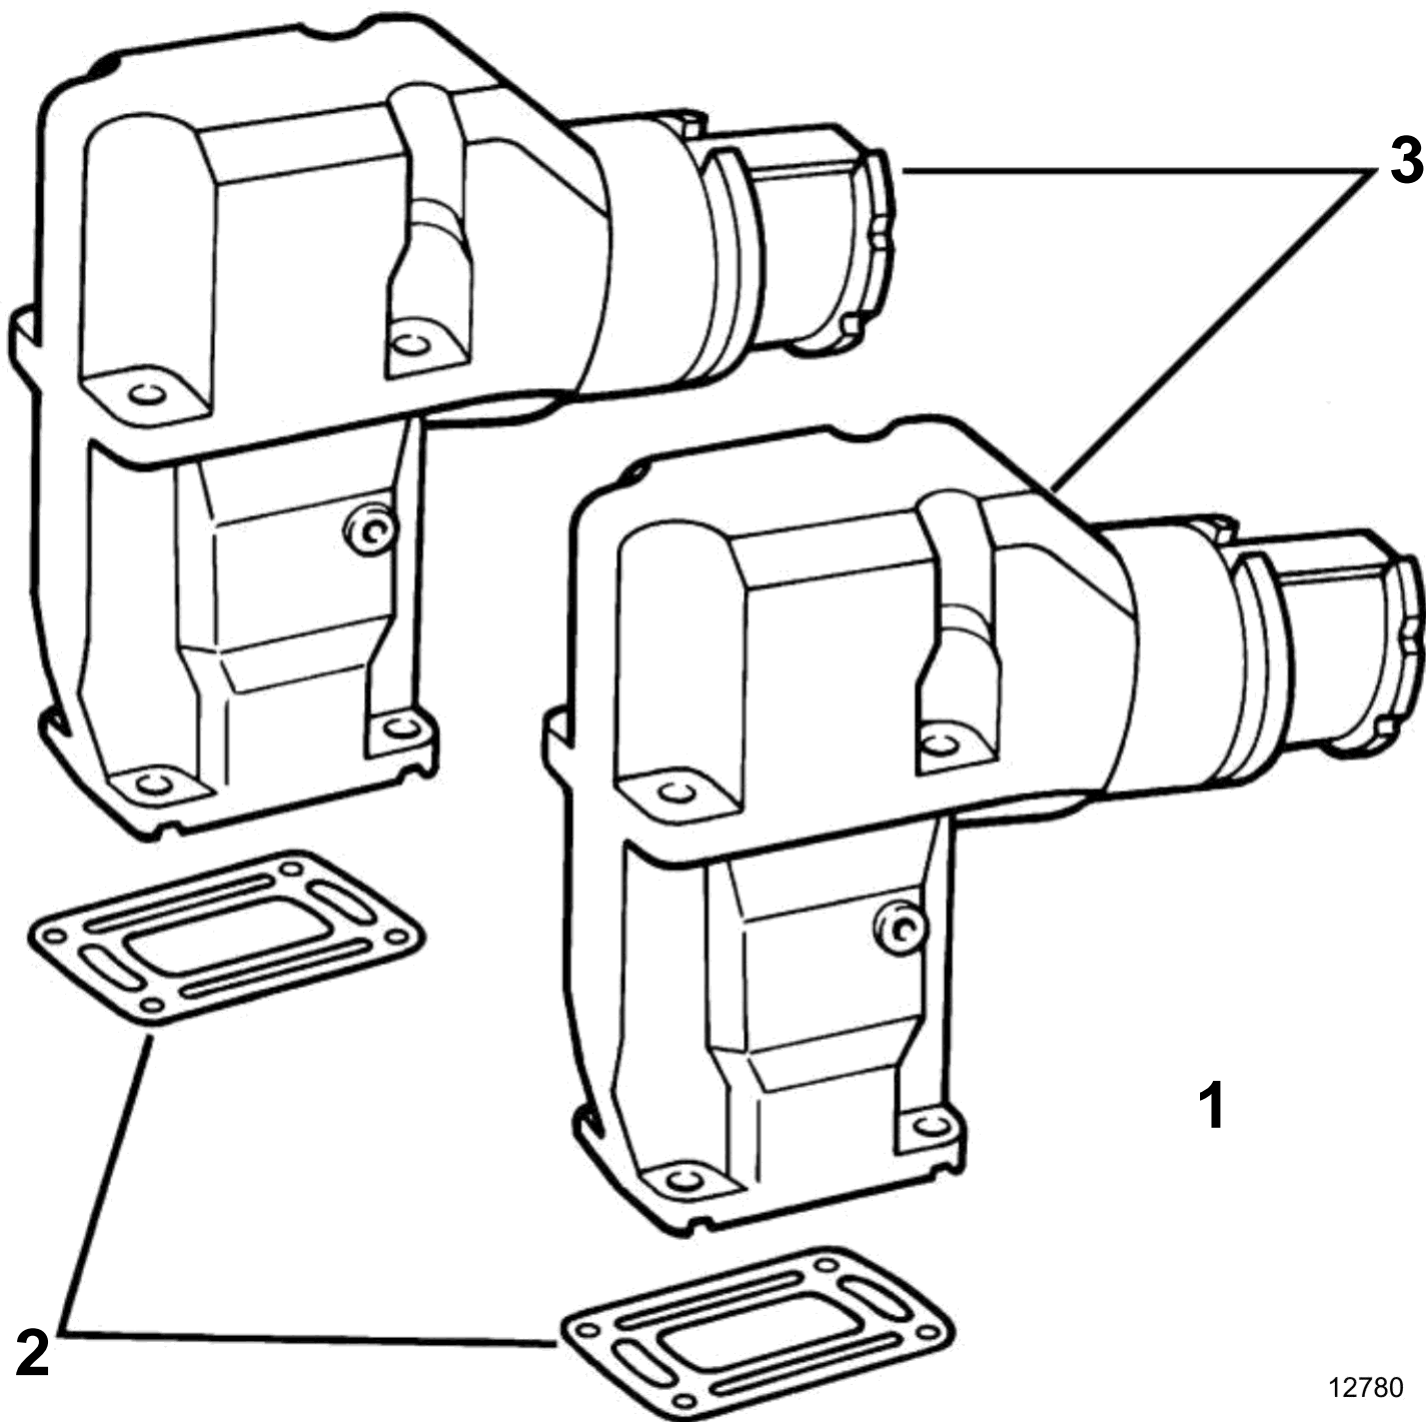

5.0GLPBYC, 5.0GIPBYCCE, 5.7GSPBYC, 5.7GSIPBYCCE, 5.7GSIPBYDCE

12780

5.0GLPBYC, 5.0GIPBYCCE, 5.7GSPBYC, 5.7GSIPBYCCE, 5.7GSIPBYDCE

REF	PART NO.	QTY	DESCRIPTION	SEE SEC.	NOTES
1		1	Exhaust riser		
2	3850496	2	• Gasket		
			• Bulletin P-25-1-1	P-25-1-1-EN	Riser Gasket Replaced
3	3856484	2	• Kit		