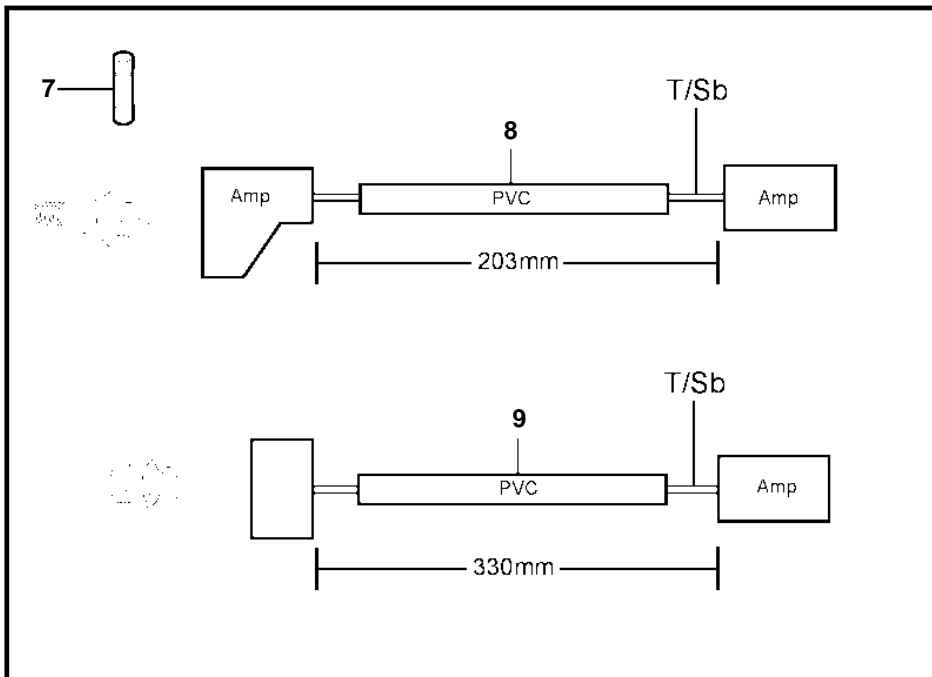

5.0GLPBYC, 5.0GIPBYCCE, 5.7GSPBYC, 5.7GSIPBYCCE, 5.7GSIPBYDCE

1

24655

5.0GLPBYC, 5.0GIPBYCCE, 5.7GSPBYC, 5.7GSIPBYCCE, 5.7GSIPBYDCE

REF	PART NO.	QTY	DESCRIPTION	NOTES
1		1	Alarm kit	4.3 GL/GS, 5.0 GL, 5.7 GS
2	3857457	1	• Horn	
3	3852610	1	• T-nipple	
4		1	• Bushing	
5	3852215	1	• Pressure monitor, oil pressure	
6		1	• Breaker, coolant water temp.	
7	956956	2	• Splice	
8	3857572	1	• Wiring harness	
9	3858015	1	• Wiring harness	