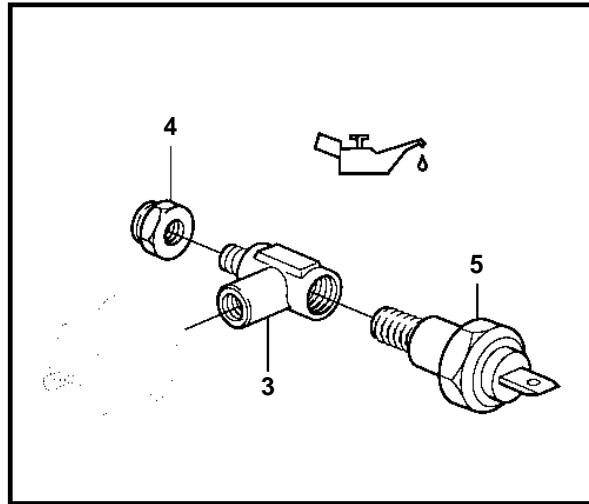

5.0GLPBYC, 5.0GIPBYCCE, 5.7GSPBYC, 5.7GSIPBYCCE, 5.7GSIPBYDCE

1

24655

5.0GLPBYC, 5.0GIPBYCCE, 5.7GSPBYC, 5.7GSIPBYCCE, 5.7GSIPBYDCE

REF	PART NO.	QTY	DESCRIPTION	NOTES
1		1	Alarm kit	4.3 GL/GS, 5.0 GL, 5.7 GS
2	3857457	1	• Horn	
3	3852610	1	• T-nipple	
4		1	• Bushing	
5	3852215	1	• Pressure monitor, oil pressure	
6		1	• Breaker, coolant water temp.	
7	956956	2	• Splice	
8	3857572	1	• Wiring harness	
9	3858015	1	• Wiring harness	