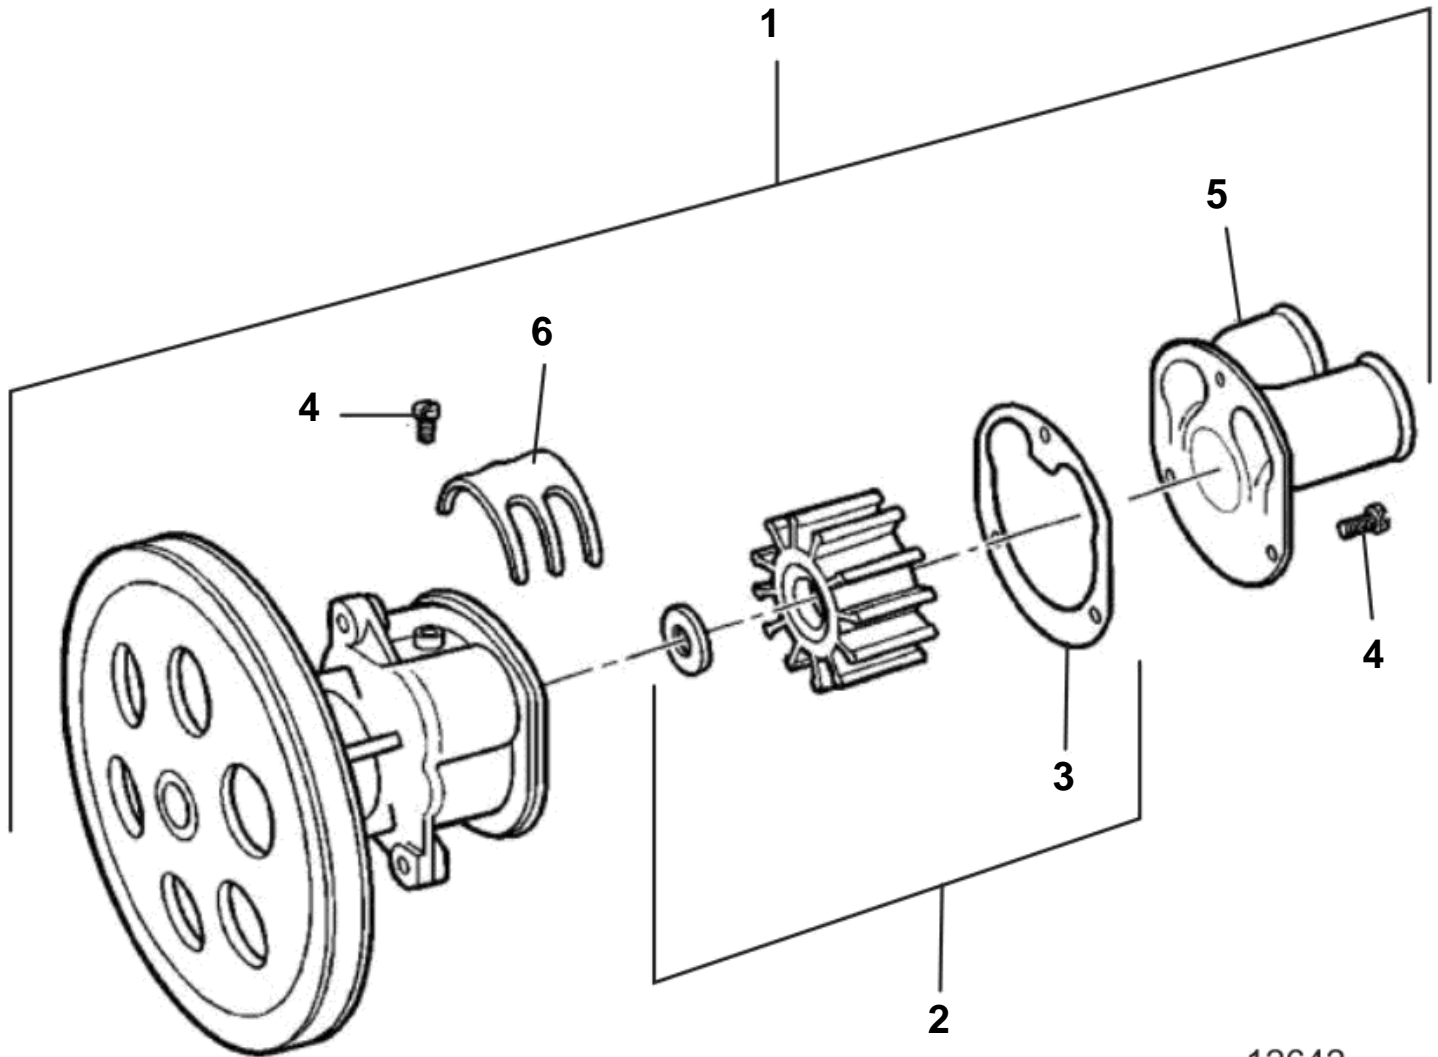

5.0GLPBYC, 5.0GIPBYCCE, 5.7GSPBYC, 5.7GSIPBYCCE, 5.7GSIPBYDCE

12642

5.0GLPBYC, 5.0GIPBYCCE, 5.7GSPBYC, 5.7GSIPBYCCE, 5.7GSIPBYDCE

REF	PART NO.	QTY	DESCRIPTION	SEE SEC.	NOTES
1	3857794	1	Sea water pump		
2	3850107	1	· Impeller kit		
			· Bulletin P-26-6-2	P-26-6-2-EN	Impeller kits, Gas, to 2005
3	3855782	1	· · Gasket, Plate to body		
4	841693	4	· Screw, Cam to housing		
5	3858115	1	· Housing		
6	3858086	1	· Cam, Impeller		