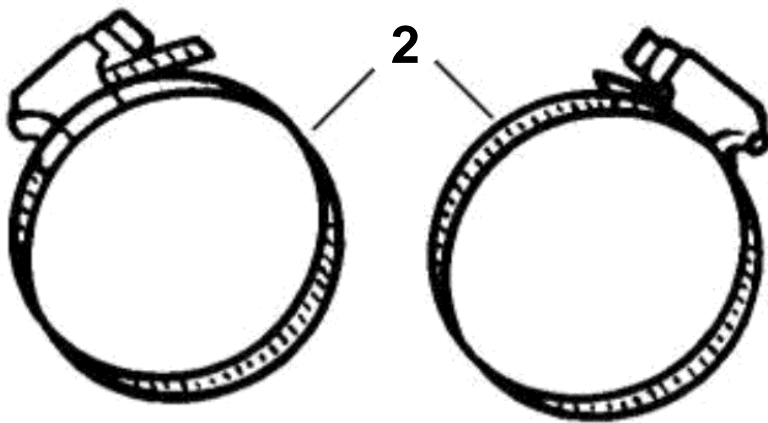

5.0GLPBYC, 5.0GIPBYCCE, 5.7GSIPBYCCE, 5.7GSIPBYDCE

12777

5.0GLPBYC, 5.0GIPBYCCE, 5.7GSIPBYCCE, 5.7GSIPBYDCE

REF	PART NO.	QTY	DESCRIPTION
1		1	Hot water outlet, V-6, V-8 Engines
	856483	1	· Hose connection
2	3852098	2	· Hose clamp
3	3853813	2	· Hose clamp
4	3855531	1	· T-pipe