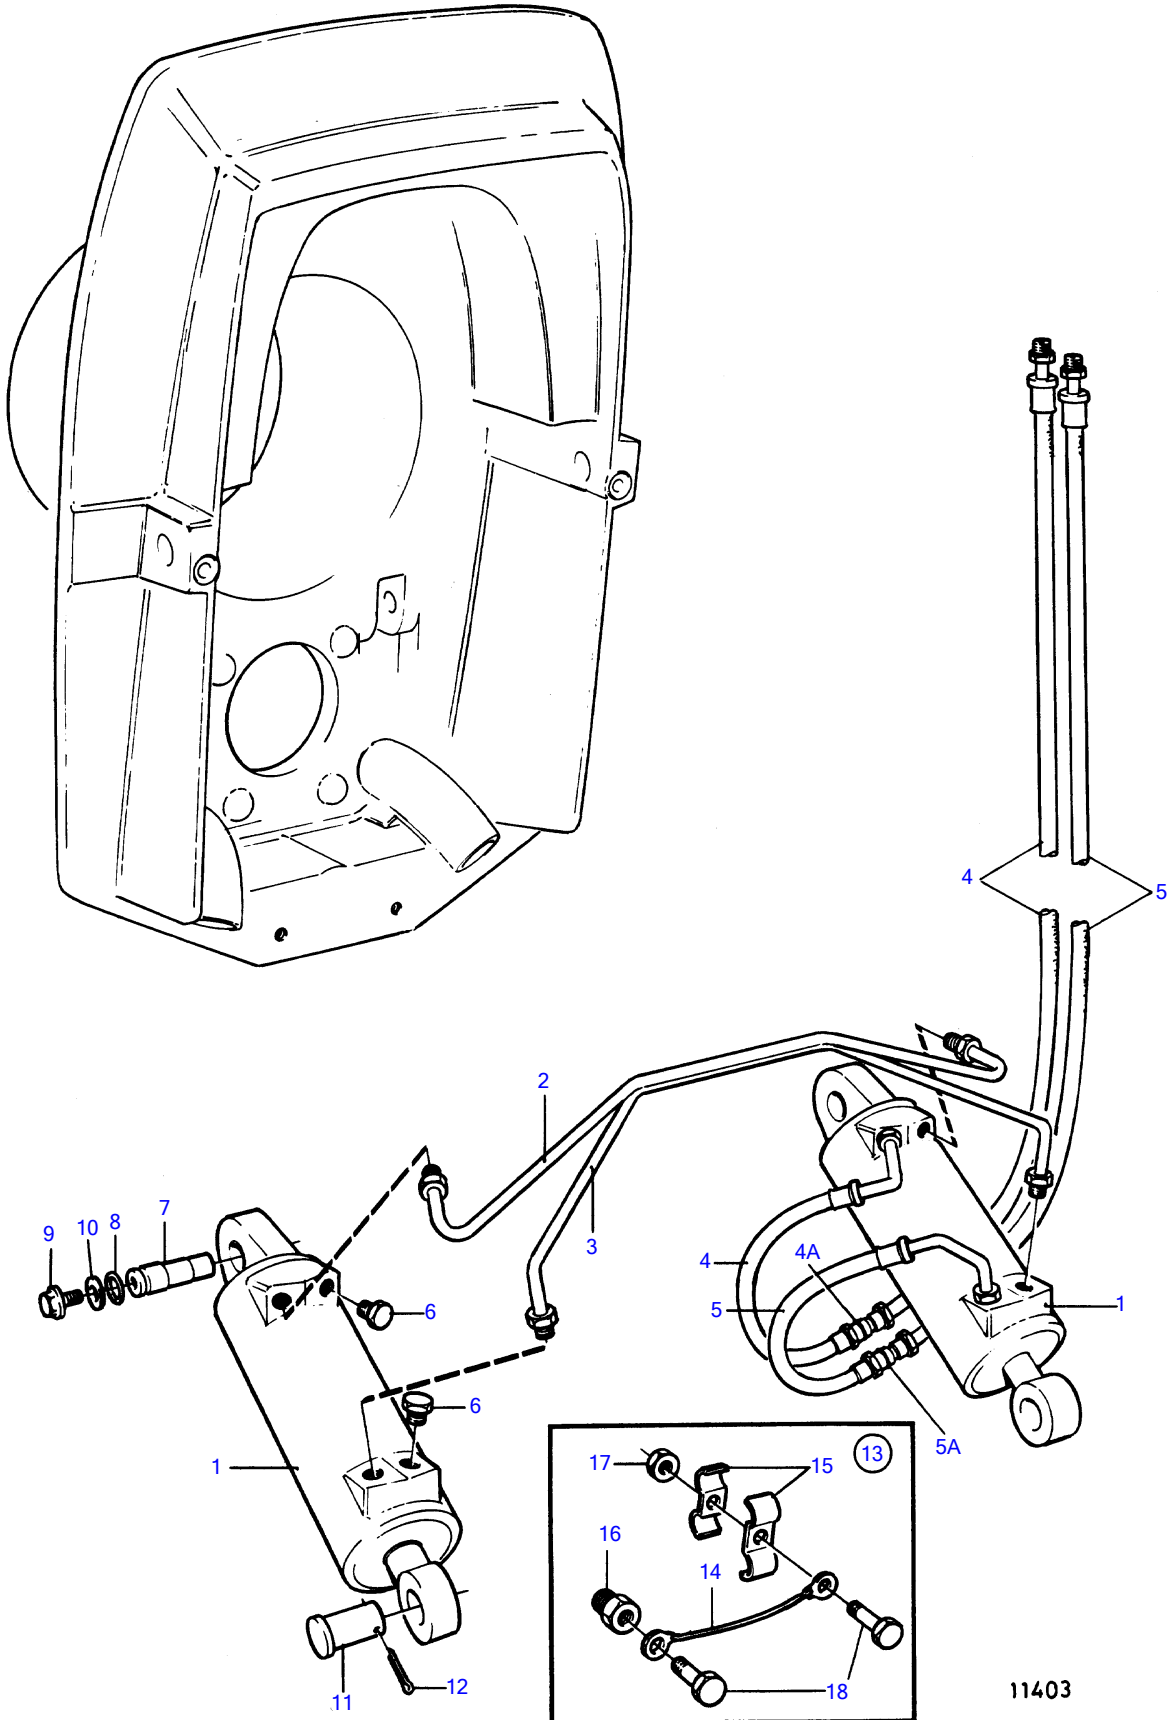

DP-C

Upd:2014-10-28

11403

7736260-44-12561

DP-C

REF	PART NO.	QTY	DESCRIPTION	SEE SEC.	NOTES
1	854695	2	Hydraulic cylinder		
2	854696	1	Tube		
3	854697	1	Tube		
4	854700	1	Hydraulic hose	12563	
4A	960214	1	• O-ring		
5	854701	1	Hydraulic hose	12563	
5A	960214	1	• O-ring		
6	852879	2	Plug		
7	872382	2	Spindle		
8	925053	2	O-ring		
9	853060	2	Flange screw		
10	853059	2	Washer		
11	872126	2	Clevis pin		See group 4C
12	967707	2	Split pin		See group 4C
13	854625	1	Set		
14		1	• ground cable		
15	854628	2	• Clamp		
16	872207	1	• Nipple		
17	944456	1	• Hexagon nut		
18	963545	2	• Hexagon screw		