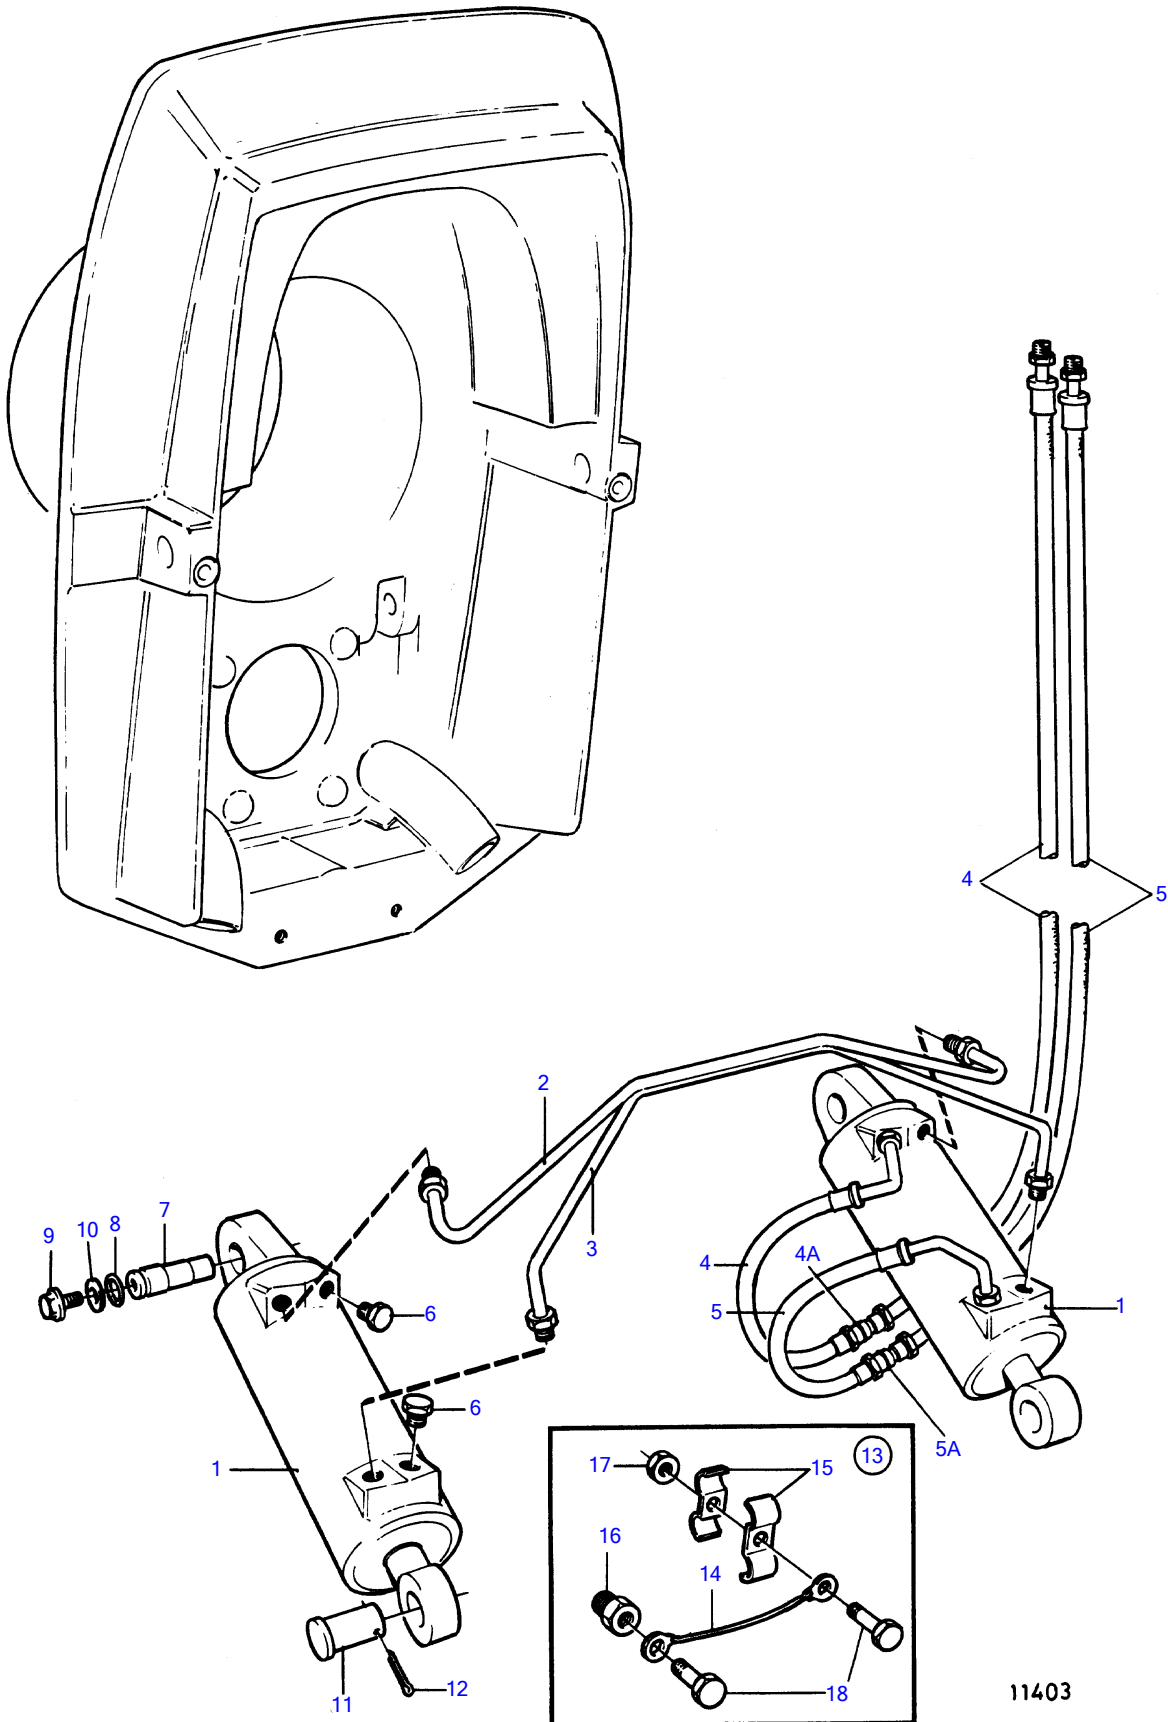

DP-C

11403

Upd:2014-10-28

11403

7736260-44-12561

DP-C

REF	PART NO.	QTY	DESCRIPTION	SEE SEC.	NOTES
1	854695	2	Hydraulic cylinder		
2	854696	1	Tube		
3	854697	1	Tube		
4	854700	1	Hydraulic hose	12563	
4A	960214	1	• O-ring		
5	854701	1	Hydraulic hose	12563	
5A	960214	1	• O-ring		
6	852879	2	Plug		
7	872382	2	Spindle		
8	925053	2	O-ring		
9	853060	2	Flange screw		
10	853059	2	Washer		
11	872126	2	Clevis pin		See group 4C
12	967707	2	Split pin		See group 4C
13	854625	1	Set		
14		1	• ground cable		
15	854628	2	• Clamp		
16	872207	1	• Nipple		
17	944456	1	• Hexagon nut		
18	963545	2	• Hexagon screw		