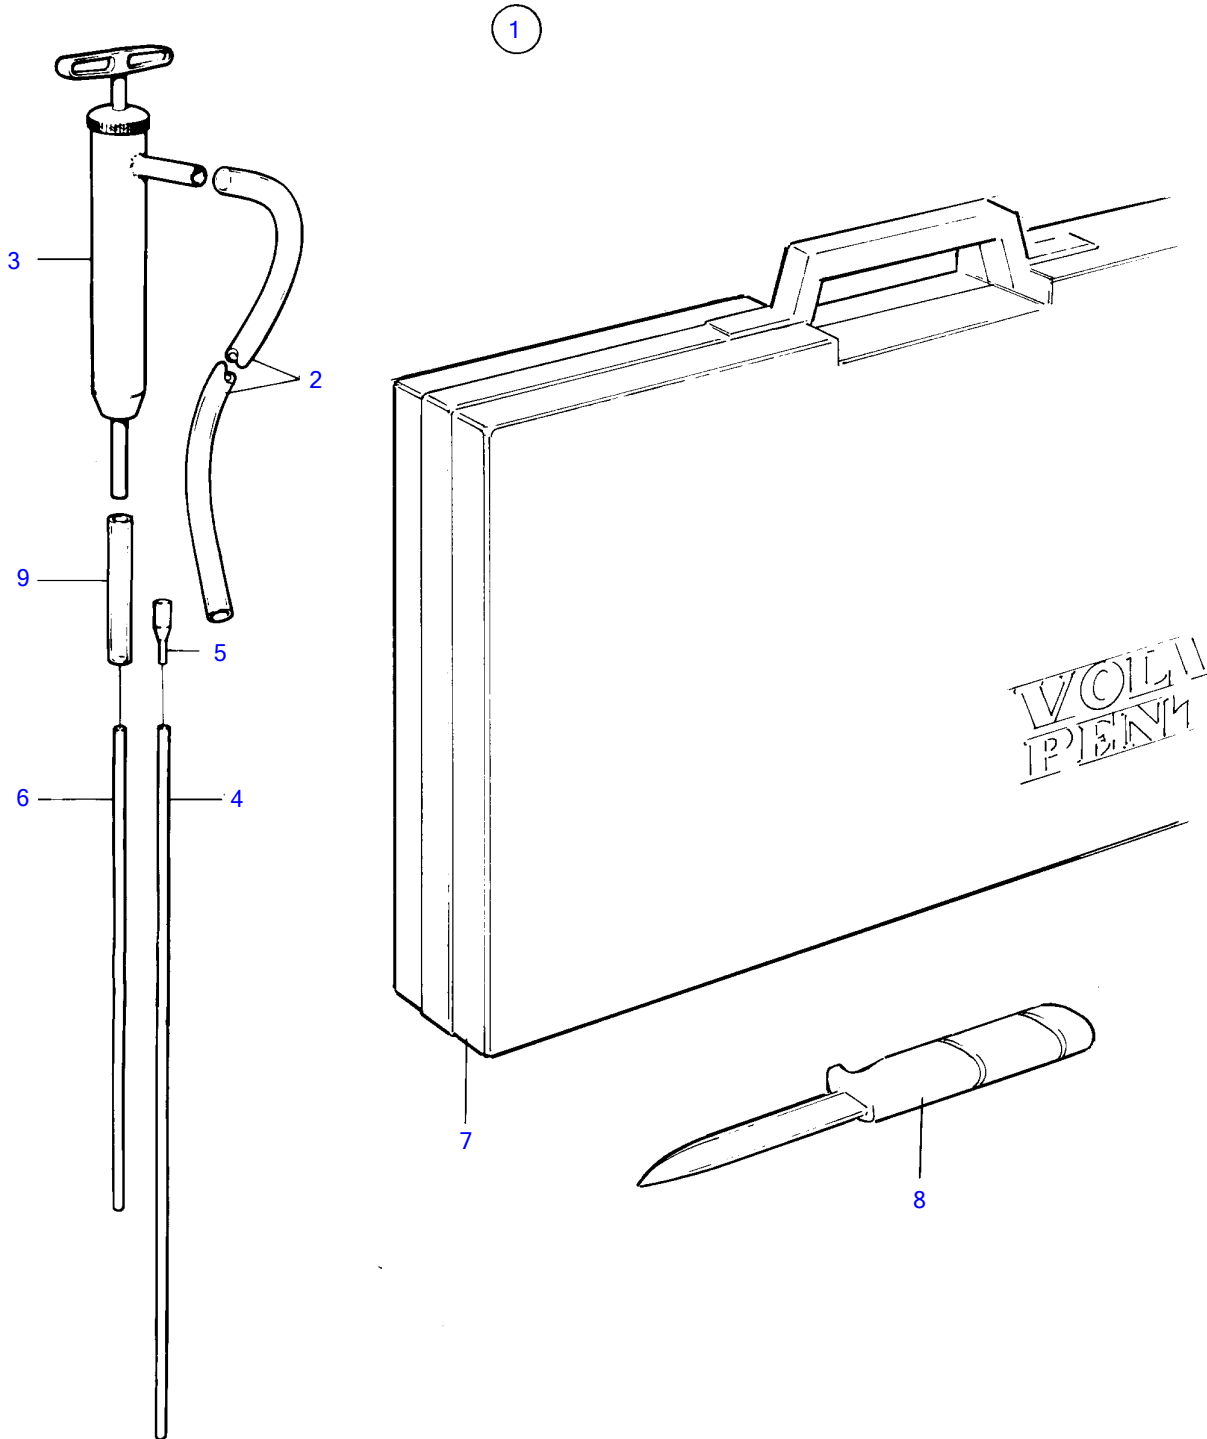

430A, 430B, 431A, 431B, 432A, 434A, 500B, 501B, 570A, 572A, 740B, DP-A, DP-A1, DP-A2, DP-C, DP-C1, DP-C1 1.95, DP-C1 2.30, DP-D, DP-D1, DP-D1 1.68, DP-D1 1.78, DP-D1 1.95, DP-D1 2.30, SP-A, SP-A1, SP-A2, SP-C, SP-C1

8804

430A, 430B, 431A, 431B, 432A, 434A, 500B, 501B, 570A, 572A, 740B, DP-A, DP-A1, DP-A2, DP-C, DP-C1, DP-C1 1.95, DP-C1 2.30, DP-D, DP-D1, DP-D1 1.68, DP-D1 1.78, DP-D1 1.95, DP-D1 2.30, SP-A, SP-A1, SP-A2, SP-C, SP-C1

REF	PART NO.	QTY	DESCRIPTION	NOTES
1	(855878)	1	Tool kit	Obsolete part
2	806282	1	• Plastic hose	
3	(833757)	1	• Bilge pump	Obsolete part
4	835964	1	• Oil scavenging pipe	
5	(841046)	1	• Rubber hose	Obsolete part
6	(841527)	1	• Oil scavenging pipe	Obsolete part
7		1	• tool bag	
8	(858280)	1	• Sheath knife	Obsolete part
9		1	• plastic hose	