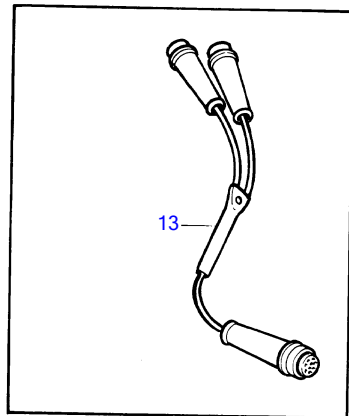

430A, 430B, 431A, 431B, 432A, 434A, 500B, 501B, 570A, 572A, 740B, DP-A, DP-A1, DP-A2, DP-C, DP-C1, DP-C1 1.95, DP-C1 2.30, DP-D, DP-D1, DP-D1 1.68, DP-D1 1.78, DP-D1 1.95, DP-D1 2.30, SP-A, SP-A1, SP-A2, SP-C, SP-C1

9631

430A, 430B, 431A, 431B, 432A, 434A, 500B, 501B, 570A, 572A, 740B, DP-A, DP-A1, DP-A2, DP-C, DP-C1, DP-C1 1.95, DP-C1 2.30, DP-D, DP-D1, DP-D1 1.68, DP-D1 1.78, DP-D1 1.95, DP-D1 2.30, SP-A, SP-A1, SP-A2, SP-C, SP-C1

REF	PART NO.	QTY	DESCRIPTION	NOTES
1	(853067)	1	Instrument panel	Obsolete part
2	828731	1	• Trimmer	
3	853866	1	• Control panel	(828739)
4	876040	1	• Relay kit	
5	828584	1	• Toggle switch	
6	828586	1	• Nut	
7	828743	1	• Blind nut	
8	828742	1	• Switch	
9	828740	2	• Spacer washer	
10	828647	4	• Screw	
11		X	• cables and terminals	See group 3
12	853052	X	Extension cable'verl	L=3000mm
13	1140317	X	Y-koppling	