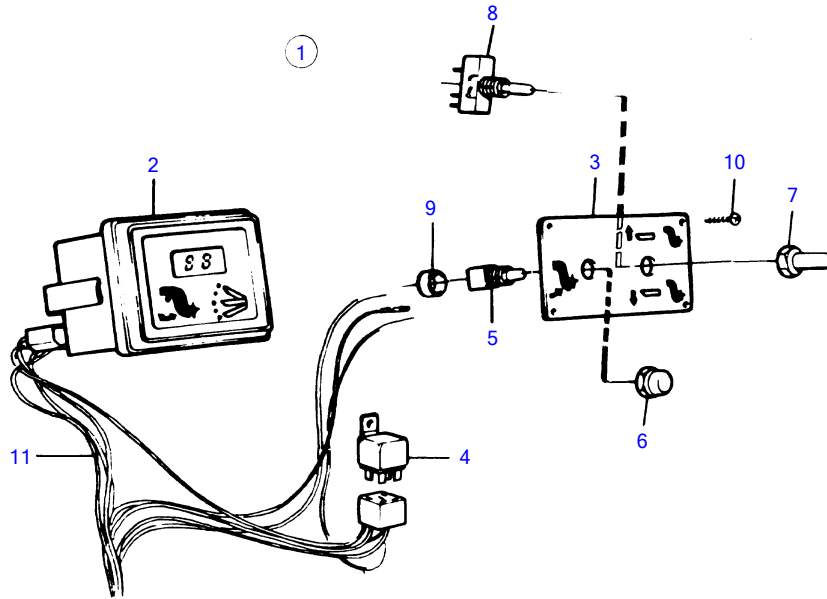

430A, 430B, 431A, 431B, 432A, 434A, 500B, 501B, 570A, 572A, 740B, DP-A, DP-A1, DP-A2, DP-C, DP-C1, DP-C1 1.95, DP-C1 2.30, DP-D, DP-D1, DP-D1 1.68, DP-D1 1.78, DP-D1 1.95, DP-D1 2.30, SP-A, SP-A1, SP-A2, SP-C, SP-C1

9631

430A, 430B, 431A, 431B, 432A, 434A, 500B, 501B, 570A, 572A, 740B, DP-A, DP-A1, DP-A2, DP-C, DP-C1, DP-C1 1.95, DP-C1 2.30, DP-D, DP-D1, DP-D1 1.68, DP-D1 1.78, DP-D1 1.95, DP-D1 2.30, SP-A, SP-A1, SP-A2, SP-C, SP-C1

REF	PART NO.	QTY	DESCRIPTION	NOTES
1	(853067)	1	Instrument panel	Obsolete part
2	828731	1	• Trimmer	
3	853866	1	• Control panel	(828739)
4	876040	1	• Relay kit	
5	828584	1	• Toggle switch	
6	828586	1	• Nut	
7	828743	1	• Blind nut	
8	828742	1	• Switch	
9	828740	2	• Spacer washer	
10	828647	4	• Screw	
11		X	• cables and terminals	See group 3
12	853052	X	Extension cable'verl	L=3000mm
13	1140317	X	Y-koppling	