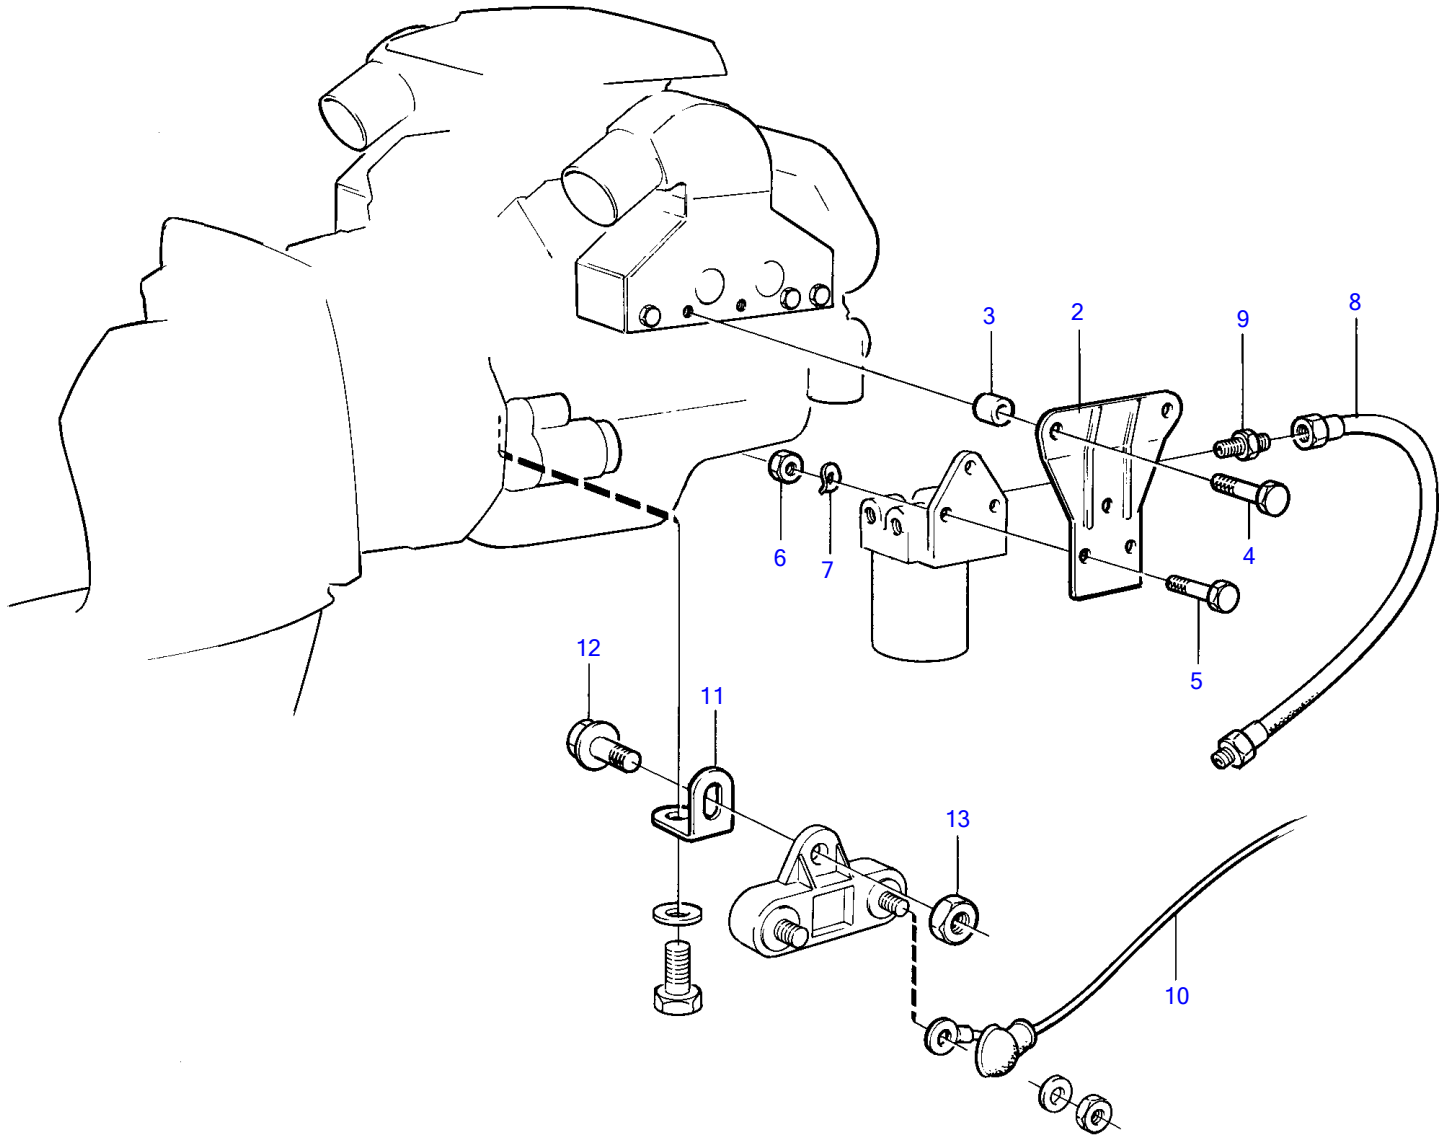

1

10015

430A, 431A

REF	PART NO.	QTY	DESCRIPTION	NOTES
1	(856763)	1	Mounting kit	Obsolete part
2	855570	1	• Bracket	
3	821539	2	• Spacer sleeve	
4	191652	2	• Hexagon screw	
5	955295	3	• Hexagon screw	
6	955782	3	• Hexagon nut	
7	941907	3	• Spring washer	
8		1	• fuel hose	
9	954337	1	• Nipple	
10	(856815)	1	• Cable	Obsolete part
11	965556	1	• Bracket	
12	946544	1	• Flange screw	
13	945407	1	• Flange nut	