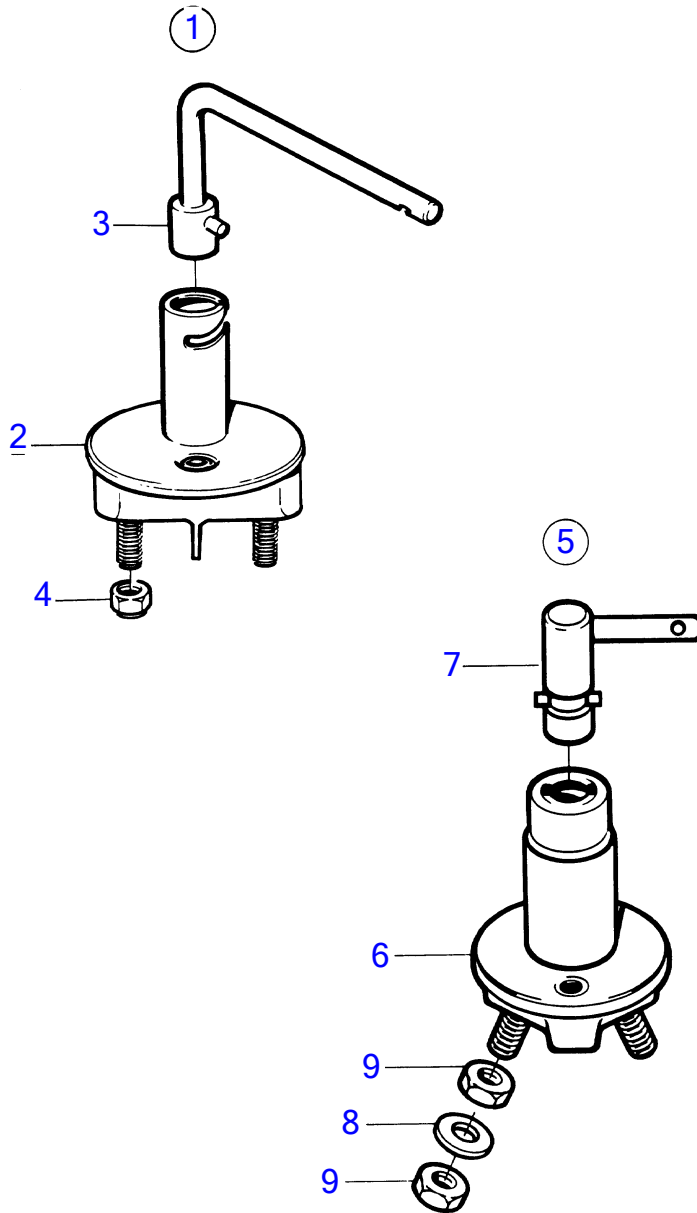

430A, 430B, 431A, 431B, 432A, 434A, 500B, 501B, 570A, 572A, 740B, DP-A, DP-A1, DP-A2, DP-C, DP-C1, DP-C1 1.95, DP-C1 2.30, DP-D, DP-D1, DP-D1 1.68, DP-D1 1.78, DP-D1 1.95, DP-D1 2.30, SP-A, SP-A1, SP-A2, SP-C, SP-C1

9492

430A, 430B, 431A, 431B, 432A, 434A, 500B, 501B, 570A, 572A, 740B, DP-A, DP-A1, DP-A2, DP-C, DP-C1, DP-C1 1.95, DP-C1 2.30, DP-D, DP-D1, DP-D1 1.68, DP-D1 1.78, DP-D1 1.95, DP-D1 2.30, SP-A, SP-A1, SP-A2, SP-C, SP-C1

REF	PART NO.	QTY	DESCRIPTION
1	870980	1	Main switch
2		1	• switch
3	243700	1	• Handle
4	955783	2	• Hexagon nut
5	1140319	1	Battery main switch
6		1	• switch
7	1140427	1	• Cock handle
8	1140428	2	• Washer
9	17602	4	• Hexagon nut