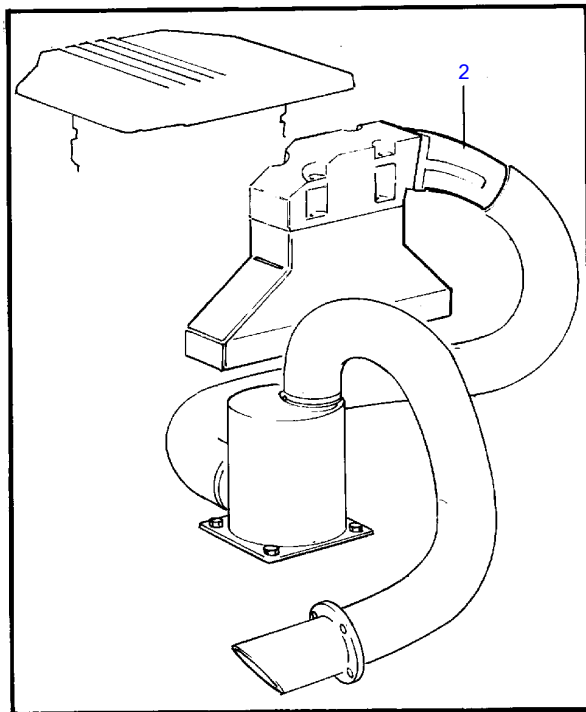

740B

740B

REF	PART NO.	QTY	DESCRIPTION	NOTES
1	(854516)	1	Exhaust outlet	Obsolete part
2	(856912)	2	• Exhaust outlet	(856436), Obsolete part
3	856429	2	• Gasket	
4	924077	8	• Stud	
5	971095	8	• Flange nut	