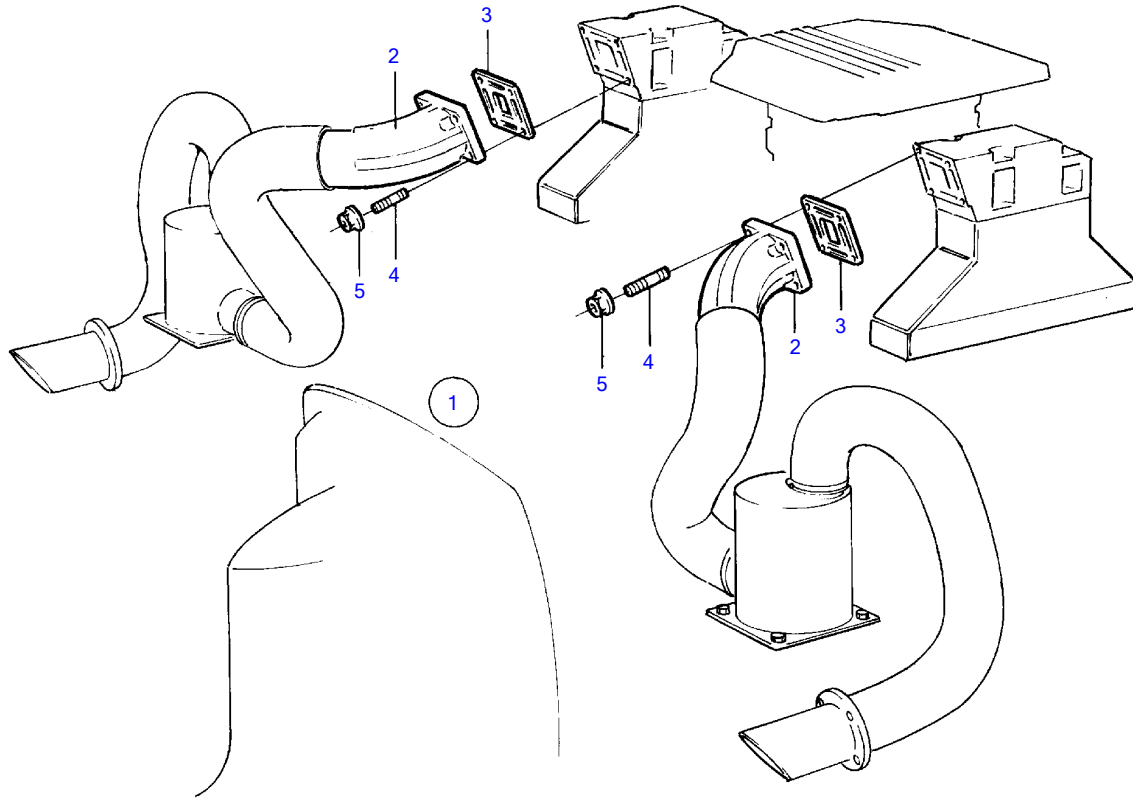

740B

740B

REF	PART NO.	QTY	DESCRIPTION	NOTES
1	(854516)	1	Exhaust outlet	Obsolete part
2	(856912)	2	• Exhaust outlet	(856436), Obsolete part
3	856429	2	• Gasket	
4	924077	8	• Stud	
5	971095	8	• Flange nut	