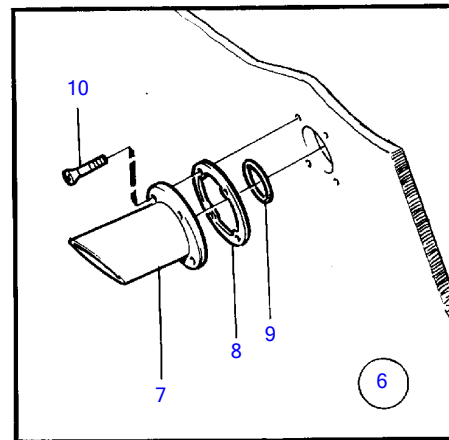

740B

740B

REF	PART NO.	QTY	DESCRIPTION	NOTES
1	(854516)	1	Exhaust outlet	Obsolete part
2	(856912)	2	• Exhaust outlet	(856436), Obsolete part
3	856429	2	• Gasket	
4	924077	8	• Stud	
5	971095	8	• Flange nut	