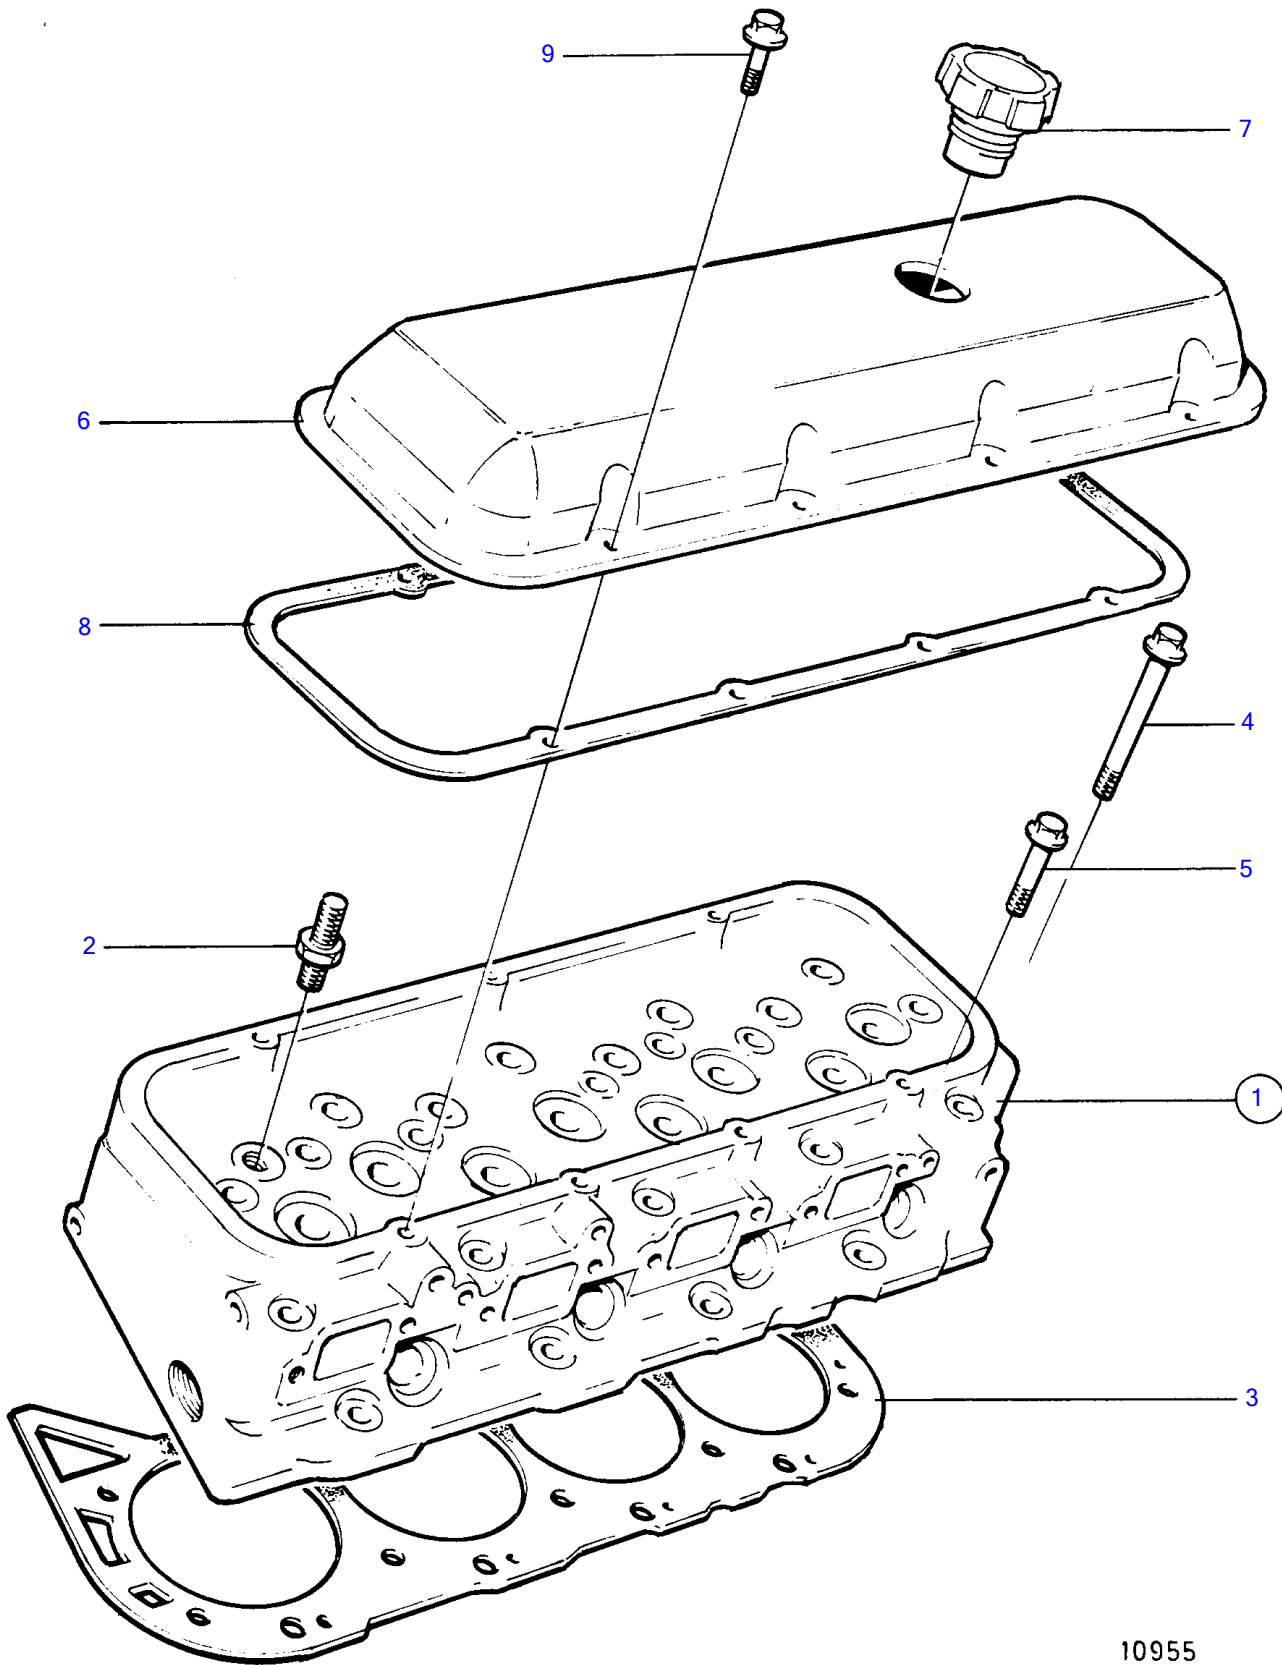

740B

10955

740B

REF	PART NO.	QTY	DESCRIPTION
1	857189	2	Cylinder head
2	856573	16	• Screw
3	857211	2	Gasket
4	857213	25	Screw
5	857215	9	Screw
6	857208	2	Valve cover
7	857210	1	Oil filler cap
8	857209	2	Gasket
9	857214	14	Screw