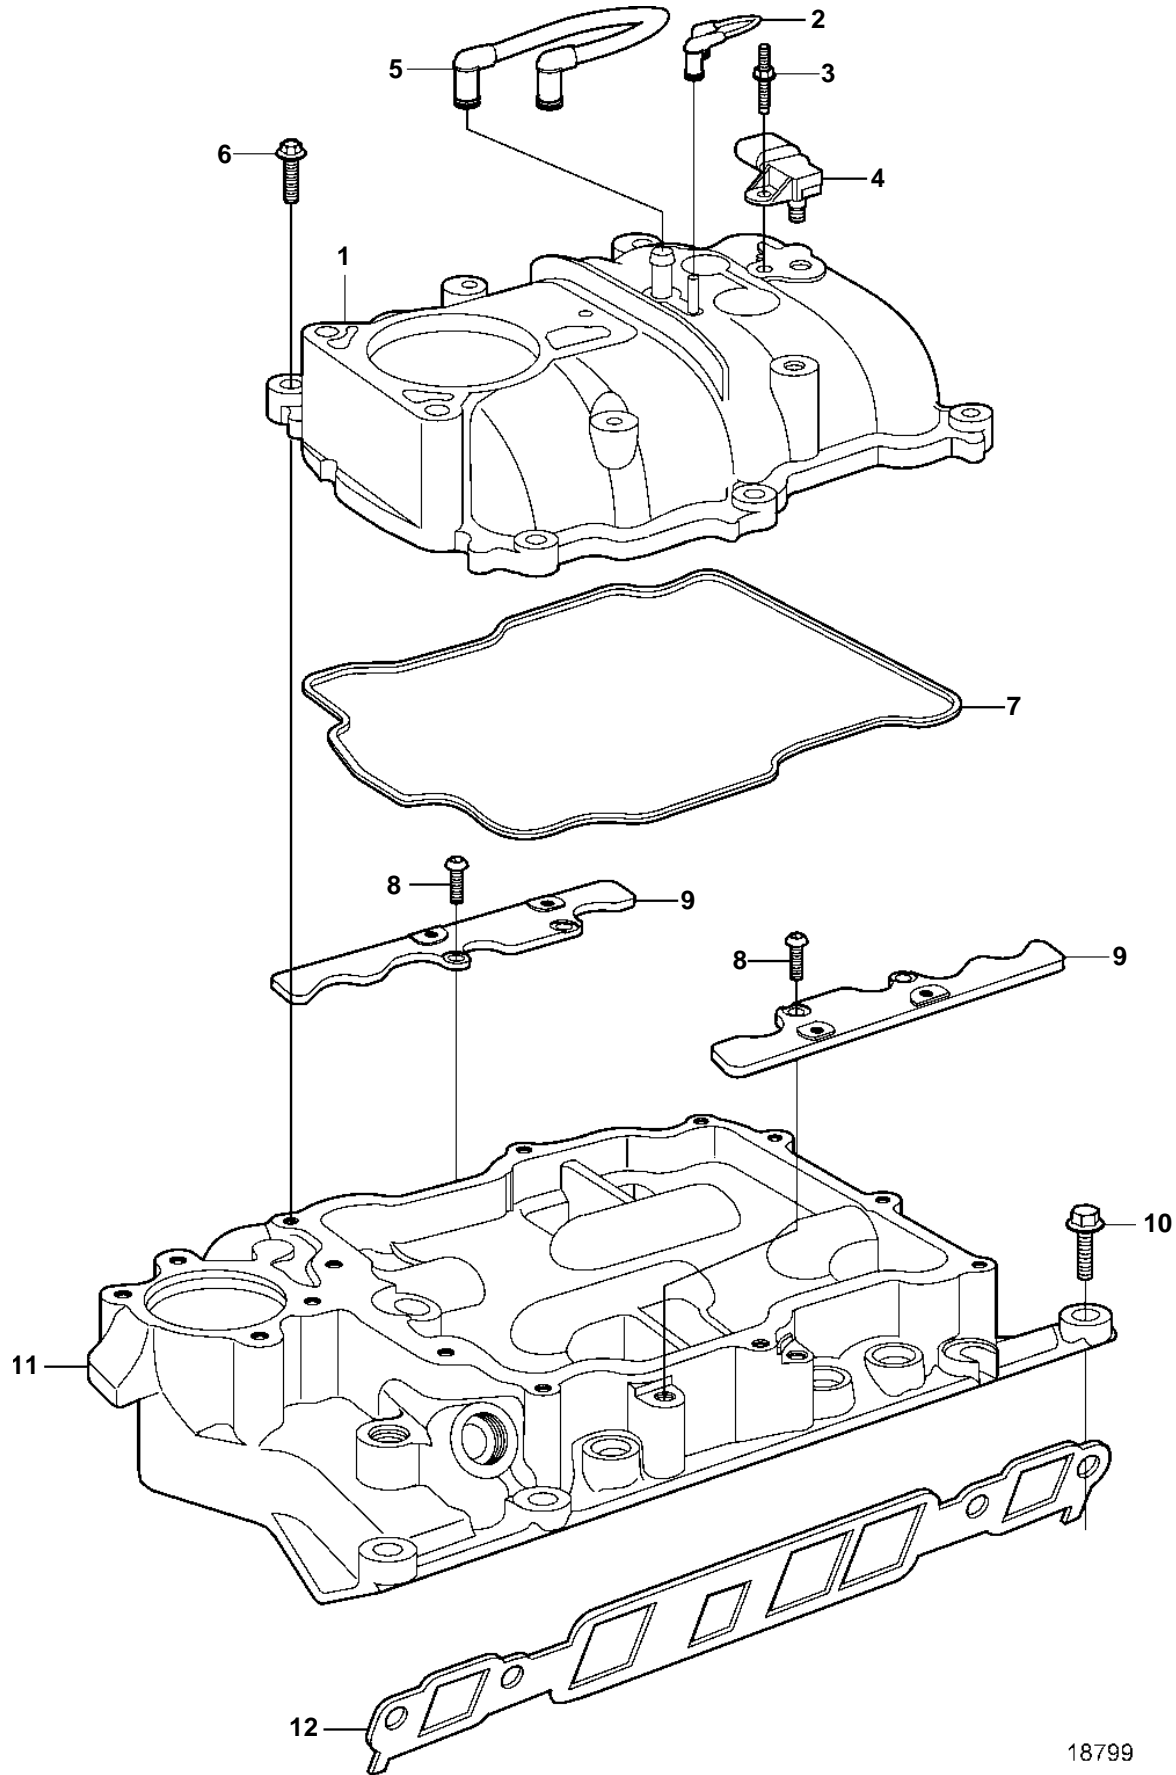

4.3GXi-J, 4.3GXi-JF, 4.3OSi-J, 4.3OSi-JF

18799

4.3GXi-J, 4.3GXi-JF, 4.3OSi-J, 4.3OSi-JF

REF	PART NO.	QTY	DESCRIPTION	NOTES
1	3859014	1	Inlet pipe	
2	3858974	1	Hose	
3	3858973	1	Bolt	
4	3859020	1	Sensor	MAT/MAP
5	3859017	1	Hose	
6	3858961	10	Bolt	
7	3859016	1	Intake gasket	
8	3858982	4	Bolt	
9		2	Bracket	Part not sold
10	3861980	8	Screw	
11		1	Manifold	
12	3855807	1	Intake gasket kit	