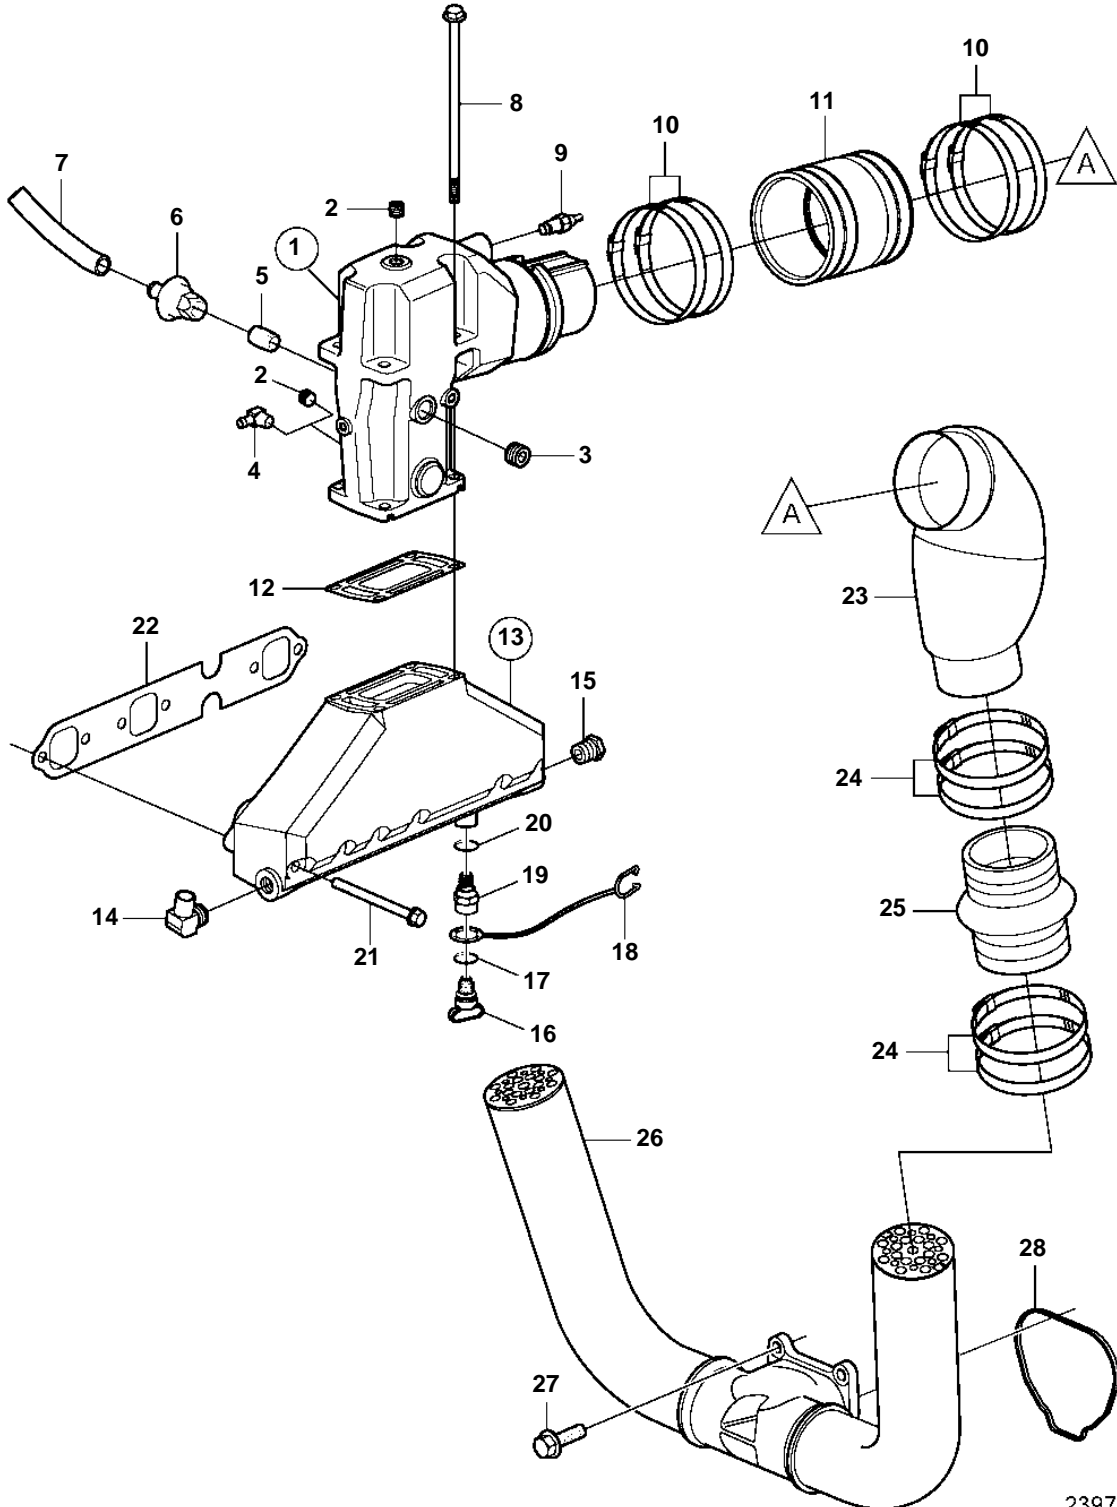

4.3GXi-J, 4.3GXi-JF

## 4.3GXJ-J, 4.3GXJ-JF

REF	PART NO.	QTY	DESCRIPTION	SEE SEC.	NOTES
1	3889964	2	Manifold		
			· Bulletin P-25-1-4	P-25-1-4-EN	Tall Riser Options
2	3850740	3	Plug		
3	3850999	2	Plug		
4	3853597	1	Elbow		
5	3857763	2	Fitting		
6	3857761	2	Valve		
7	3857178	2	Hose		
8	3808361	8	Screw		
9	3862500	2	Temperature sensor		
10	3863443	8	Hose clamp		
11	3852696	2	Hose		
12	3863191	1	Kit		
		2	· Gasket		not sold separately
13	3847672	2	Manifold		
14	3852538	2	Elbow		
15	3595388	2	Plug		
16	21114522	2	Drain plug		
	3849500	2	· Plug		Replaced by 21114522
17	976970	2	· O-ring		
18	3849892	2	· Retainer		
19	21238201	2	Adapter		
20	976970	2	· O-ring		
21	3857184	12	Flange screw		
22	3853412	2	Gasket		
23	3854874	2	Exhaust pipe		
24	3863442	8	Hose clamp		
25	3863450	2	Bellows		
26	3847749	1	Exhaust pipe		
27	3841928	4	Screw		
28	3841013	1	Gasket		