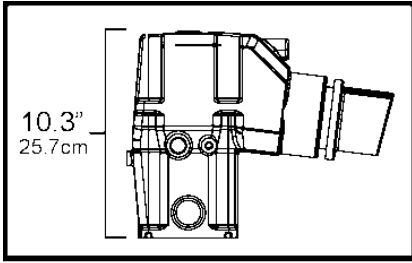

## 4.3GXJ-J, 4.3GXJ-JF

REF	PART NO.	QTY	DESCRIPTION	SEE SEC.	NOTES
1	3889964	2	Manifold		
			· Bulletin P-25-1-4	P-25-1-4-EN	Tall Riser Options
2	3850740	3	Plug		
3	3850999	2	Plug		
4	3853597	1	Elbow		
5	3857763	2	Fitting		
6	3857761	2	Valve		
7	3857178	2	Hose		
8	3808361	8	Screw		
9	3862500	2	Temperature sensor		
10	3863443	8	Hose clamp		
11	3852696	2	Hose		
12	3863191	1	Kit		
		2	· Gasket		not sold separately
13	3847672	2	Manifold		
14	3852538	2	Elbow		
15	3595388	2	Plug		
16	21114522	2	Drain plug		
	3849500	2	· Plug		Replaced by 21114522
17	976970	2	· O-ring		
18	3849892	2	· Retainer		
19	21238201	2	Adapter		
20	976970	2	· O-ring		
21	3857184	12	Flange screw		
22	3853412	2	Gasket		
23	3854874	2	Exhaust pipe		
24	3863442	8	Hose clamp		
25	3863450	2	Bellows		
26	3847749	1	Exhaust pipe		
27	3841928	4	Screw		
28	3841013	1	Gasket		