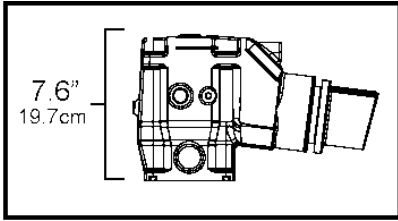

## 4.3GXi-J, 4.3GXi-JF

REF	PART NO.	QTY	DESCRIPTION	SEE SEC.	NOTES
1	3863061	2	Elbow		
			· Bulletin P-25-1-5	P-25-1-5-EN	Riser Extension Kit
			· Bulletin P-25-1-4	P-25-1-4-EN	Tall Riser Options
2	3850740	4	Plug		
3	3853597	1	Elbow		
4	3808361	8	Screw		
5	3862500	2	Temperature sensor		
6	3863443	8	Hose clamp		
7	3852696	2	Hose		
8	3863191	1	Kit		
		2	· Gasket		not sold separately
9	3847672	2	Manifold		
10	3852538	2	Elbow		
11	3595388	2	Plug		
12	21114522	2	Drain plug		
	3849500	2	· Plug		Replaced by 21114522
13	976970	2	· O-ring		
14	3849892	2	· Retainer		
15	21238201	2	Adapter		
16	976970	2	· O-ring		
17	3857184	12	Flange screw		
18	3843412	2	Heat shield		
19	3863189	2	Elbow		
20	3863442	8	Hose clamp		
21	3863450	2	Bellows		
22	3888684	1	Exhaust pipe		
23	3841928	4	Screw		
24	3841013	1	Gasket		