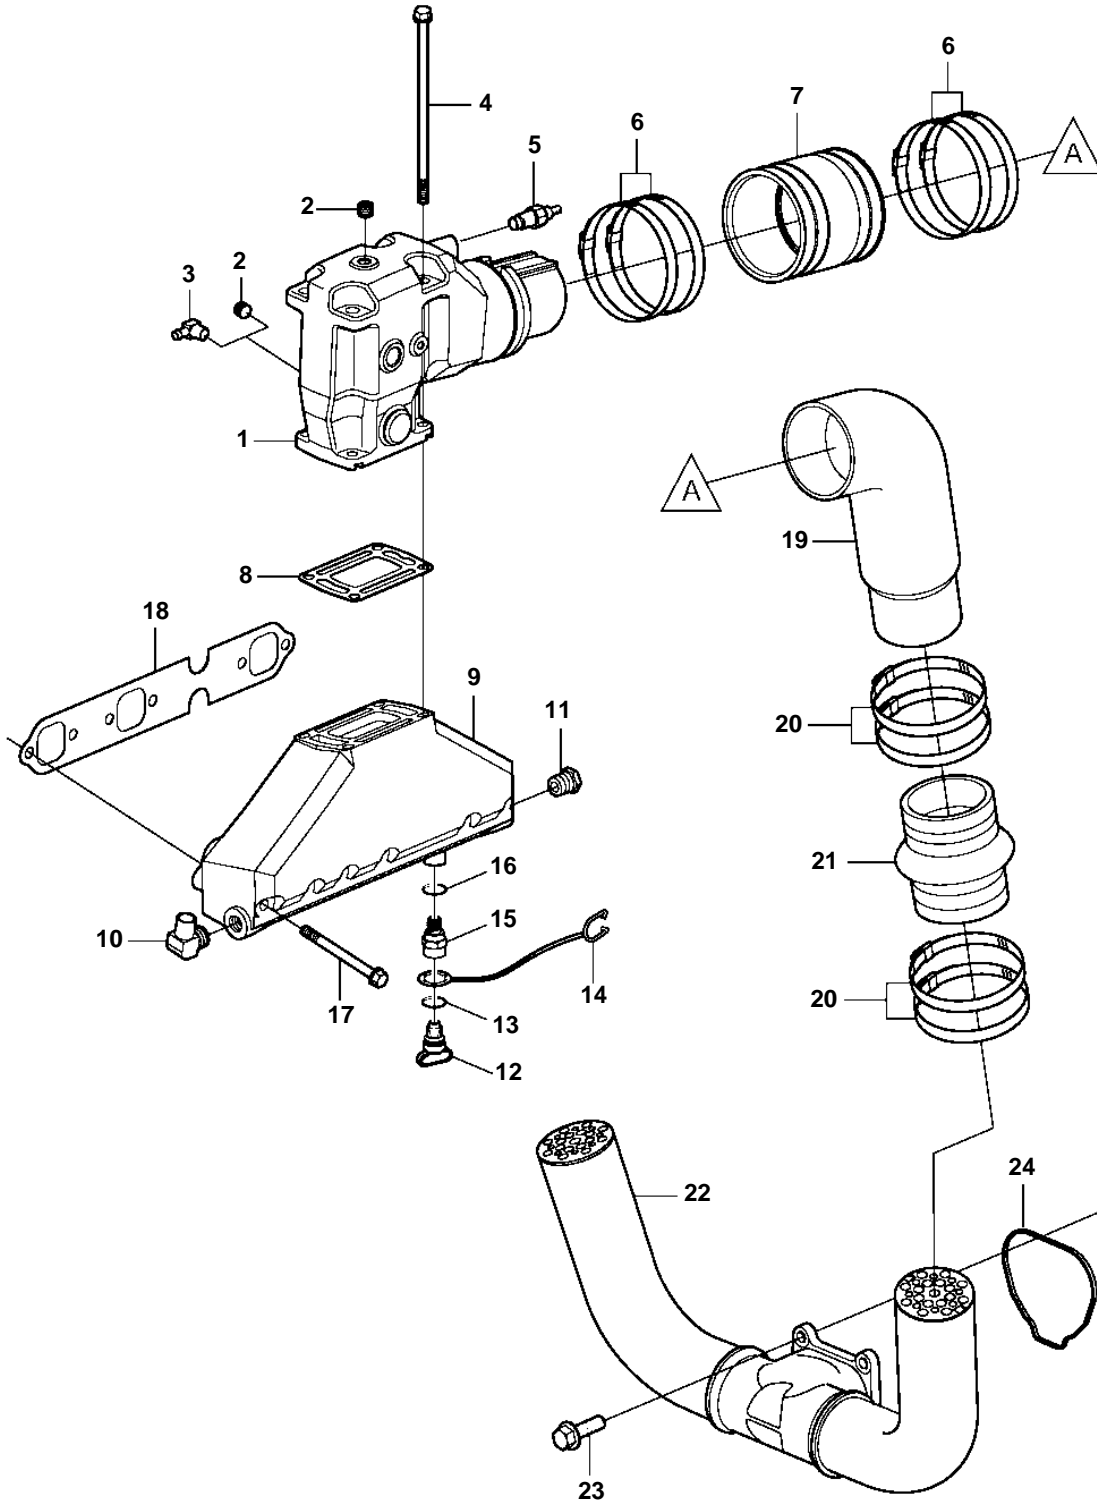

4.3GXi-J, 4.3GXi-JF

## 4.3GXi-J, 4.3GXi-JF

REF	PART NO.	QTY	DESCRIPTION	SEE SEC.	NOTES
1	3863061	2	Elbow		
			· Bulletin P-25-1-5	P-25-1-5-EN	Riser Extension Kit
			· Bulletin P-25-1-4	P-25-1-4-EN	Tall Riser Options
2	3850740	4	Plug		
3	3853597	1	Elbow		
4	3808361	8	Screw		
5	3862500	2	Temperature sensor		
6	3863443	8	Hose clamp		
7	3852696	2	Hose		
8	3863191	1	Kit		
		2	· Gasket		not sold separately
9	3847672	2	Manifold		
10	3852538	2	Elbow		
11	3595388	2	Plug		
12	21114522	2	Drain plug		
	3849500	2	· Plug		Replaced by 21114522
13	976970	2	· O-ring		
14	3849892	2	· Retainer		
15	21238201	2	Adapter		
16	976970	2	· O-ring		
17	3857184	12	Flange screw		
18	3843412	2	Heat shield		
19	3863189	2	Elbow		
20	3863442	8	Hose clamp		
21	3863450	2	Bellows		
22	3888684	1	Exhaust pipe		
23	3841928	4	Screw		
24	3841013	1	Gasket		