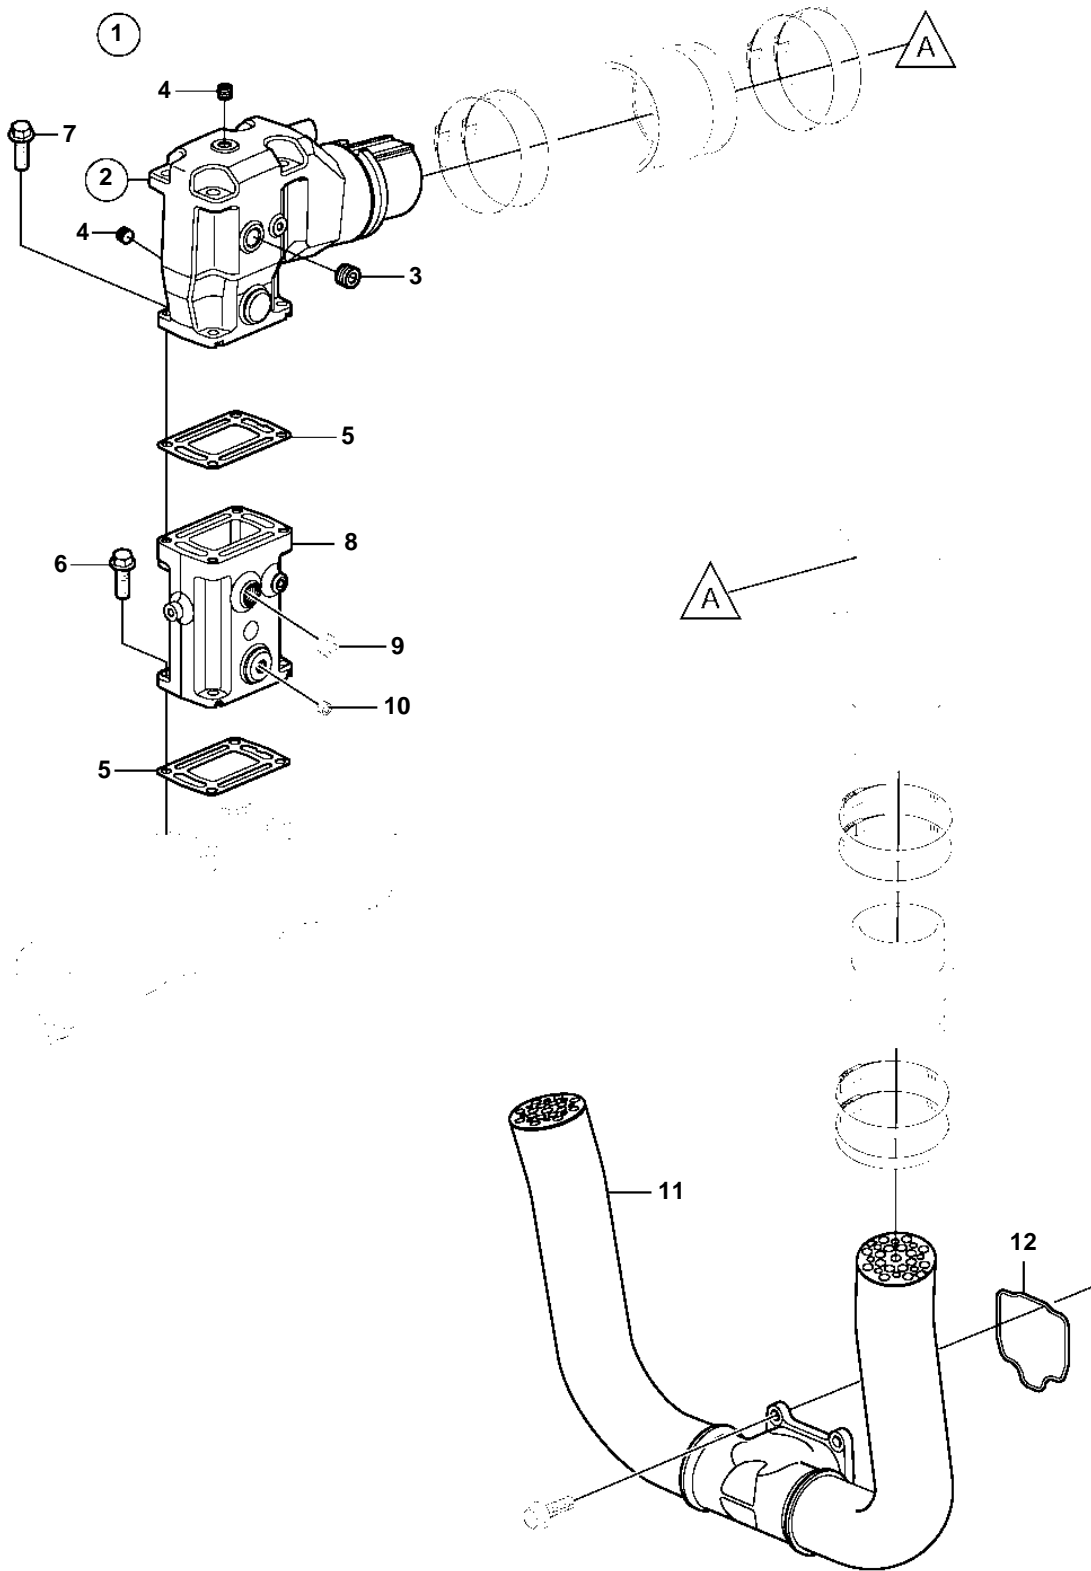

4.30Si-J, 4.30Si-JF

4.30Si-J, 4.30Si-JF

REF	PART NO.	QTY	DESCRIPTION	SEE SEC.	NOTES
1	40005143	1	Kit		See exhaust section for mounting parts
2	3863061	2	· Elbow		
			· Bulletin P-25-1-5	P-25-1-5-EN	Riser Extension Kit
			· Bulletin P-25-1-4	P-25-1-4-EN	Tall Riser Options
3	3850999	4	· · Plug		
4	3850740	4	· · Plug		
5	3863191	2	· Kit		
		4	· · Gasket		not sold separately
6	3887488	8	· Screw		
7	3887488	8	· Screw		
8	3842853	2	· Exhaust pipe extensi		
			· Bulletin P-25-1-4	P-25-1-4-EN	Tall Riser Options
9	3850999	4	· · Plug		
10	3850740	4	· · Plug		
11	3888826	1	· Exhaust pipe		
12	3860984	1	· Sealing		