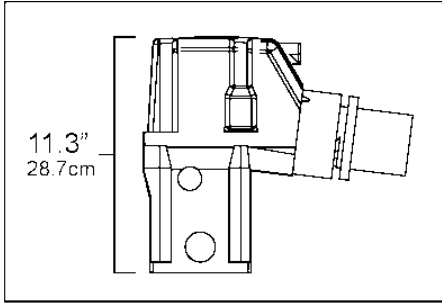

4.30Si-J, 4.30Si-JF

4.3OSi-J, 4.3OSi-JF

REF	PART NO.	QTY	DESCRIPTION	SEE SEC.	NOTES
1	3888848	1	Kit		
2	3862627	2	· Elbow		
			· Bulletin P-25-1-4	P-25-1-4-EN	Tall Riser Options
3	3850999	4	· Plug		
4	3852830	8	· Screw		
5	3852002	8	· Spring washer		
6	980933	8	· Washer		
7	3863191	1	· Kit		
		2	· · Gasket		not sold separately
8	3888825	1	· Exhaust pipe		
9	3860984	1	Sealing		