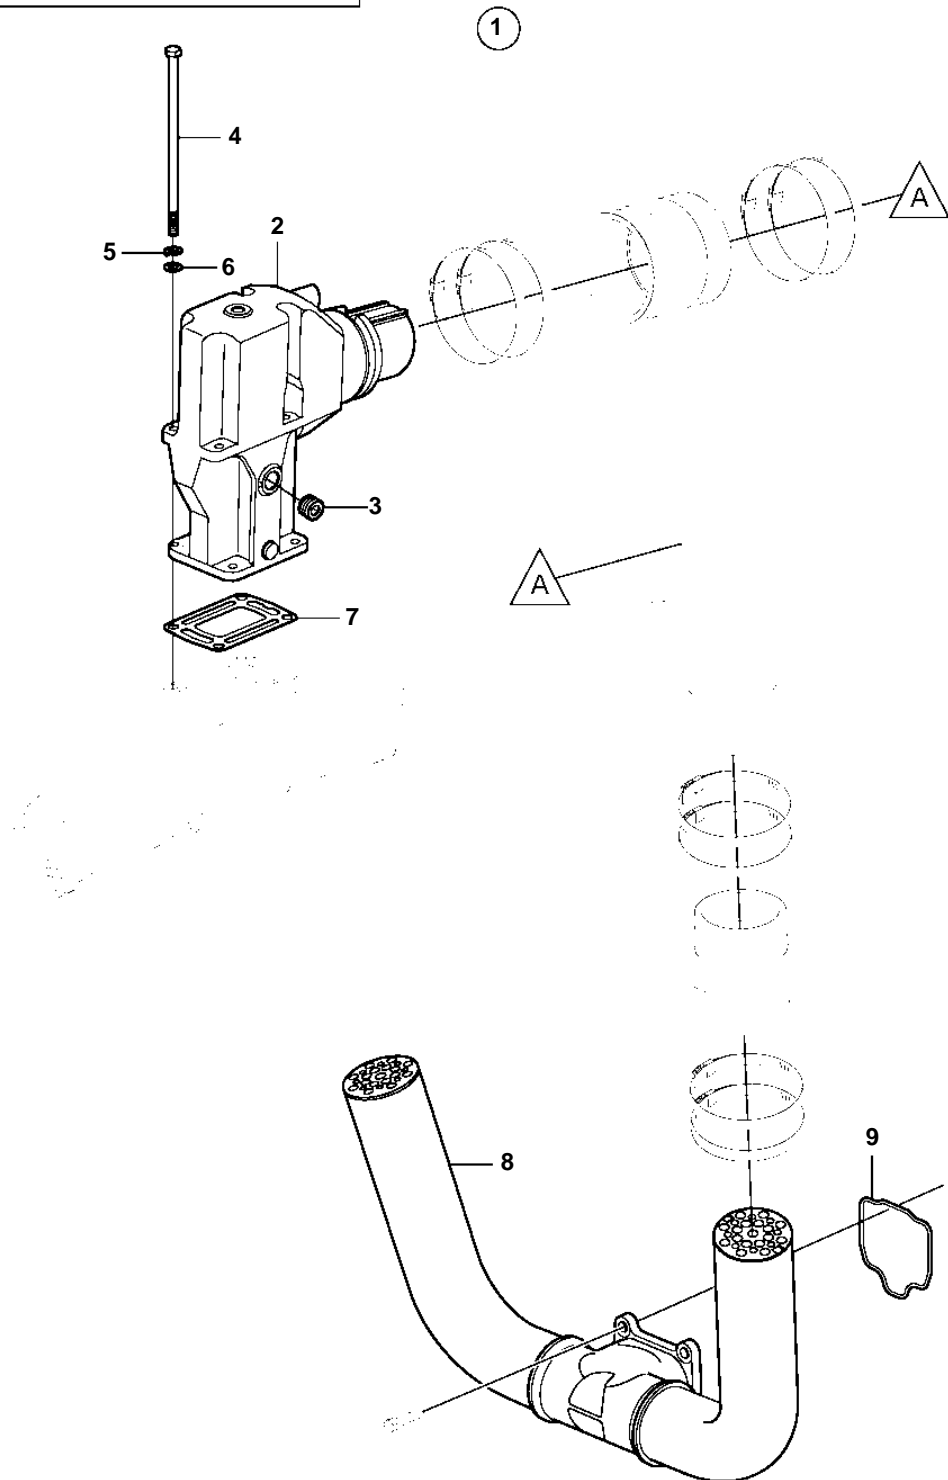

4.30Si-J, 4.30Si-JF

4.3OSi-J, 4.3OSi-JF

REF	PART NO.	QTY	DESCRIPTION	SEE SEC.	NOTES
1	3888848	1	Kit		
2	3862627	2	· Elbow		
			· Bulletin P-25-1-4	P-25-1-4-EN	Tall Riser Options
3	3850999	4	· Plug		
4	3852830	8	· Screw		
5	3852002	8	· Spring washer		
6	980933	8	· Washer		
7	3863191	1	· Kit		
		2	· · Gasket		not sold separately
8	3888825	1	· Exhaust pipe		
9	3860984	1	Sealing		