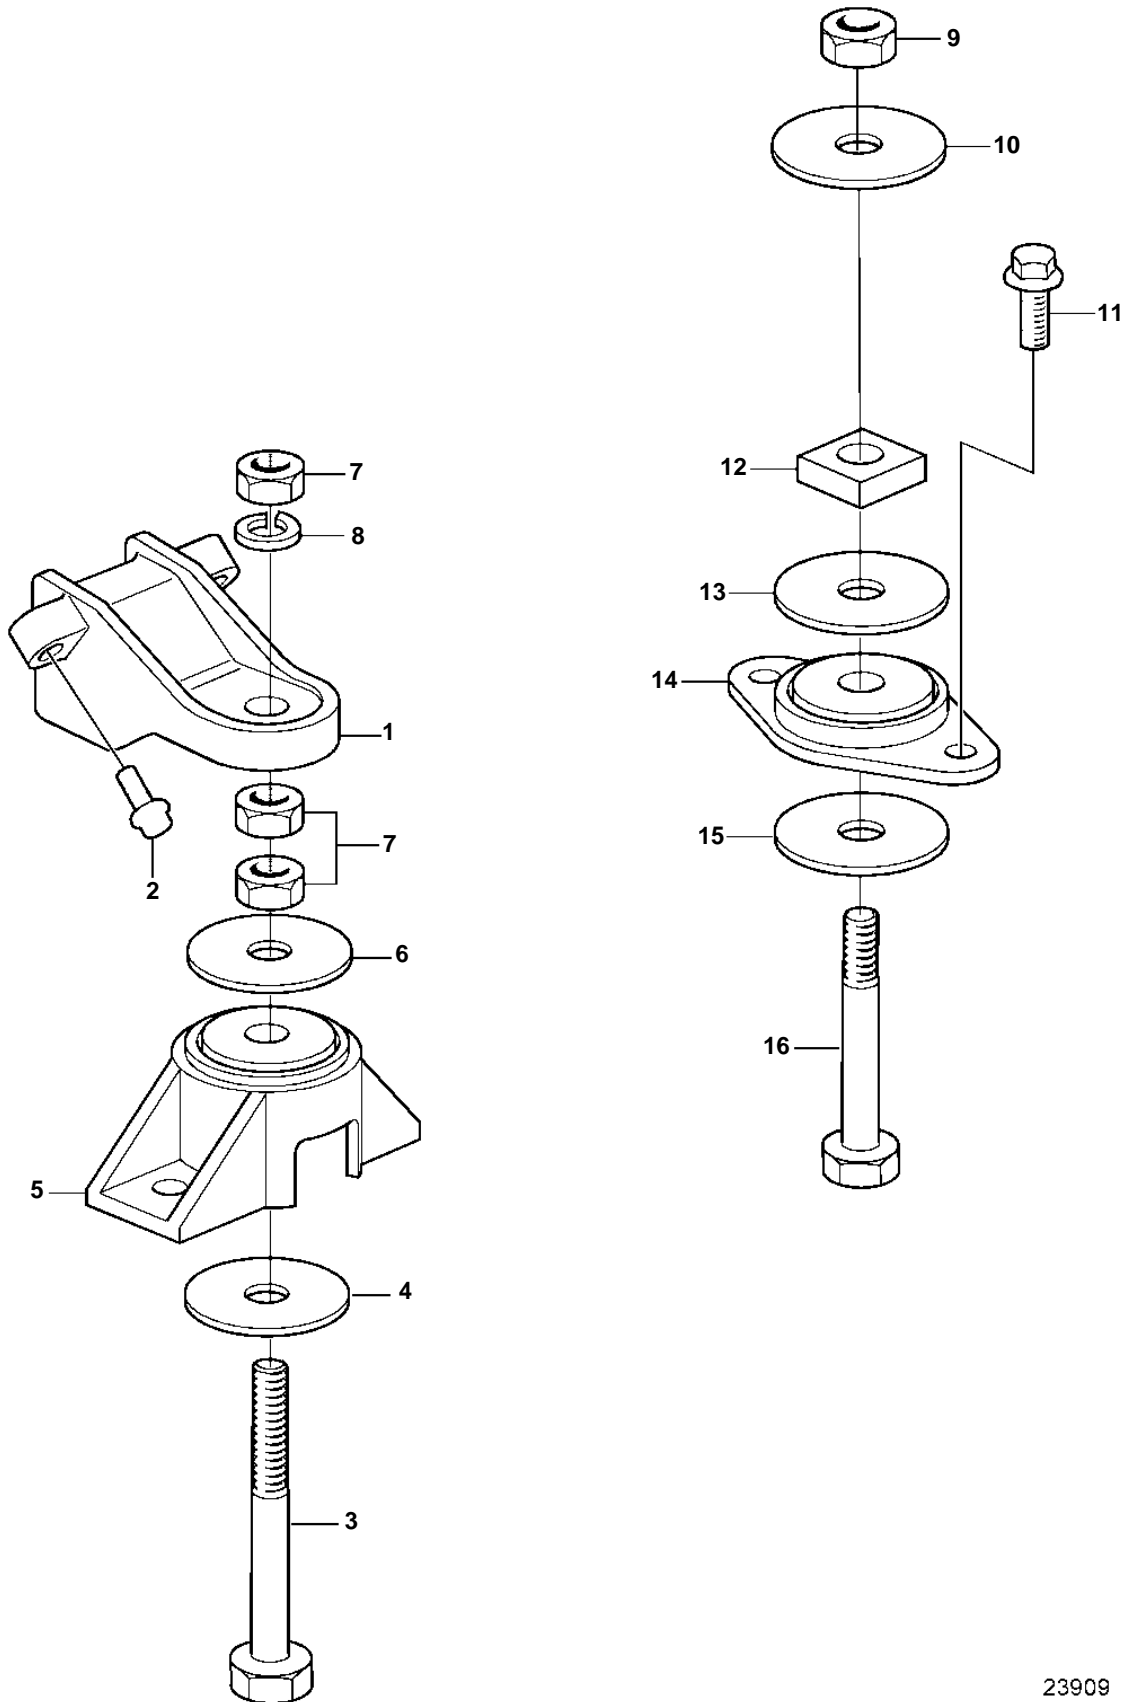

4.3GXi-J, 4.3GXi-JF, 4.3OSi-J, 4.3OSi-JF

23909

**4.3GXi-J, 4.3GXi-JF, 4.3OSi-J, 4.3OSi-JF**

REF	PART NO.	QTY	DESCRIPTION	NOTES
1	3818718	2	Bracket	
2	3863139	6	Screw	L=35mm
3	3852566	2	Bolt	
4	3852428	2	Washer	
5	3853805	2	Rubber cushion	
6	3852433	2	Washer	
7	3852021	6	Nut	
8	3852090	2	Spring washer	
9	3862657	2	Nut	
10	3852540	2	Washer	
11	3595401	4	Screw	
12	3852539	2	Square nut	
13	3852622	2	Washer	
14	3853972	2	Rubber cushion	
15	3852542	2	Washer	
16	3587962	2	Screw	