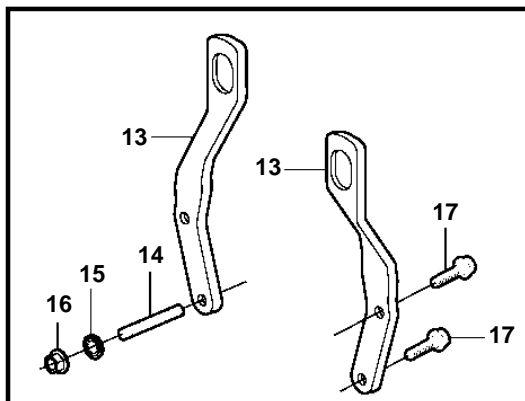

4.3GXi-J, 4.3GXi-JF, 4.3OSi-J, 4.3OSi-JF

Upd: 2009-09-11

22107

22107

7747670 - 21 - 8766

4.3GXi-J, 4.3GXi-JF, 4.3OSi-J, 4.3OSi-JF

REF	PART NO.	QTY	DESCRIPTION	NOTES
1	3854299	2	Cylinder head gasket	
2	3861911	2	Cylinder head	
3	3842875	1	Valve cover	Port
	3854948	1	Valve cover	Starboard
4	3854942	2	· Gasket	
5	3854946	6	· Bolt	
6	3855020	6	· Grommet	
7	3854947	1	Grommet	
8	3852104	1	Elbow	
9	3852435	1	Hose	To flame arrestor
10	3859017	1	Hose	
11	3854944	1	Oil filler cap	
12	3856122	10	Bolt	L=3 51/64" (96mm)
	3856123	4	Bolt	L=3 1/16" (78mm)
	3856124	10	Bolt	L=1.62" (41mm)
13	3862594	2	Bracket	
14	3860928	2	Stud	
15	3860538	2	Nut, speed	
16	3853404	2	Nut	
17	3853557	2	Screw	