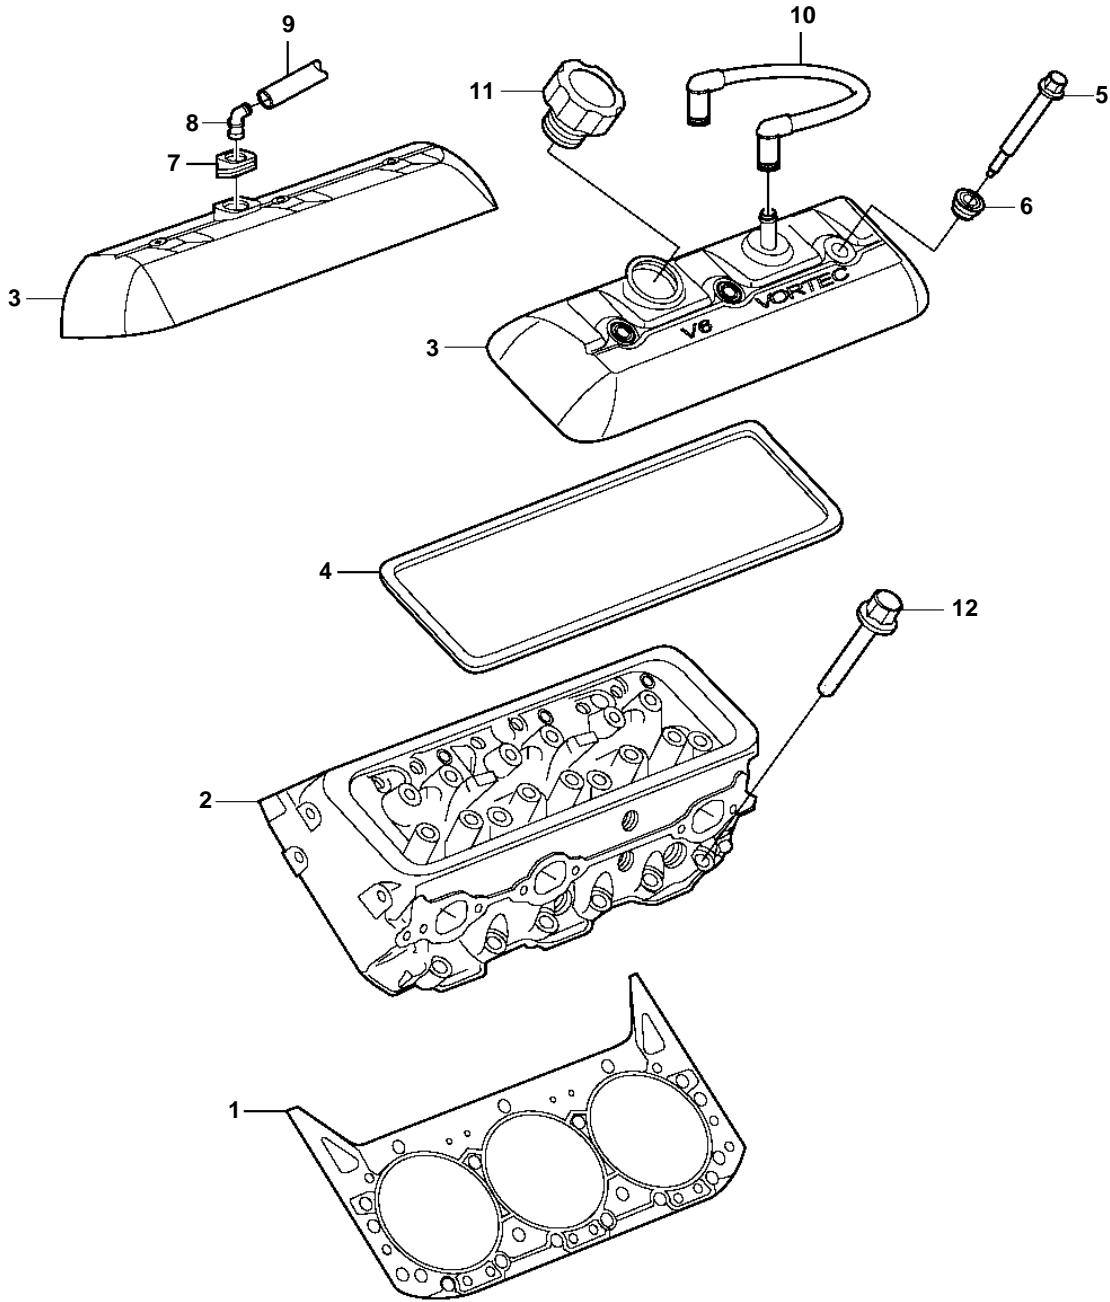

4.3GXi-J, 4.3GXi-JF, 4.3OSi-J, 4.3OSi-JF

Upd: 2009-09-11

22107

22107

7747670 - 21 - 8766

4.3GXi-J, 4.3GXi-JF, 4.3OSi-J, 4.3OSi-JF

REF	PART NO.	QTY	DESCRIPTION	NOTES
1	3854299	2	Cylinder head gasket	
2	3861911	2	Cylinder head	
3	3842875	1	Valve cover	Port
	3854948	1	Valve cover	Starboard
4	3854942	2	· Gasket	
5	3854946	6	· Bolt	
6	3855020	6	· Grommet	
7	3854947	1	Grommet	
8	3852104	1	Elbow	
9	3852435	1	Hose	To flame arrestor
10	3859017	1	Hose	
11	3854944	1	Oil filler cap	
12	3856122	10	Bolt	L=3 51/64" (96mm)
	3856123	4	Bolt	L=3 1/16" (78mm)
	3856124	10	Bolt	L=1.62" (41mm)
13	3862594	2	Bracket	
14	3860928	2	Stud	
15	3860538	2	Nut, speed	
16	3853404	2	Nut	
17	3853557	2	Screw	