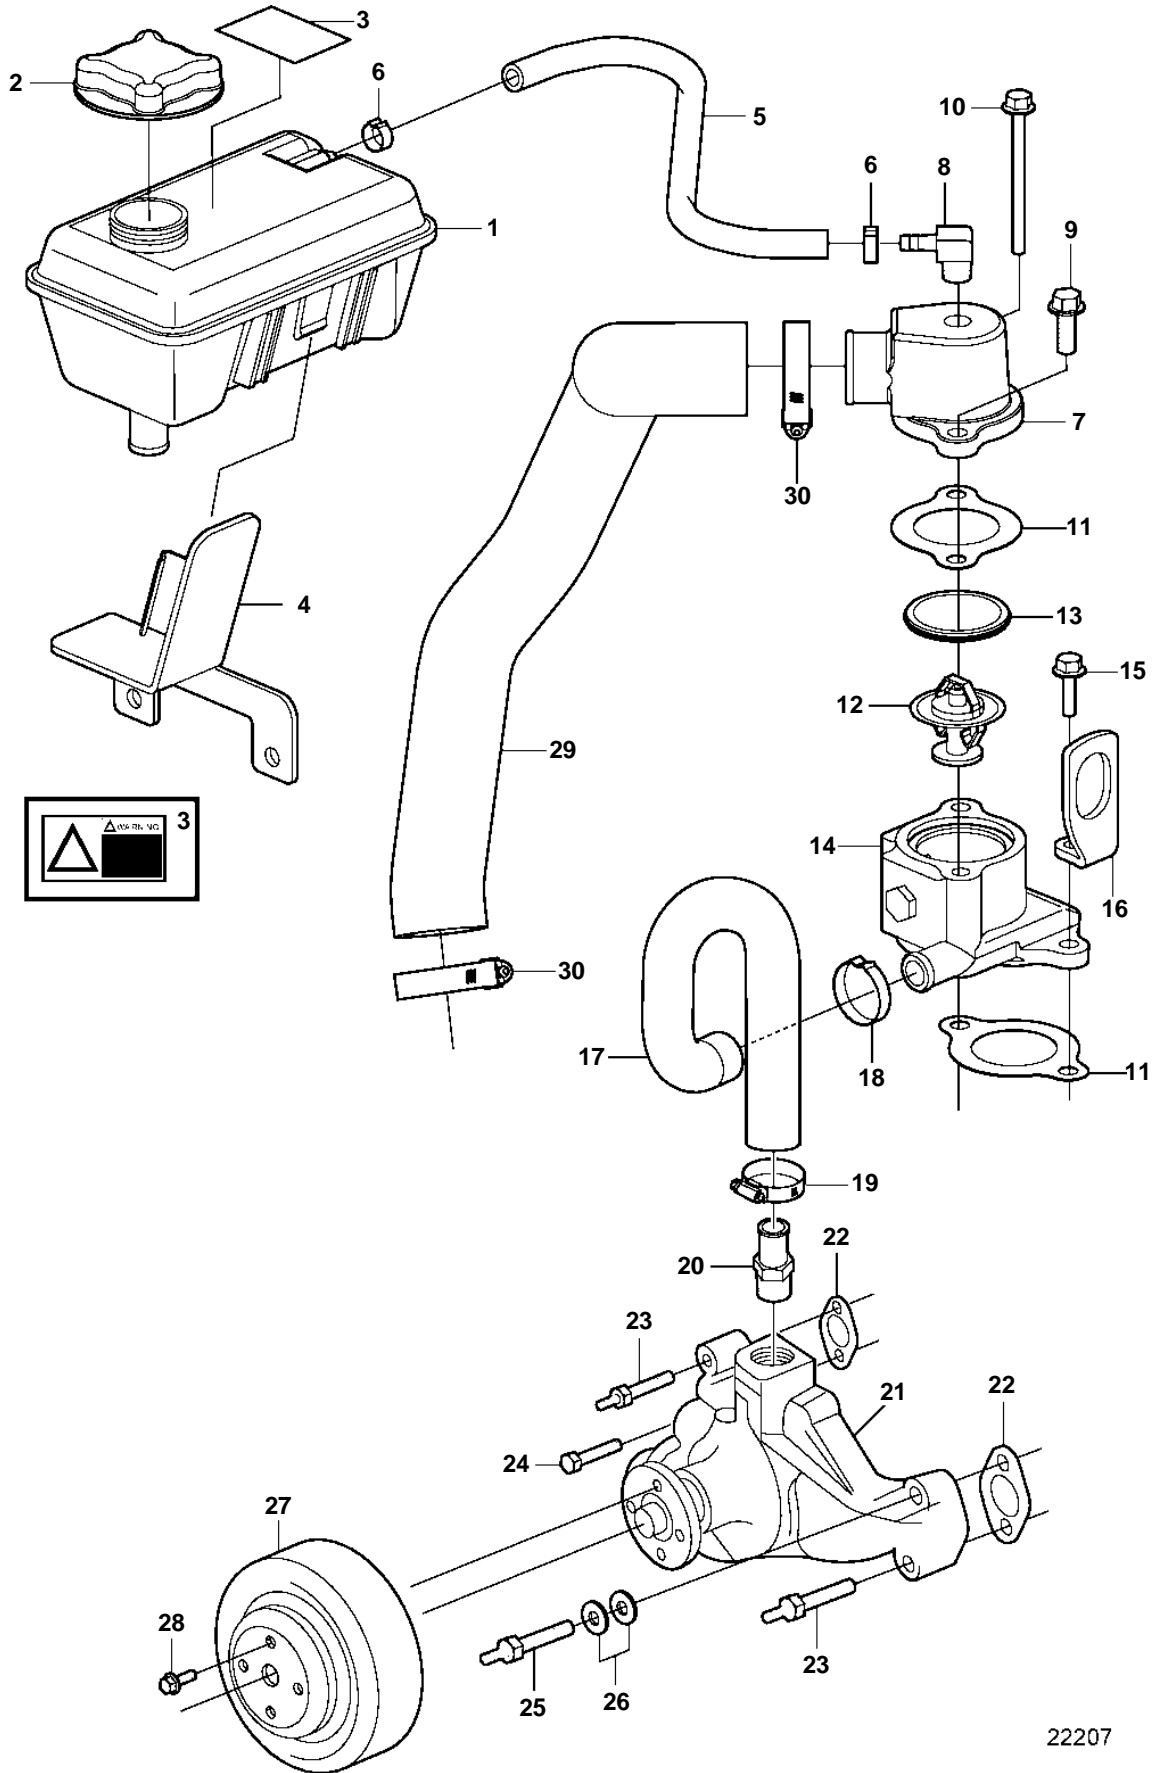

4.3GXi-JF, 4.3OSi-JF

22207

4.3GXi-JF, 4.3OSi-JF

REF	PART NO.	QTY	DESCRIPTION	NOTES
1	861105	1	Expansion tank	
2	1674083	1	Pressure cap	
3	3858552	1	Decal	WARNING!
4	3848570	1	Bracket	
5	3860955	1	Hose	
6	982643	1	Clamp	Oetiker
	3860413	1	Hose clamp	
7	3860555	1	Thermostat housing	
8	3860585	1	Elbow nipple	
9	3860163	1	Screw	
10	969189	1	Flange screw	
11	3852111	2	Gasket	
12	3831426	1	Thermostat kit	
13	416033	1	· Sealing ring	
14	3851384	1	Thermostat housing	
15	946671	1	Flange screw	
16	3593503	1	Bracket	
17	3862852	1	Hose	
18	982716	1	Clamp	
19	3863439	1	Hose clamp	
20	983744	1	Hose nipple	
21	21124846	1	Pump	
22	3852477	2	Gasket	
23	3856147	2	Stud	
24	3853403	1	Nut	
25	3856137	1	Bolt	
26	3856136	1	Bolt	
27	3860083	1	Pulley	
28	3863054	4	Screw	
29	3861741	1	Hose	
30	3812304	2	Hose clamp	