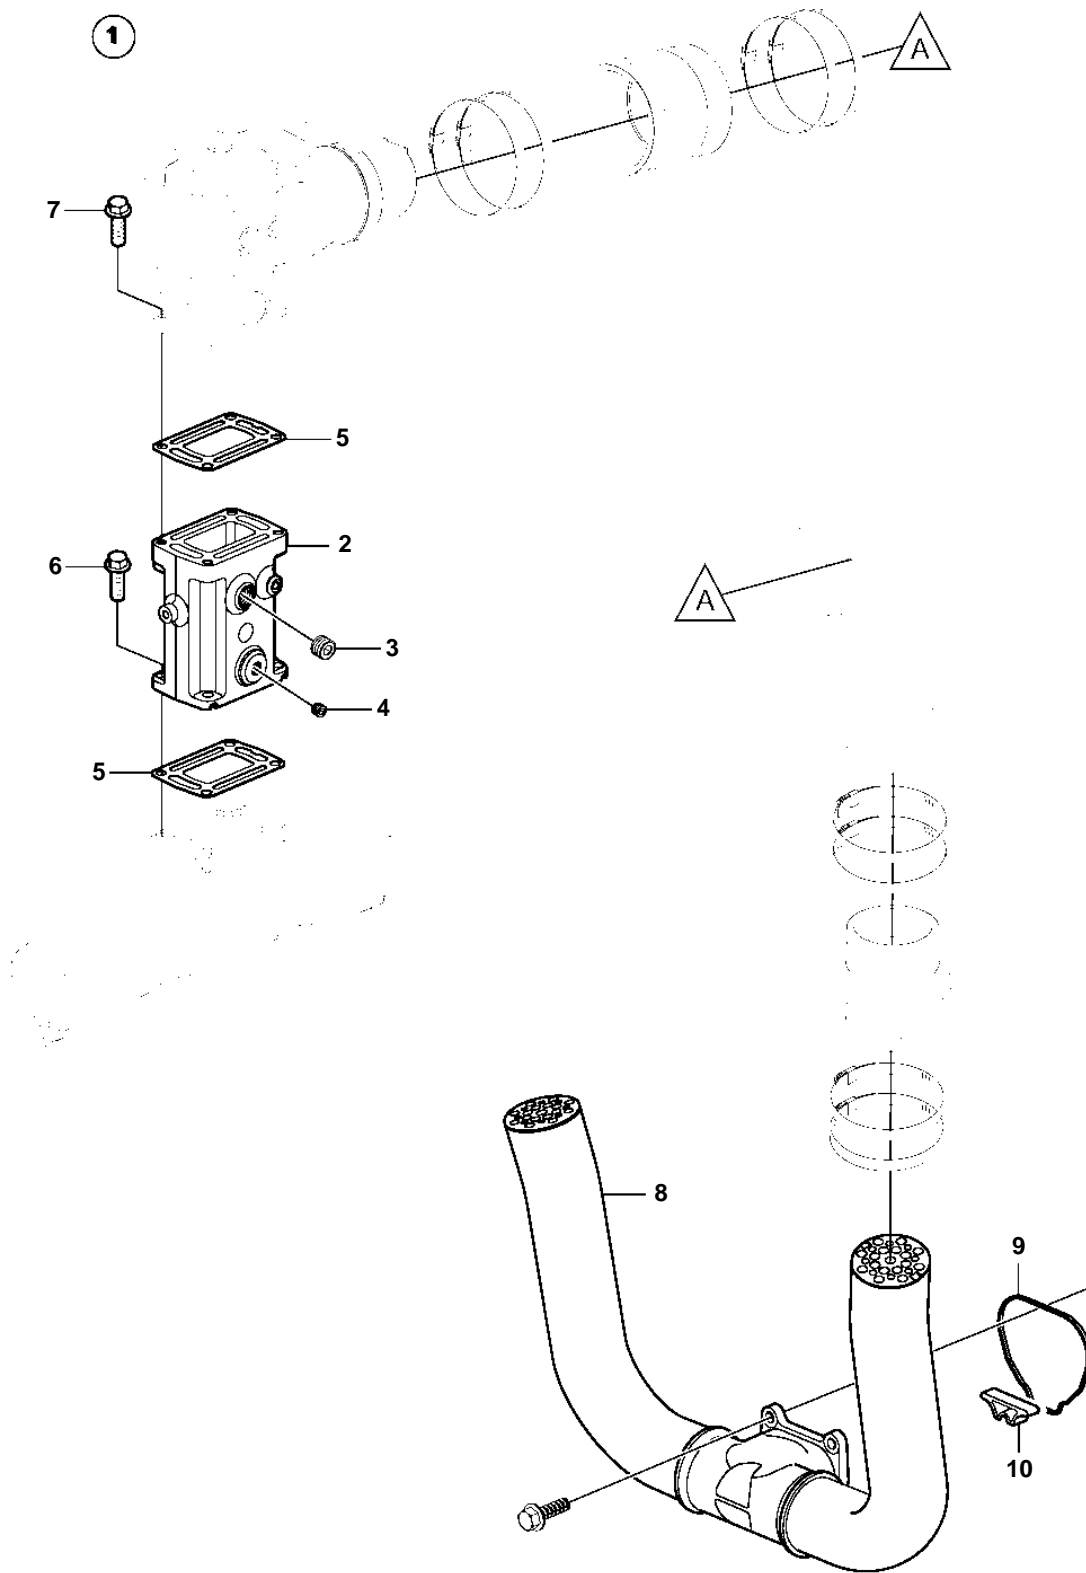

4.3GXi-G, 4.3GXi-GF

4.3GXi-G, 4.3GXi-GF

REF	PART NO.	QTY	DESCRIPTION	SEE SEC.	NOTES
1	3888847	1	Kit		
2	3842853	2	· Exhaust pipe extensi		
			· Bulletin P-25-1-4	P-25-1-4-EN	Tall Riser Options
3	3850999	4	· · Plug		
4	3850740	4	· · Plug		
5	3863191	2	· Kit		
		4	· · Gasket		
6	3887488	8	· Screw		
7	3887488	6	· Screw		L=32mm
	3853547	2	· Screw		L=51mm
8	3888687	1	· Exhaust pipe		
9	3841013	1	· Gasket		
10	3888557	1	Plug		