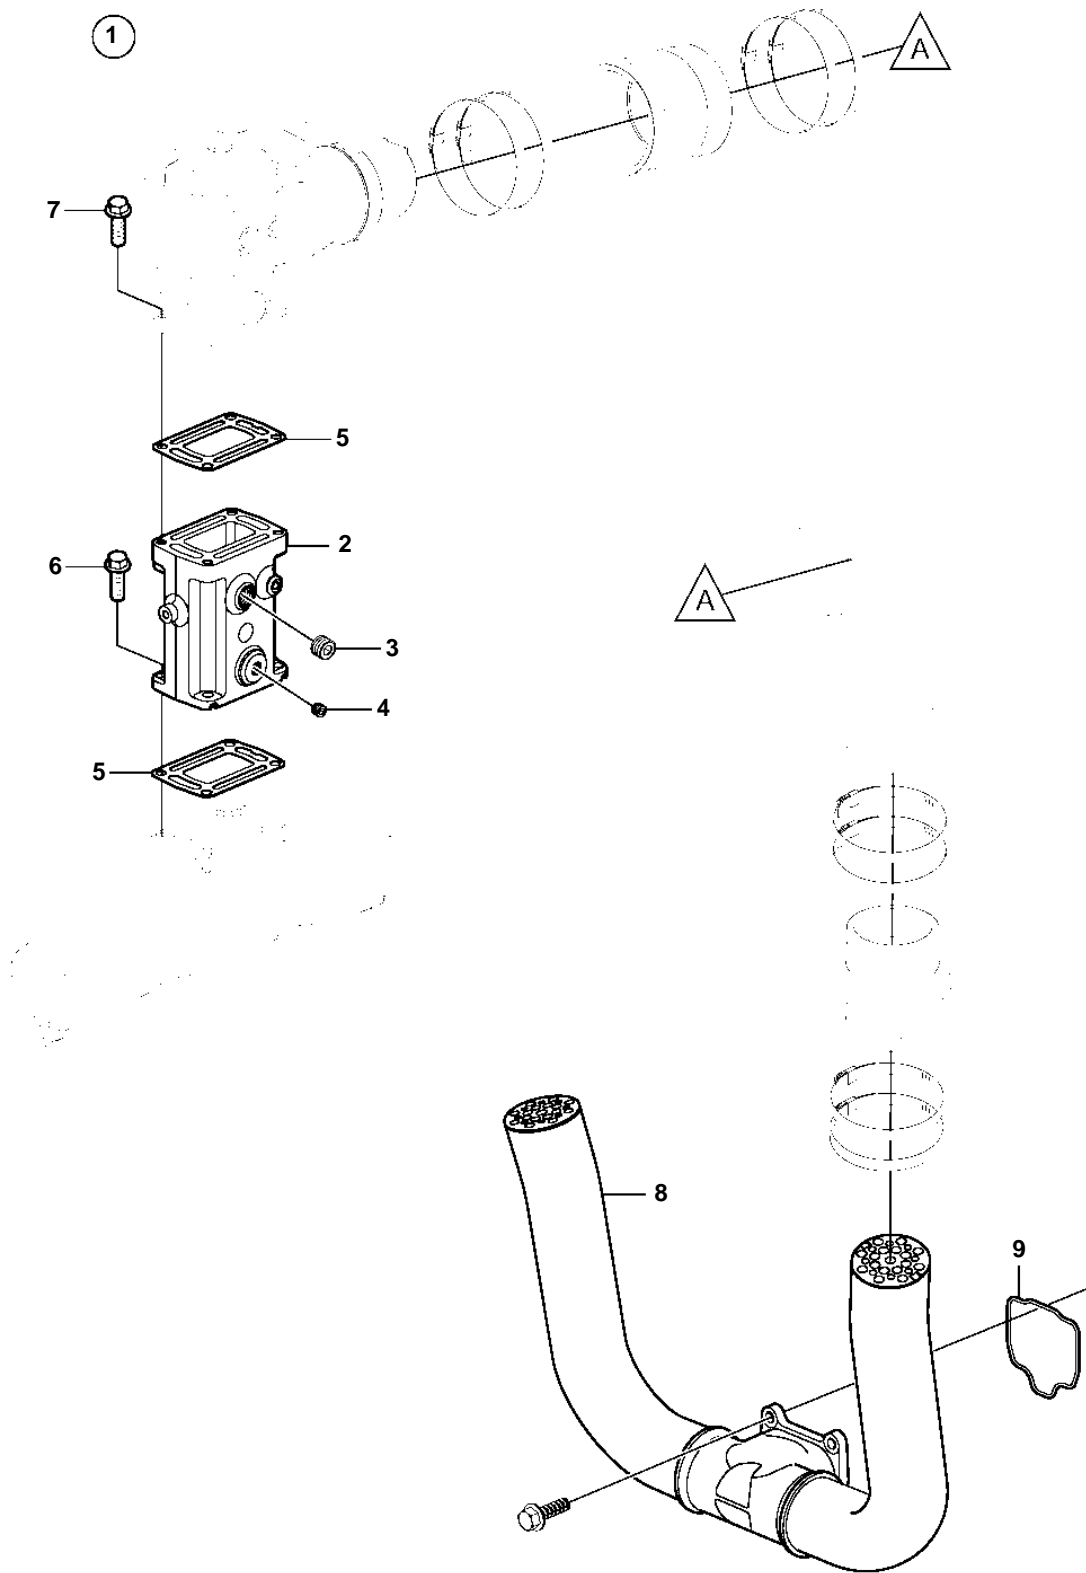

4.30Si-G, 4.30Si-GF

4.3OSi-G, 4.3OSi-GF

REF	PART NO.	QTY	DESCRIPTION	SEE SEC.	NOTES
1	3888849	1	Kit		
2	3842853	2	· Exhaust pipe extensi		
			· Bulletin P-25-1-4	P-25-1-4-EN	Tall Riser Options
3	3850999	4	· · Plug		
4	3850740	4	· · Plug		
5	3863191	2	· Kit		
		4	· · Gasket		
6	3887488	8	· Screw		
7	3887488	6	· Screw		L=32mm
	3853547	2	· Screw		L=51mm
8	3888826	1	· Exhaust pipe		
9	3587651	1	· Kit		