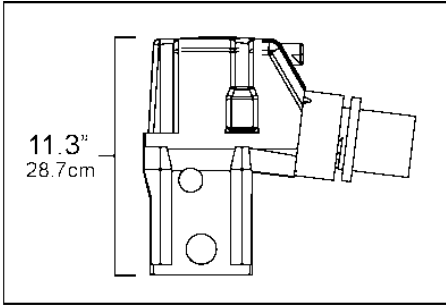

4.3GXi-G, 4.3GXi-GF

①

4.3GXi-G, 4.3GXi-GF

REF	PART NO.	QTY	DESCRIPTION	SEE SEC.	NOTES
1	3888846	1	Kit		
2	3862627	2	· Elbow		
			· Bulletin P-25-1-4	P-25-1-4-EN	Tall Riser Options
3	3850999	4	· Plug		
4	3852830	8	· Screw		
5	3852002	8	· Spring washer		
6	980933	8	· Washer		
7	3863191	1	· Kit		
		2	· · Gasket		not sold separately
8	3888686	1	· Exhaust pipe		
9	3841013	1	· Gasket		
10	3888557	1	Plug		