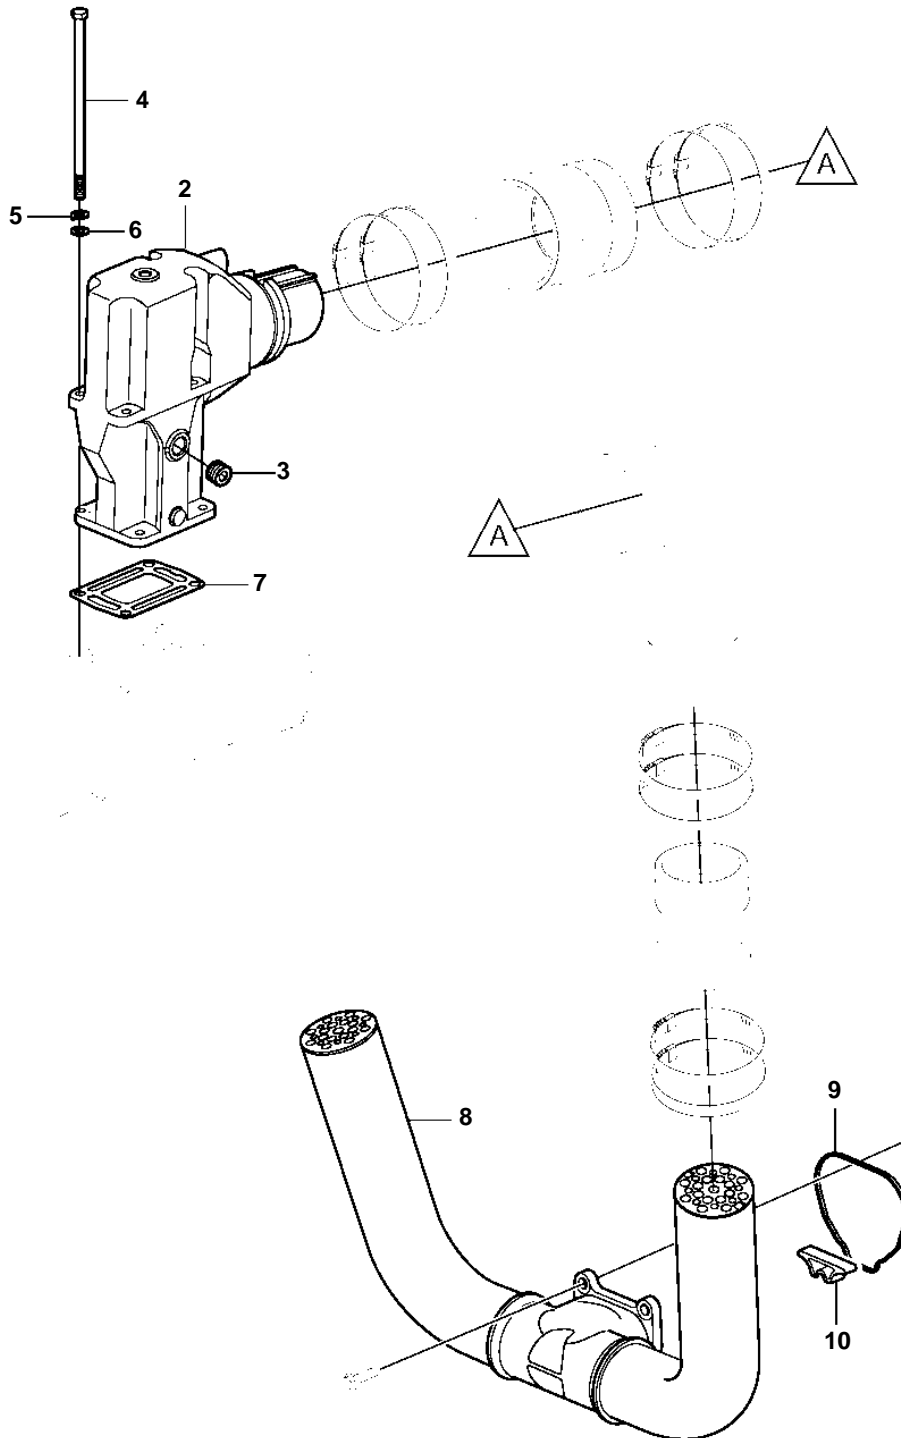

4.3GXi-G, 4.3GXi-GF

①

4.3GXi-G, 4.3GXi-GF

REF	PART NO.	QTY	DESCRIPTION	SEE SEC.	NOTES
1	3888846	1	Kit		
2	3862627	2	· Elbow		
			· Bulletin P-25-1-4	P-25-1-4-EN	Tall Riser Options
3	3850999	4	· Plug		
4	3852830	8	· Screw		
5	3852002	8	· Spring washer		
6	980933	8	· Washer		
7	3863191	1	· Kit		
		2	· · Gasket		not sold separately
8	3888686	1	· Exhaust pipe		
9	3841013	1	· Gasket		
10	3888557	1	Plug		