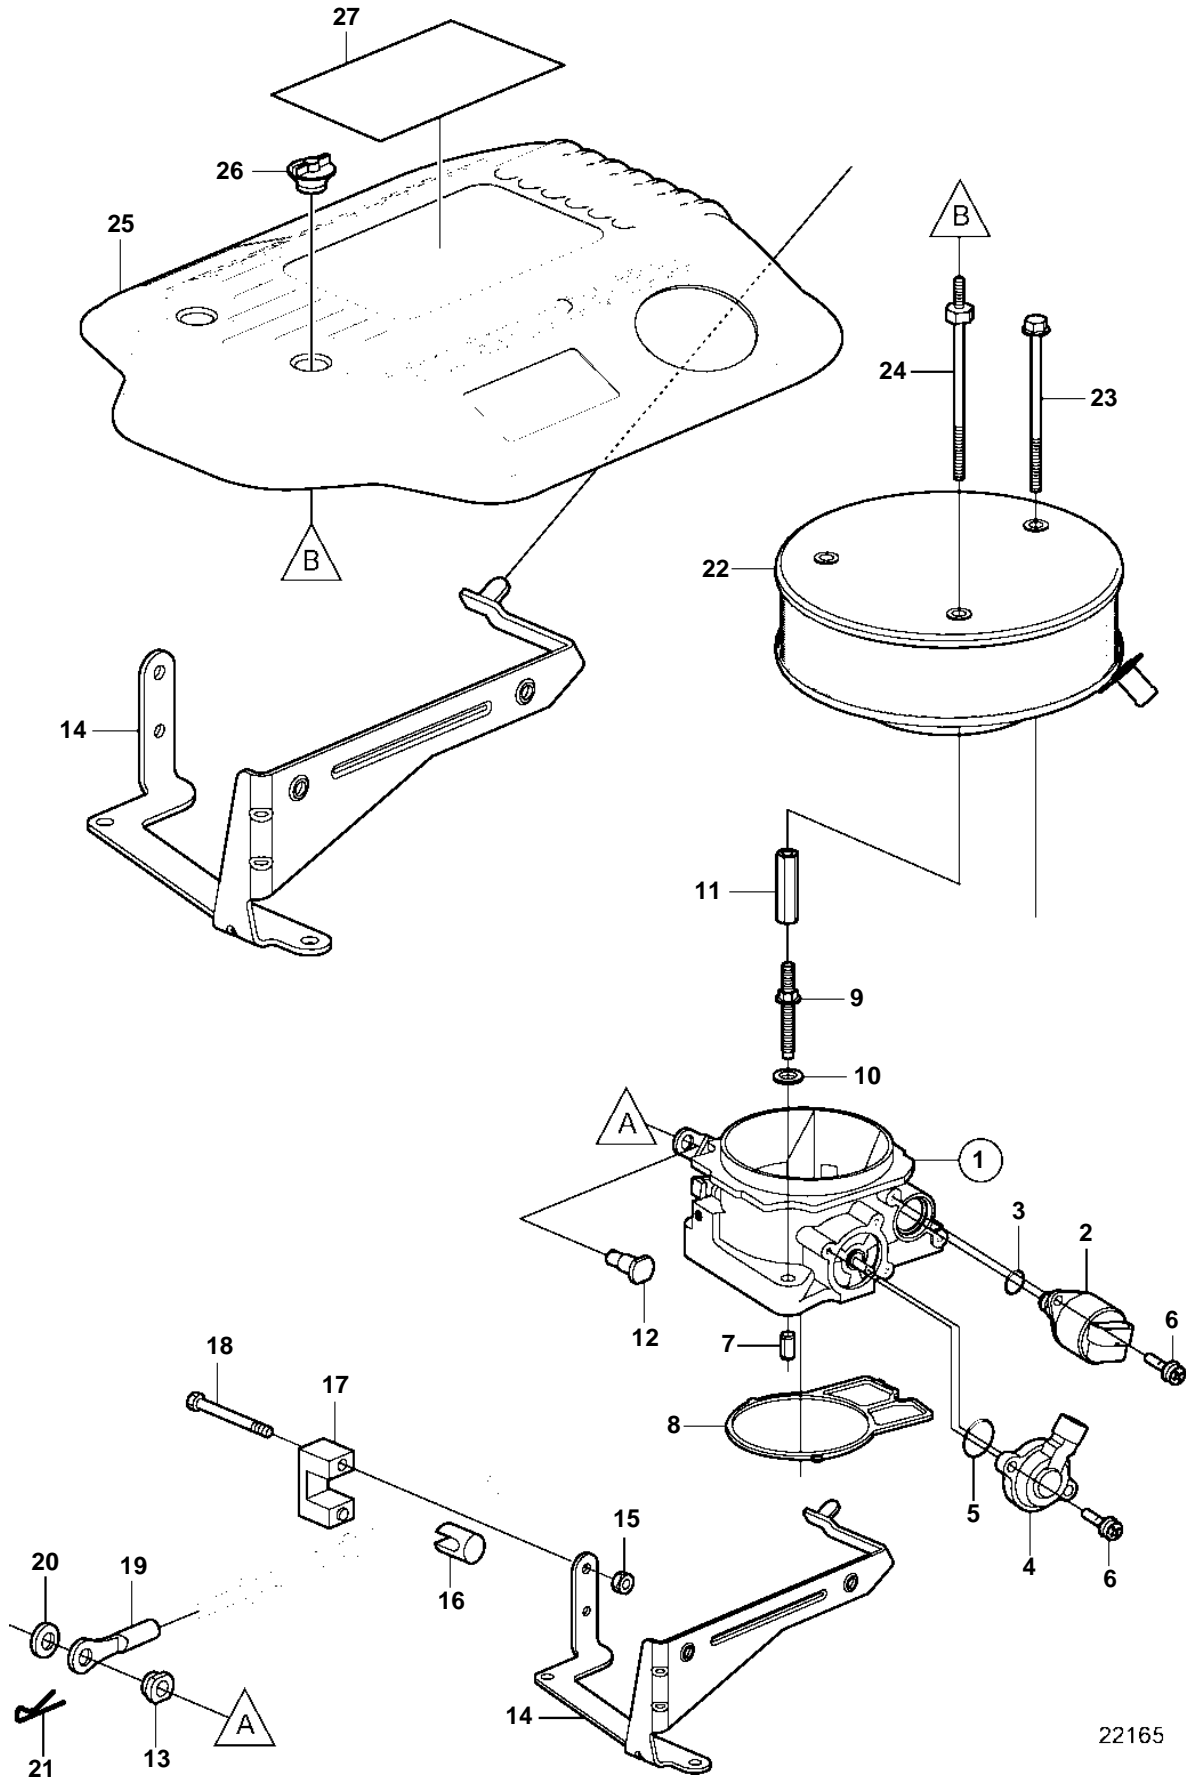

4.30Si-F, 4.30Si-FF

22165

4.30Si-F, 4.30Si-FF

REF	PART NO.	QTY	DESCRIPTION	NOTES
1	3858963	1	Throttle body	
2	3857696	1	· lac valve	
3	3858054	1	· · O-ring	
4	3857487	1	· Sensor	
5		1	· O-ring	
6	3857693	1	· Screw kit	
7		2	Spacer	
8	3858965	1	Gasket	
9	3858964	3	Stud	
10		3	· Washer	
11	3862463	3	Nut	
12	3854743	1	Pin	
13	3852004	1	Lock nut	
14	3819214	1	Bracket	
15	3852118	1	Nut	
16	3852019	1	Retainer	
17	3850266	1	Anchorage	
18	3852048	1	Screw	
19	3850941	1	Adapter	
20	3852193	1	Washer	
21	3852052	1	Cotter pin	
22	3861762	1	Flame arrestor	
23	983643	1	Flange screw	
24	3817816	2	Stud	
25	3818430	1	Cover	
26	3841608	2	Nut	
27	3861938	1	Decal	4.30Si