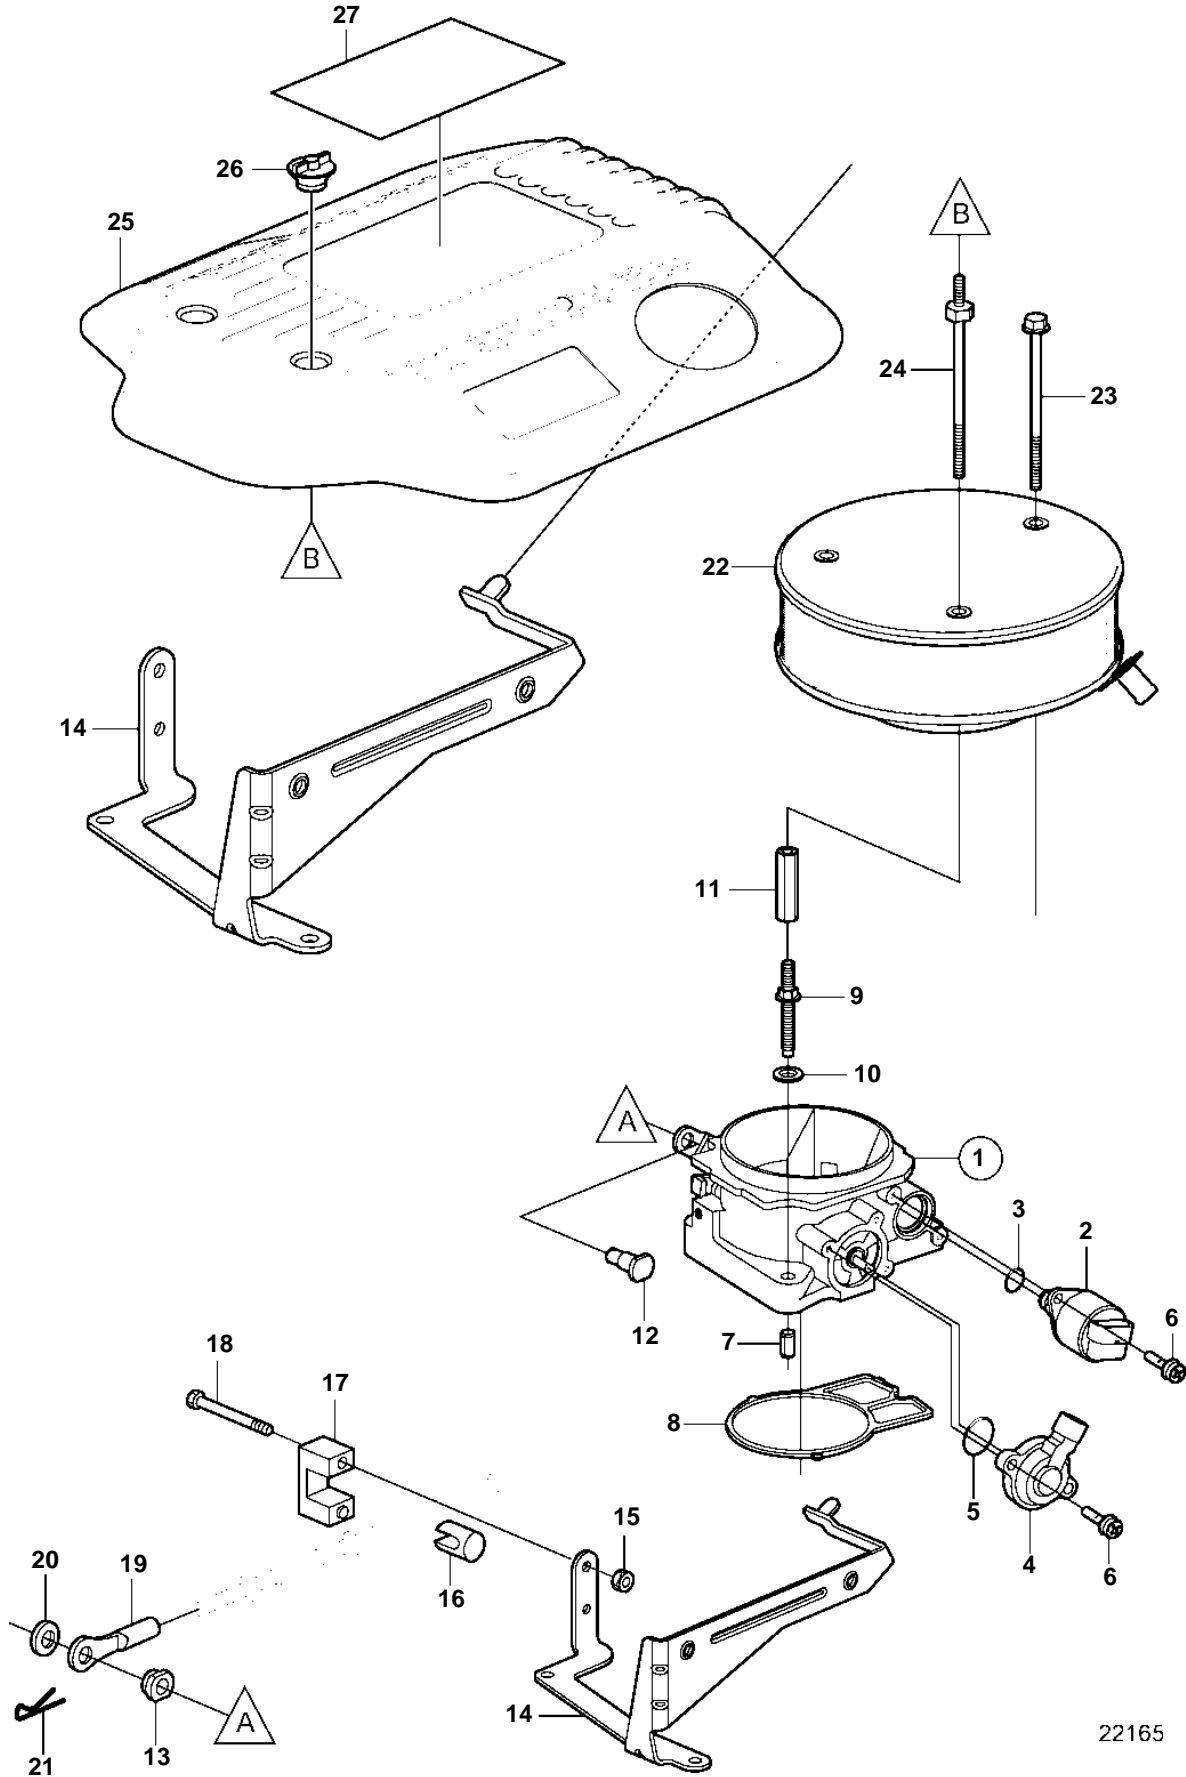

4.3GXi-F, 4.3GXi-FF

22165

4.3GXi-F, 4.3GXi-FF

REF	PART NO.	QTY	DESCRIPTION	NOTES
1	3858963	1	Throttle body	
2	3857696	1	· lac valve	
3	3858054	1	· · O-ring	
4	3857487	1	· Sensor	
5		1	· O-ring	
6	3857693	1	· Screw kit	
7		2	Spacer	
8	3858965	1	Gasket	
9	3858964	3	Stud	
10		3	· Washer	
11	3862463	3	Nut	
12	3854743	1	Pin	
13	3852004	1	Lock nut	
14	3819214	1	Bracket	
15	3852118	1	Nut	
16	3852019	1	Retainer	
17	3850266	1	Anchorage	
18	3852048	1	Screw	
19	3850941	1	Adapter	
20	3852193	1	Washer	
21	3852052	1	Cotter pin	
22	3861762	1	Flame arrestor	
23	983643	1	Flange screw	
24	3817816	2	Stud	
25	3818430	1	Cover	
26	3841608	2	Nut	
27	3861829	1	Decal	4.3GXi