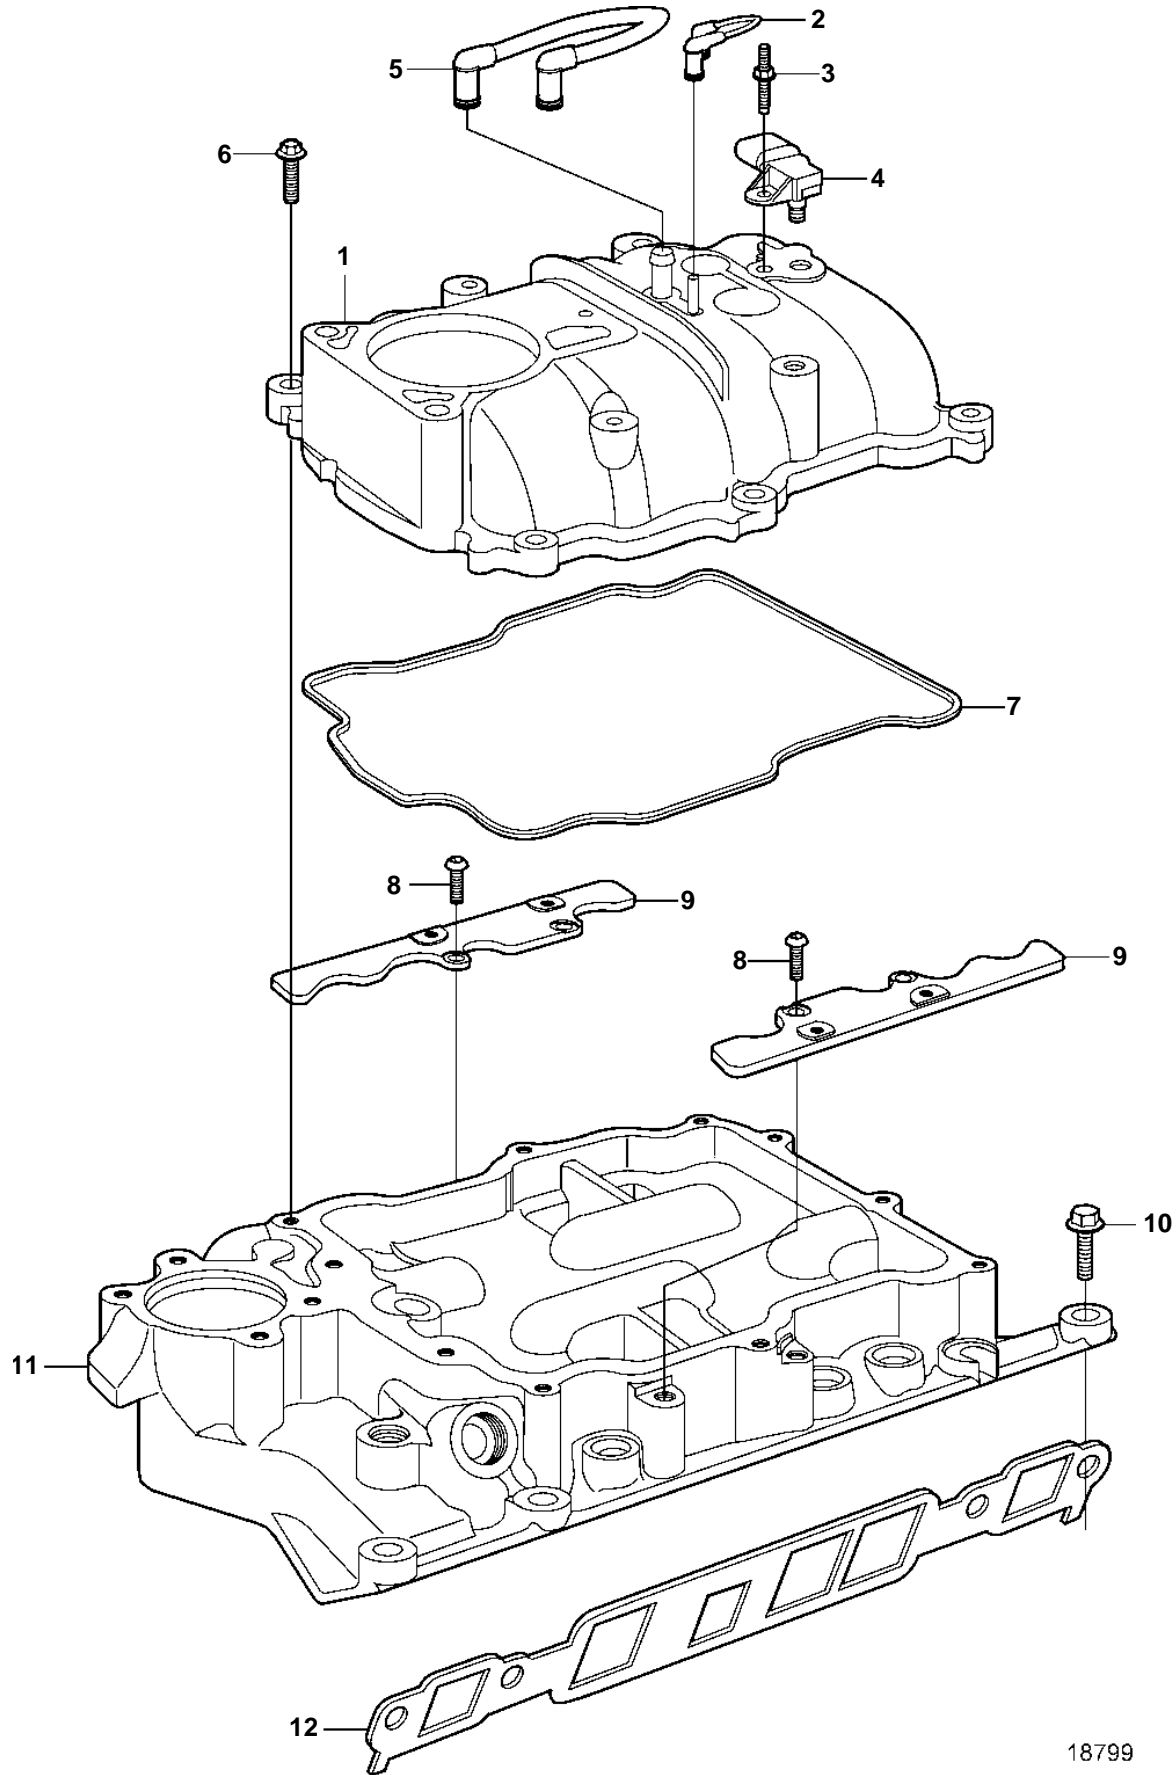

4.3GXi-F, 4.3GXi-FF, 4.3OSi-F, 4.3OSi-FF

18799

4.3GXi-F, 4.3GXi-FF, 4.3OSi-F, 4.3OSi-FF

REF	PART NO.	QTY	DESCRIPTION	NOTES
1	3859014	1	Manifold	
2	3858974	1	Hose	
3	3858973	1	Stud	
4	3859020	1	Sensor	MAT/MAP
5	3859017	1	Hose	
6	3858961	10	Screw	
7	3859016	1	Gasket	
8	3858982	4	Screw	
9		2	Bracket	
10	3861980	8	Screw	
11	3859015	1	Manifold	
12	3855807	1	Gasket kit	