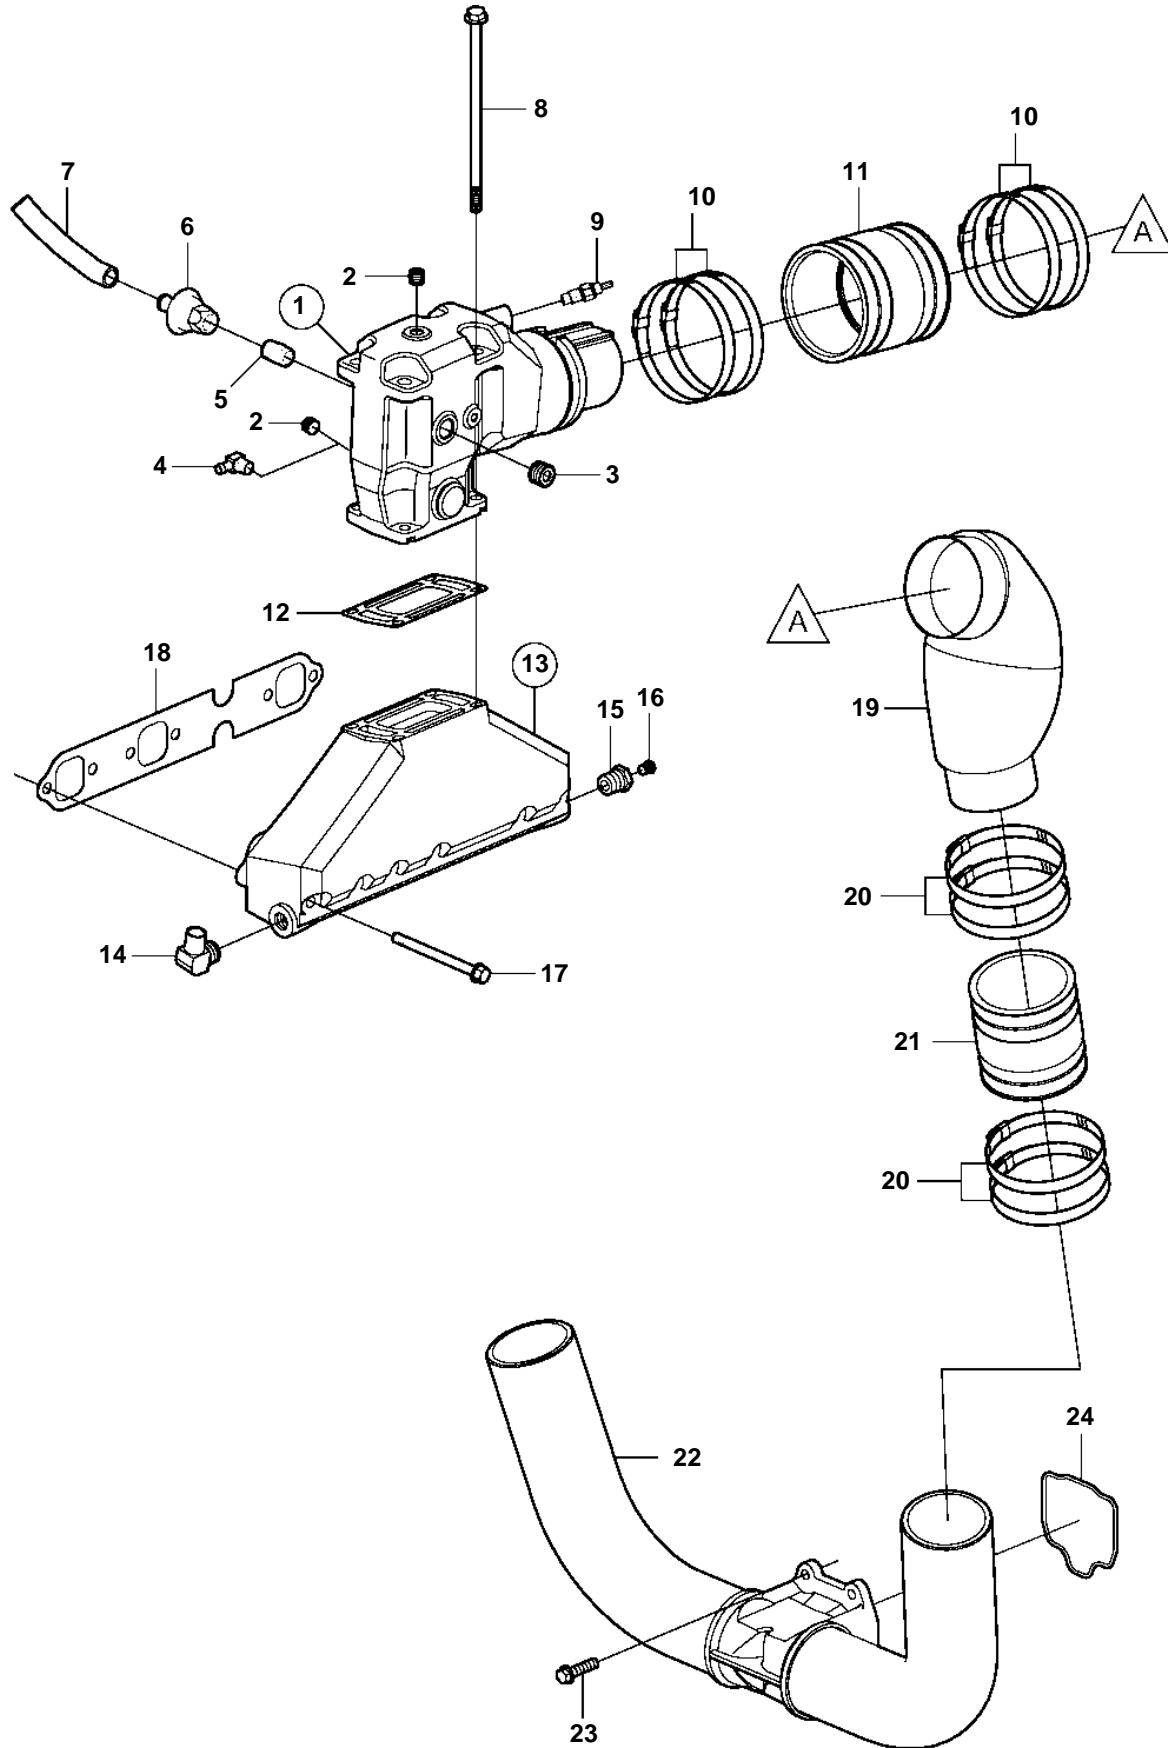

4.3GXi-F, 4.3GXi-FF, 4.3OSi-F, 4.3OSi-FF

4.3GXi-F, 4.3GXi-FF, 4.3OSi-F, 4.3OSi-FF

REF	PART NO.	QTY	DESCRIPTION
1	3863061	2	Exhaust riser
2	3850740	4	· Plug
3	3850999	2	· Plug
4	3853597	1	Elbow
5	3857763	2	Fitting
6	3857761	2	Valve
7	3863478	2	Hose
8	3808361	8	Flange screw
9	3862500	2	Temperature sensor
10	3863443	8	Clamp
11	3852696	2	Exhaust hose
12	3863191	1	Gasket kit
		2	· Gasket
13	3857656	2	Exhaust manifold
14	3852538	2	· Elbow
15	3858291	2	· Reducer sleeve
16	3850802	2	· Plug
17	3857184	12	Screw
18	3853412	2	Gasket
19	3854874	2	Exhaust pipe
20	3863442	8	Clamp
21	3863450	2	Bellows
22	3858873	1	Exhaust pipe
23	3841928	4	Flange screw
24	3587651	1	Sealing kit