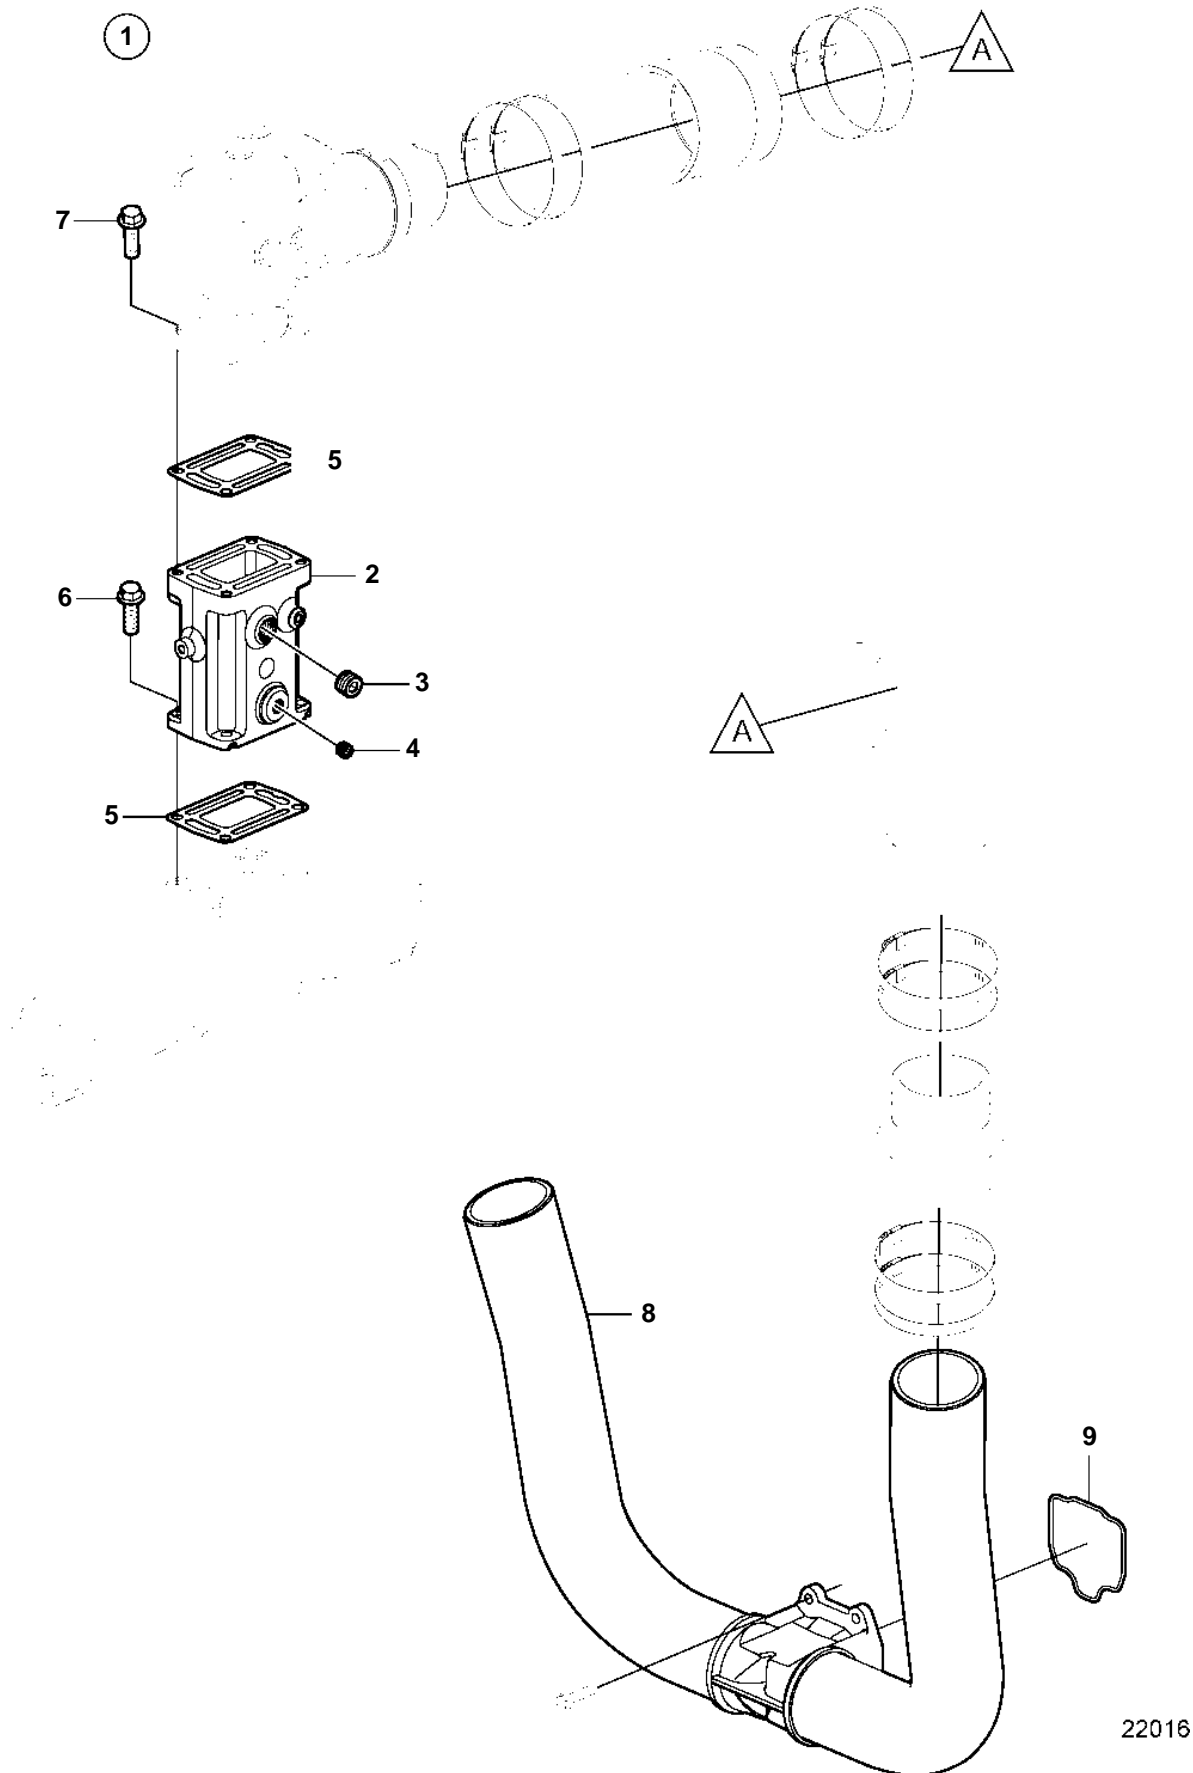

4.3GXi-F, 4.3GXi-FF, 4.3OSi-F, 4.3OSi-FF

4.3GXi-F, 4.3GXi-FF, 4.3OSi-F, 4.3OSi-FF

REF	PART NO.	QTY	DESCRIPTION	NOTES
1	3840961	1	Exhaust pipe kit	
2	3842853	2	· Exhaust pipe	
3	3850999	4	· · Plug	
4	3850740	4	· · Plug	
5	3863191	2	· Gasket kit	
		4	· · Gasket	
6	3860582	8	· Screw	
7	3860582	6	· Screw	L=32mm
	3853547	2	· Screw	L=51mm
8	3841317	1	· Exhaust pipe	
9	3587651	1	Sealing kit	