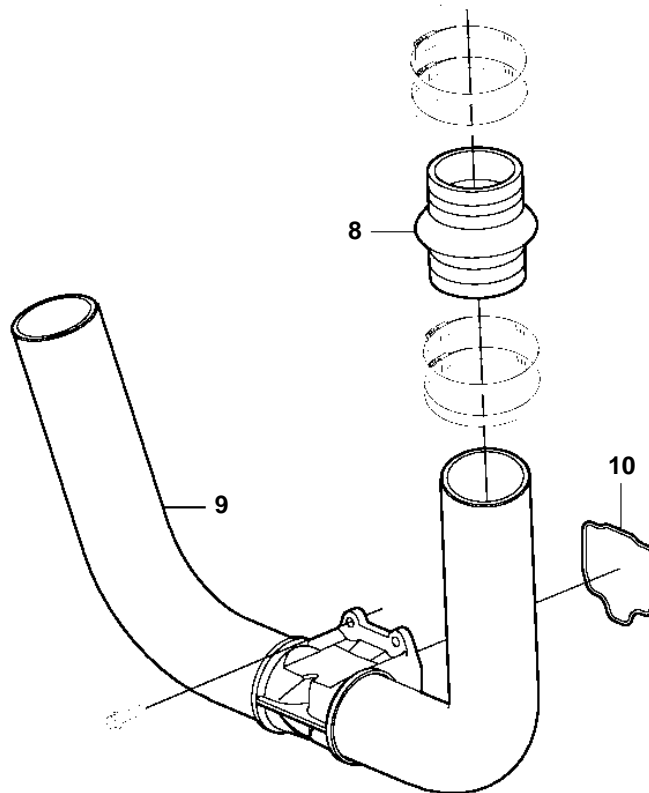

4.3GXi-F, 4.3GXi-FF, 4.3OSi-F, 4.3OSi-FF

22015

4.3GXi-F, 4.3GXi-FF, 4.3OSi-F, 4.3OSi-FF

REF	PART NO.	QTY	DESCRIPTION
1	3589608	2	Exhaust pipe kit
2	3862627	2	· Exhaust riser
3	3850999	4	· Plug
4	3852830	8	· Screw
5	3852002	8	· Lock washer
6	3852058	8	· Washer
7	3863191	1	· Gasket kit
		2	· · Gasket
8	3863450	2	· Bellows
9	3589606	2	· Exhaust pipe
10	3587651	1	· Sealing kit