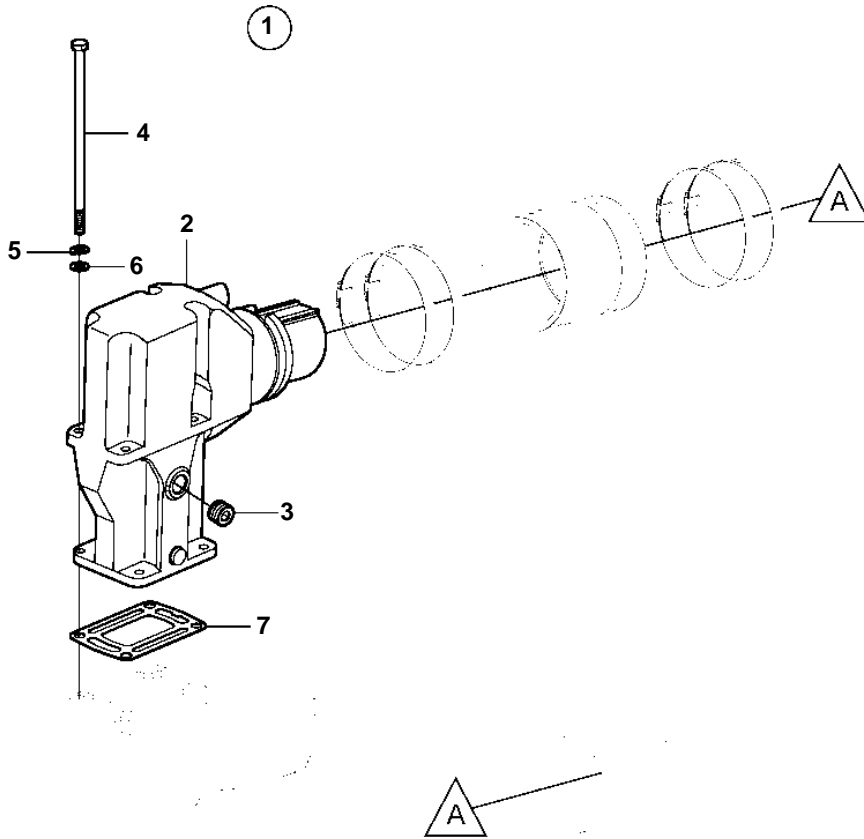

4.3GXi-F, 4.3GXi-FF, 4.3OSi-F, 4.3OSi-FF

22015

4.3GXi-F, 4.3GXi-FF, 4.3OSi-F, 4.3OSi-FF

REF	PART NO.	QTY	DESCRIPTION
1	3589608	2	Exhaust pipe kit
2	3862627	2	· Exhaust riser
3	3850999	4	· Plug
4	3852830	8	· Screw
5	3852002	8	· Lock washer
6	3852058	8	· Washer
7	3863191	1	· Gasket kit
		2	· · Gasket
8	3863450	2	· Bellows
9	3589606	2	· Exhaust pipe
10	3587651	1	· Sealing kit