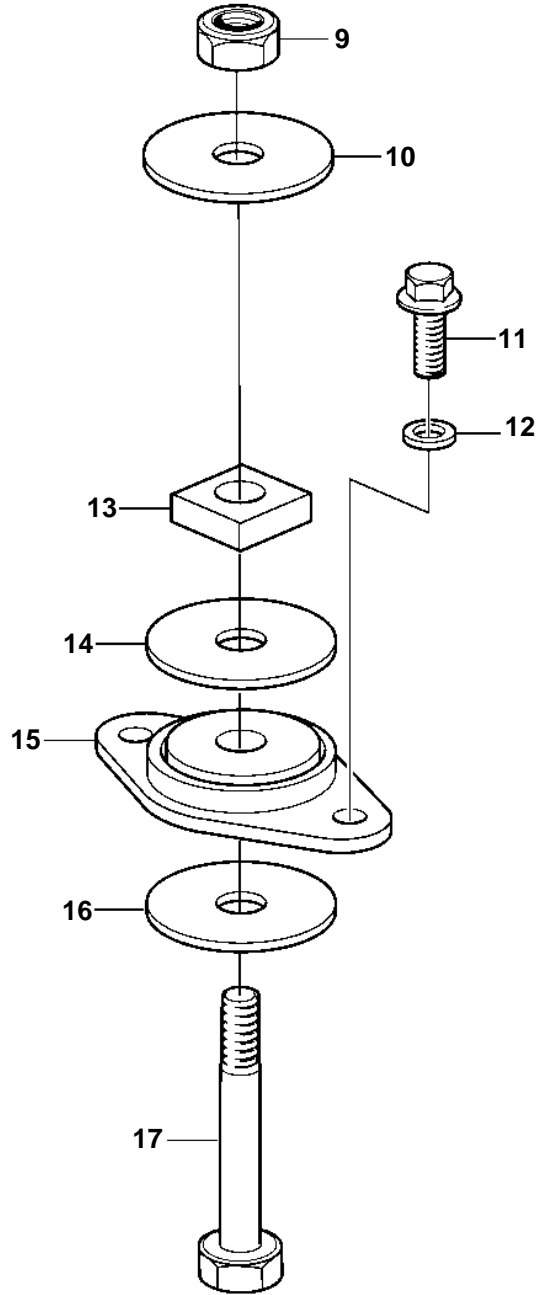

4.3GXi-F, 4.3GXi-FF, 4.3OSi-F, 4.3OSi-FF

4.3GXi-F, 4.3GXi-FF, 4.3OSi-F, 4.3OSi-FF

REF	PART NO.	QTY	DESCRIPTION
1	3818718	2	Bracket
2	3863139	6	Flange screw
3	3852566	2	Screw
4	3852428	2	Washer
5	3853805	2	Rubber cushion
6	3852433	2	Washer
7	3852021	6	Nut
8	3852090	2	Lock washer
9	3862657	2	Nut
10	3852540	2	Washer
11	959968	4	Screw
12	3852155	4	Washer
13	3852539	2	Nut
14	3852622	2	Washer
15	3853972	2	Rubber cushion
16	3852542	2	Washer
17	3856441	2	Screw