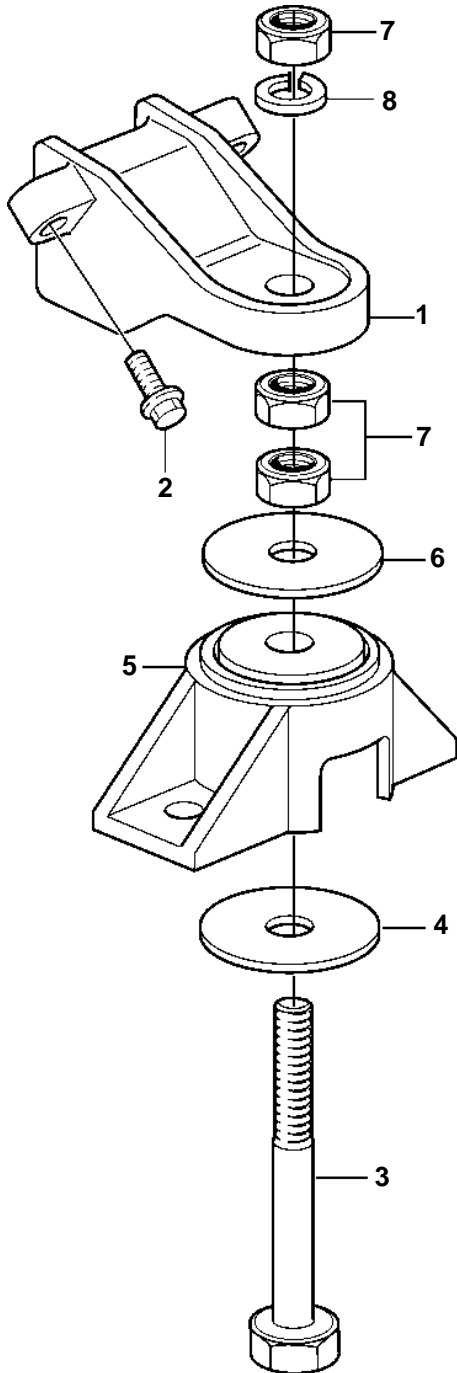

4.3GXi-F, 4.3GXi-FF, 4.3OSi-F, 4.3OSi-FF

4.3GXi-F, 4.3GXi-FF, 4.3OSi-F, 4.3OSi-FF

REF	PART NO.	QTY	DESCRIPTION
1	3818718	2	Bracket
2	3863139	6	Flange screw
3	3852566	2	Screw
4	3852428	2	Washer
5	3853805	2	Rubber cushion
6	3852433	2	Washer
7	3852021	6	Nut
8	3852090	2	Lock washer
9	3862657	2	Nut
10	3852540	2	Washer
11	959968	4	Screw
12	3852155	4	Washer
13	3852539	2	Nut
14	3852622	2	Washer
15	3853972	2	Rubber cushion
16	3852542	2	Washer
17	3856441	2	Screw