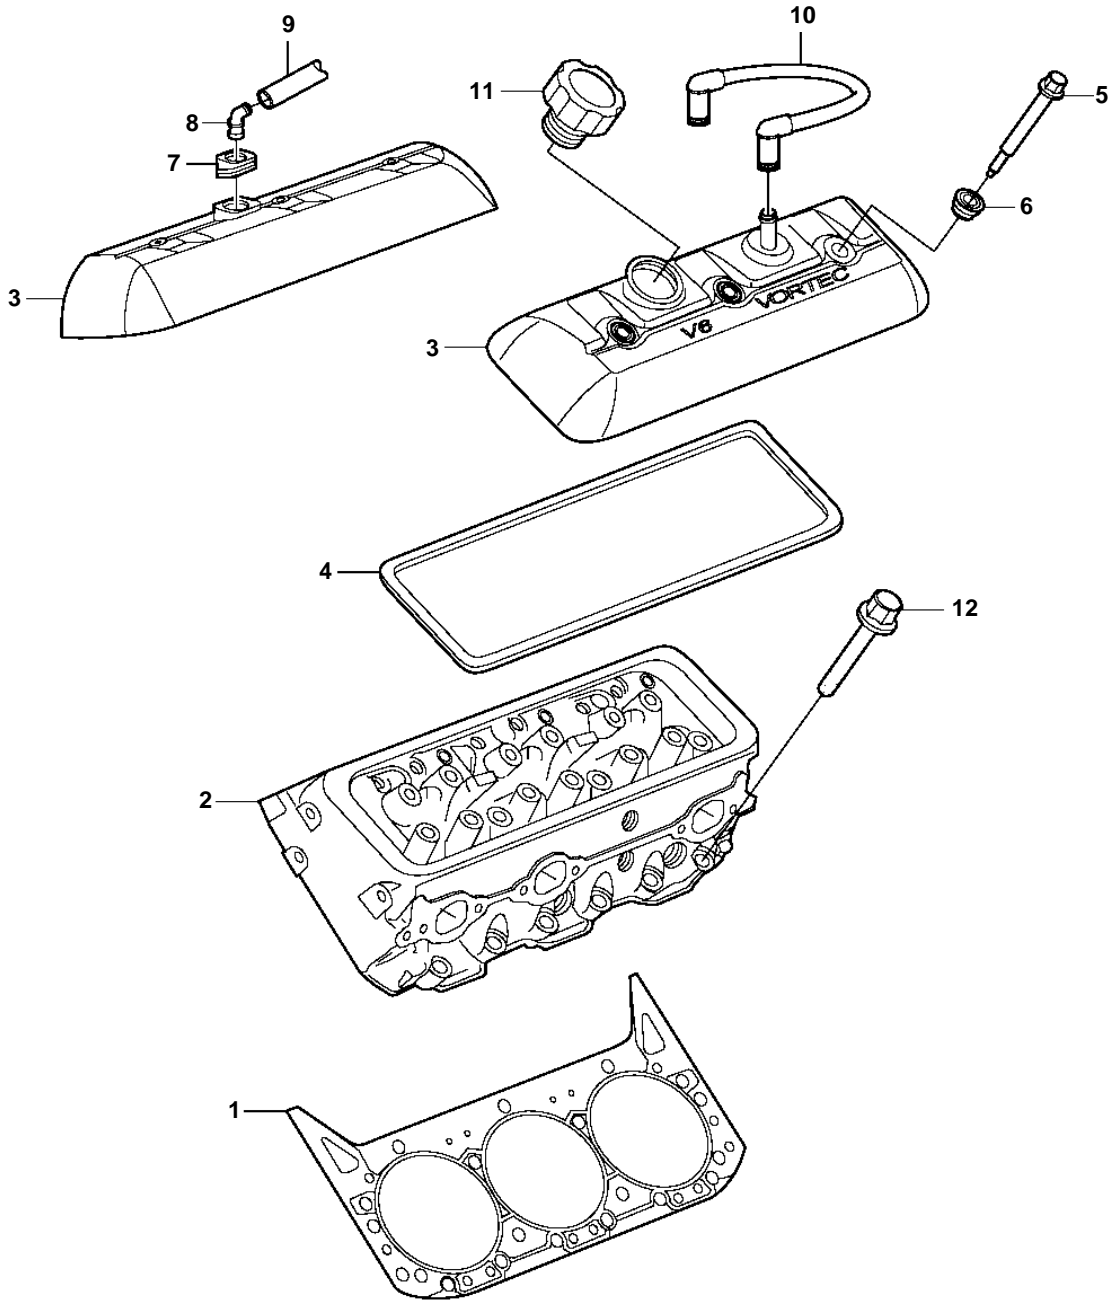

4.3GXi-F, 4.3GXi-FF, 4.3OSi-F, 4.3OSi-FF

22107

22107

4.3GXi-F, 4.3GXi-FF, 4.3OSi-F, 4.3OSi-FF

REF	PART NO.	QTY	DESCRIPTION	NOTES
1	3854299	2	Gasket	
2	3861911	2	Cylinder head	
3	3842875	1	Valve cover	PORT
	3854948	1	Valve cover	STARBOARD
4	3854942	2	· Gasket	
5	3854946	6	· Screw	
6	3855020	6	· Grommet	
7	3854947	1	Grommet	
8	3852104	1	Elbow	
9	3852435	1	Hose	TO FLAME ARRESTOR
10	3859017	1	Hose	
11	3854944	1	Oil filler cap	
12	3856122	10	Screw	L=3 51/64" (96mm)
	3856123	4	Screw	L=3 1/16" (78mm)
	3856124	10	Screw	L=1.62" (41mm)
13	3862594	2	Bracket	
14	3860928	2	Stud	
15	3860538	2	Nut, speed	
16	3853404	2	Lock nut	
17	3853557	2	Screw	