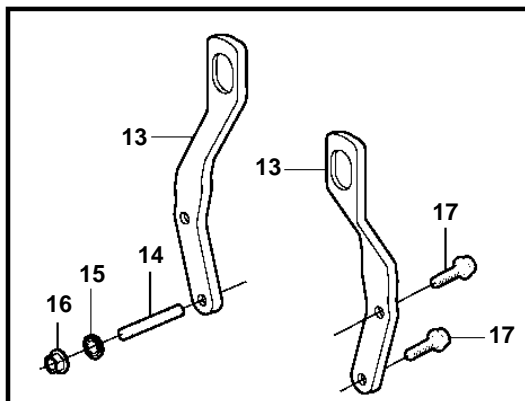

4.3GXi-F, 4.3GXi-FF, 4.3OSi-F, 4.3OSi-FF

22107

22107

4.3GXi-F, 4.3GXi-FF, 4.3OSi-F, 4.3OSi-FF

REF	PART NO.	QTY	DESCRIPTION	NOTES
1	3854299	2	Gasket	
2	3861911	2	Cylinder head	
3	3842875	1	Valve cover	PORT
	3854948	1	Valve cover	STARBOARD
4	3854942	2	· Gasket	
5	3854946	6	· Screw	
6	3855020	6	· Grommet	
7	3854947	1	Grommet	
8	3852104	1	Elbow	
9	3852435	1	Hose	TO FLAME ARRESTOR
10	3859017	1	Hose	
11	3854944	1	Oil filler cap	
12	3856122	10	Screw	L=3 51/64" (96mm)
	3856123	4	Screw	L=3 1/16" (78mm)
	3856124	10	Screw	L=1.62" (41mm)
13	3862594	2	Bracket	
14	3860928	2	Stud	
15	3860538	2	Nut, speed	
16	3853404	2	Lock nut	
17	3853557	2	Screw	