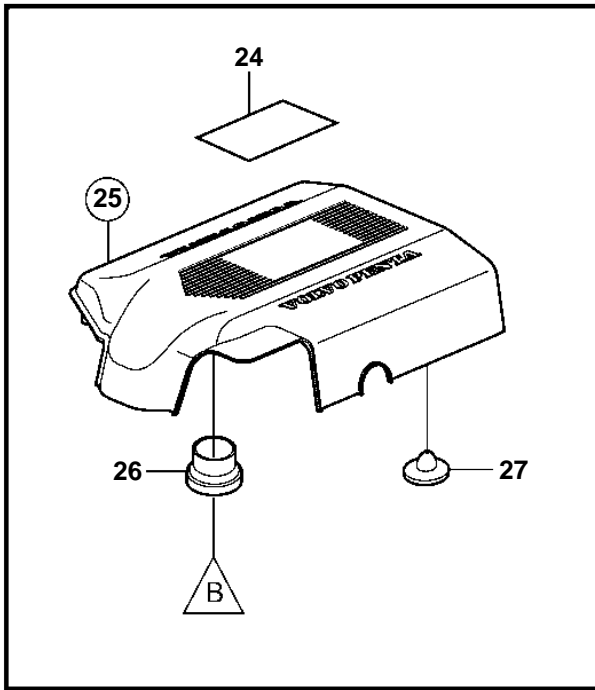

4.3GXi-C, 4.3GXi-CF, 4.3GXi-D, 4.3GXi-DF, 4.3OSi-C, 4.3OSi-CF, 4.3OSi-D, 4.3OSi-DF

18850

4.3GXi-C, 4.3GXi-CF, 4.3GXi-D, 4.3GXi-DF, 4.3OSi-C, 4.3OSi-CF, 4.3OSi-D, 4.3OSi-DF

REF	PART NO.	QTY	DESCRIPTION	NOTES
1	3858963	1	Throttle body	
2	3857696	1	• lac valve	
3	3858054	1	• • O-ring	
4	3857487	1	• Sender	
4A		1	• O-ring	
5		1	• Screw kit	
6		2	Spacer	
7	3858965	1	Gasket	
8	3854743	1	Pin	
9	3852118	1	Nut	
10	3852019	1	Retainer	
11	3850266	1	Anchorage	
12	3852048	1	Screw	
13	3854744	1	Nut	
14	3850941	1	Adapter	
15	3852193	1	Washer	
16	3852052	1	Cotter pin	
17		X	Cable	
18	3861927	2	Stud	
19	983643	3	Flange screw	
20		1	Bracket	
21	3861762	1	Flame arrestor	
22	3862463	3	Nut	
23	3858964	3	Stud	
23A		3	• Washer	
24	3861829	1	Decal	4.3GXi
	3861938	1	Decal	4.3OSi
25	3861746	1	Cover	
26	3859006	2	• Grommet	
27	3859005	2	• Grommet	