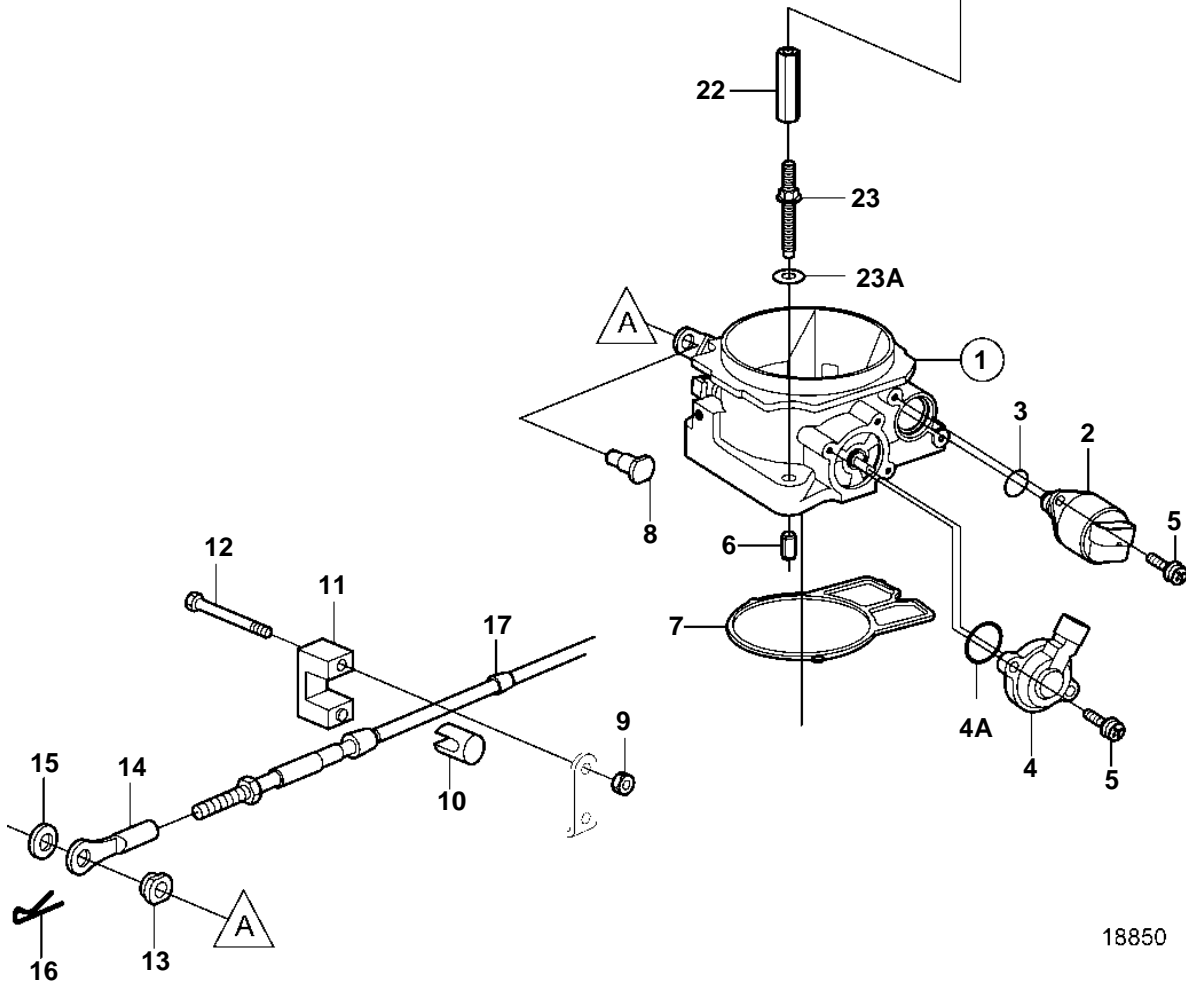

4.3GXi-C, 4.3GXi-CF, 4.3GXi-D, 4.3GXi-DF, 4.3OSi-C, 4.3OSi-CF, 4.3OSi-D, 4.3OSi-DF

18850

4.3GXi-C, 4.3GXi-CF, 4.3GXi-D, 4.3GXi-DF, 4.3OSi-C, 4.3OSi-CF, 4.3OSi-D, 4.3OSi-DF

REF	PART NO.	QTY	DESCRIPTION	NOTES
1	3858963	1	Throttle body	
2	3857696	1	• lac valve	
3	3858054	1	• • O-ring	
4	3857487	1	• Sender	
4A		1	• O-ring	
5		1	• Screw kit	
6		2	Spacer	
7	3858965	1	Gasket	
8	3854743	1	Pin	
9	3852118	1	Nut	
10	3852019	1	Retainer	
11	3850266	1	Anchorage	
12	3852048	1	Screw	
13	3854744	1	Nut	
14	3850941	1	Adapter	
15	3852193	1	Washer	
16	3852052	1	Cotter pin	
17		X	Cable	
18	3861927	2	Stud	
19	983643	3	Flange screw	
20		1	Bracket	
21	3861762	1	Flame arrestor	
22	3862463	3	Nut	
23	3858964	3	Stud	
23A		3	• Washer	
24	3861829	1	Decal	4.3GXi
	3861938	1	Decal	4.3OSi
25	3861746	1	Cover	
26	3859006	2	• Grommet	
27	3859005	2	• Grommet	