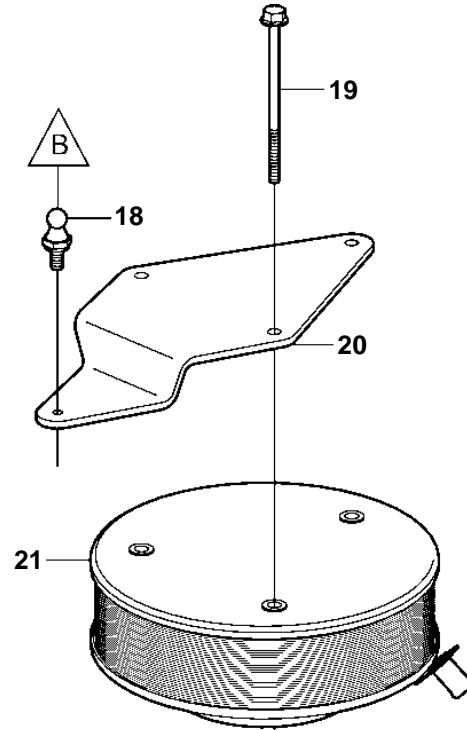

4.3GXi-C, 4.3GXi-CF, 4.3GXi-D, 4.3GXi-DF, 4.3OSi-C, 4.3OSi-CF, 4.3OSi-D, 4.3OSi-DF

18850

4.3GXi-C, 4.3GXi-CF, 4.3GXi-D, 4.3GXi-DF, 4.3OSi-C, 4.3OSi-CF, 4.3OSi-D, 4.3OSi-DF

REF	PART NO.	QTY	DESCRIPTION	NOTES
1	3858963	1	Throttle body	
2	3857696	1	• lac valve	
3	3858054	1	• • O-ring	
4	3857487	1	• Sender	
4A		1	• O-ring	
5		1	• Screw kit	
6		2	Spacer	
7	3858965	1	Gasket	
8	3854743	1	Pin	
9	3852118	1	Nut	
10	3852019	1	Retainer	
11	3850266	1	Anchorage	
12	3852048	1	Screw	
13	3854744	1	Nut	
14	3850941	1	Adapter	
15	3852193	1	Washer	
16	3852052	1	Cotter pin	
17		X	Cable	
18	3861927	2	Stud	
19	983643	3	Flange screw	
20		1	Bracket	
21	3861762	1	Flame arrestor	
22	3862463	3	Nut	
23	3858964	3	Stud	
23A		3	• Washer	
24	3861829	1	Decal	4.3GXi
	3861938	1	Decal	4.3OSi
25	3861746	1	Cover	
26	3859006	2	• Grommet	
27	3859005	2	• Grommet	